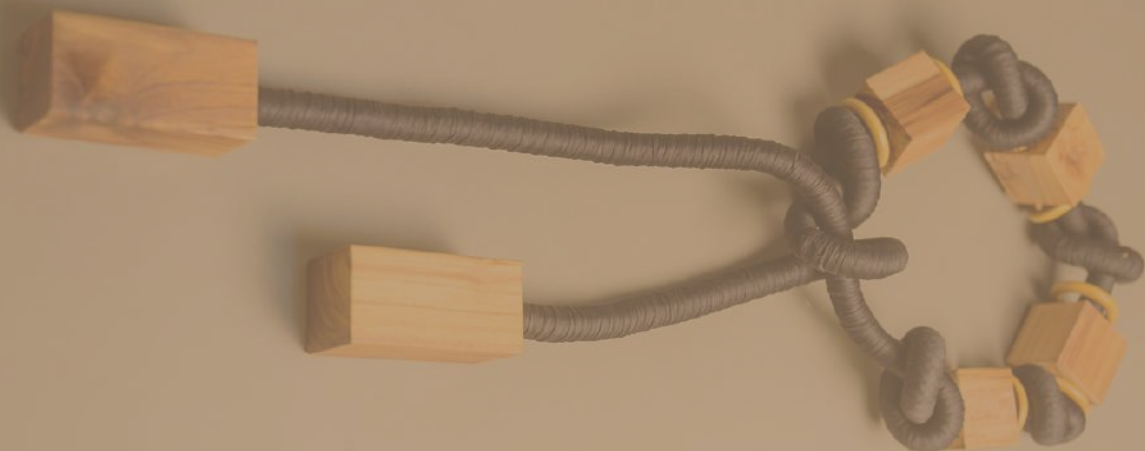

Colar Nó

CNOMT6

colar em corda
revestida e madeira
170 cm