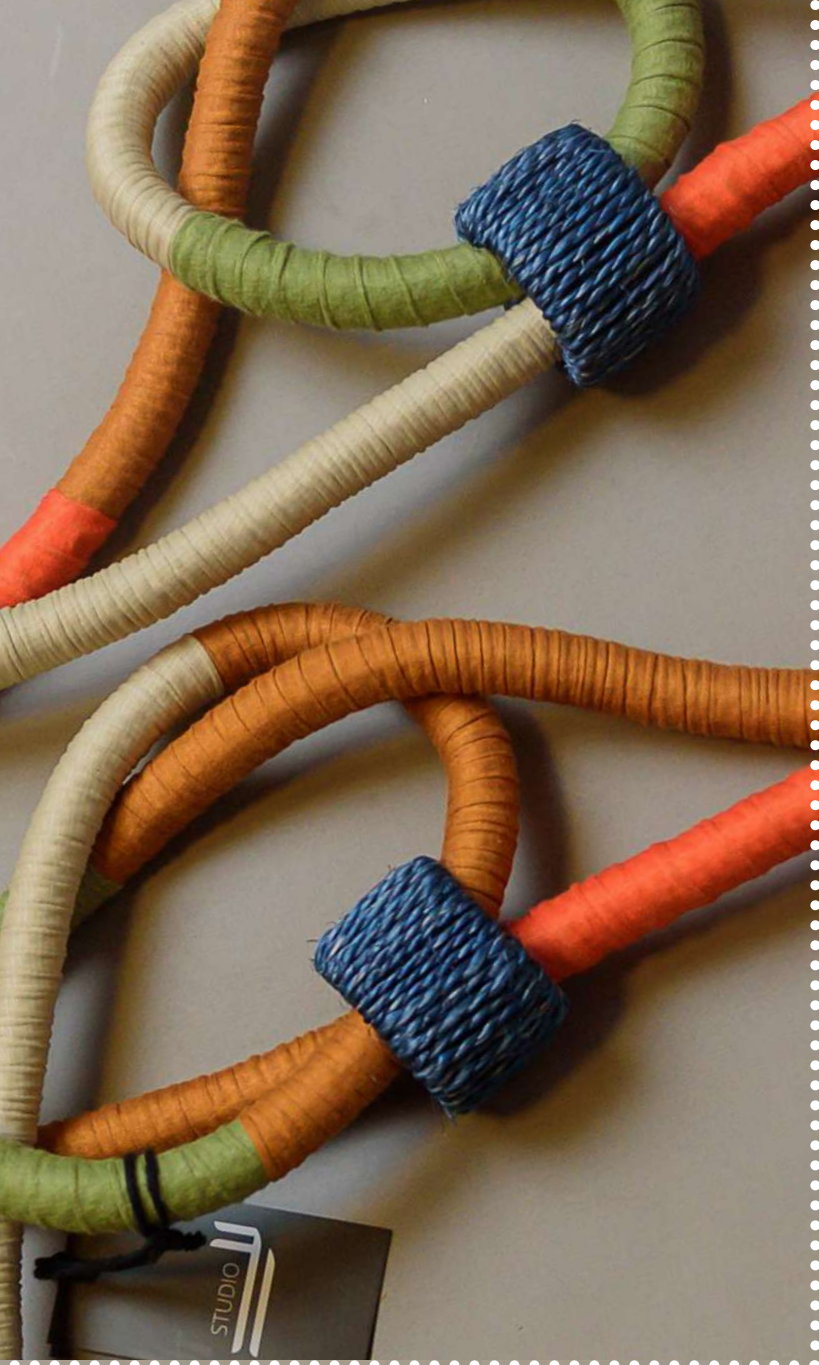

# Escultura Nó

**ENOMC**

Escultura em corda  
revestida e madeira  
120 cm

**CMCOL**  
Escultura em corda  
revestida, madeira teca  
e sisal tingido  
215 cm