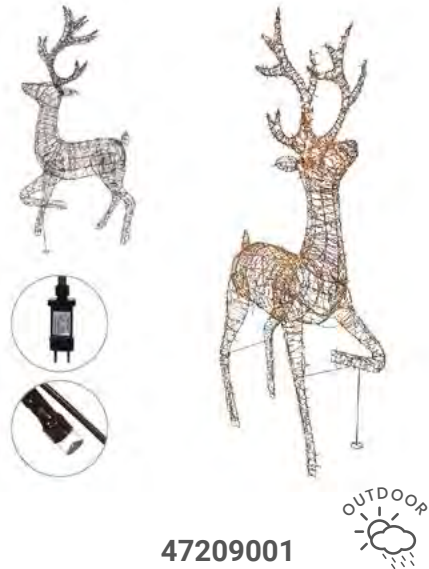

medidas
1,8m
COR: BRANCO QUENTE
VOLT: 220V
QUANT.: 140 LEDS

C 44156001

medidas
1,8m
COR: COLORIDO
VOLT: 220V
QUANT.: 140 LEDS

ORTE

47208001

medidas
87 cm
50 LED | COR: MARROM
VOLTAGEM: BIVOLT

47210001

medidas
1m
320 LED | COR:
BRANCO QUENTE
VOLTAGEM: BIVOLT