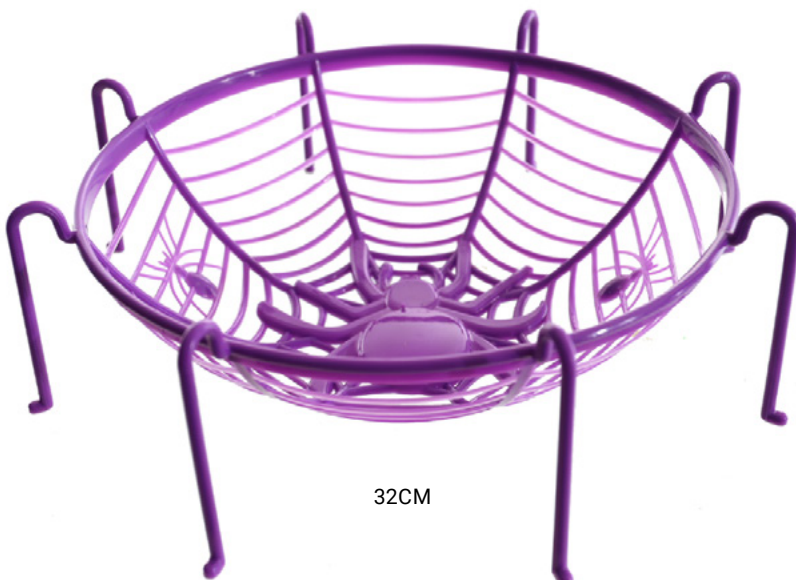

32CM

50440001
(LARANJA)

50440002
(ROXO)

50440003
(PRETO)