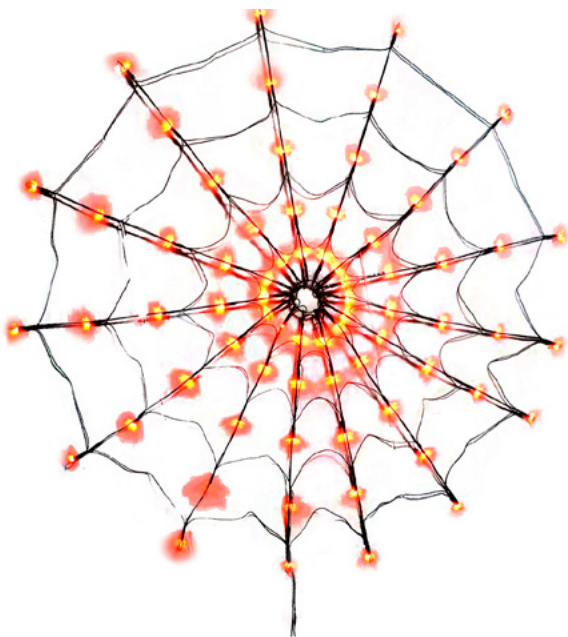

49297001 | 1x1M

TEIA DE ARANHA DECOR NÃO PISCA
70 LED 127V (LARANJA)