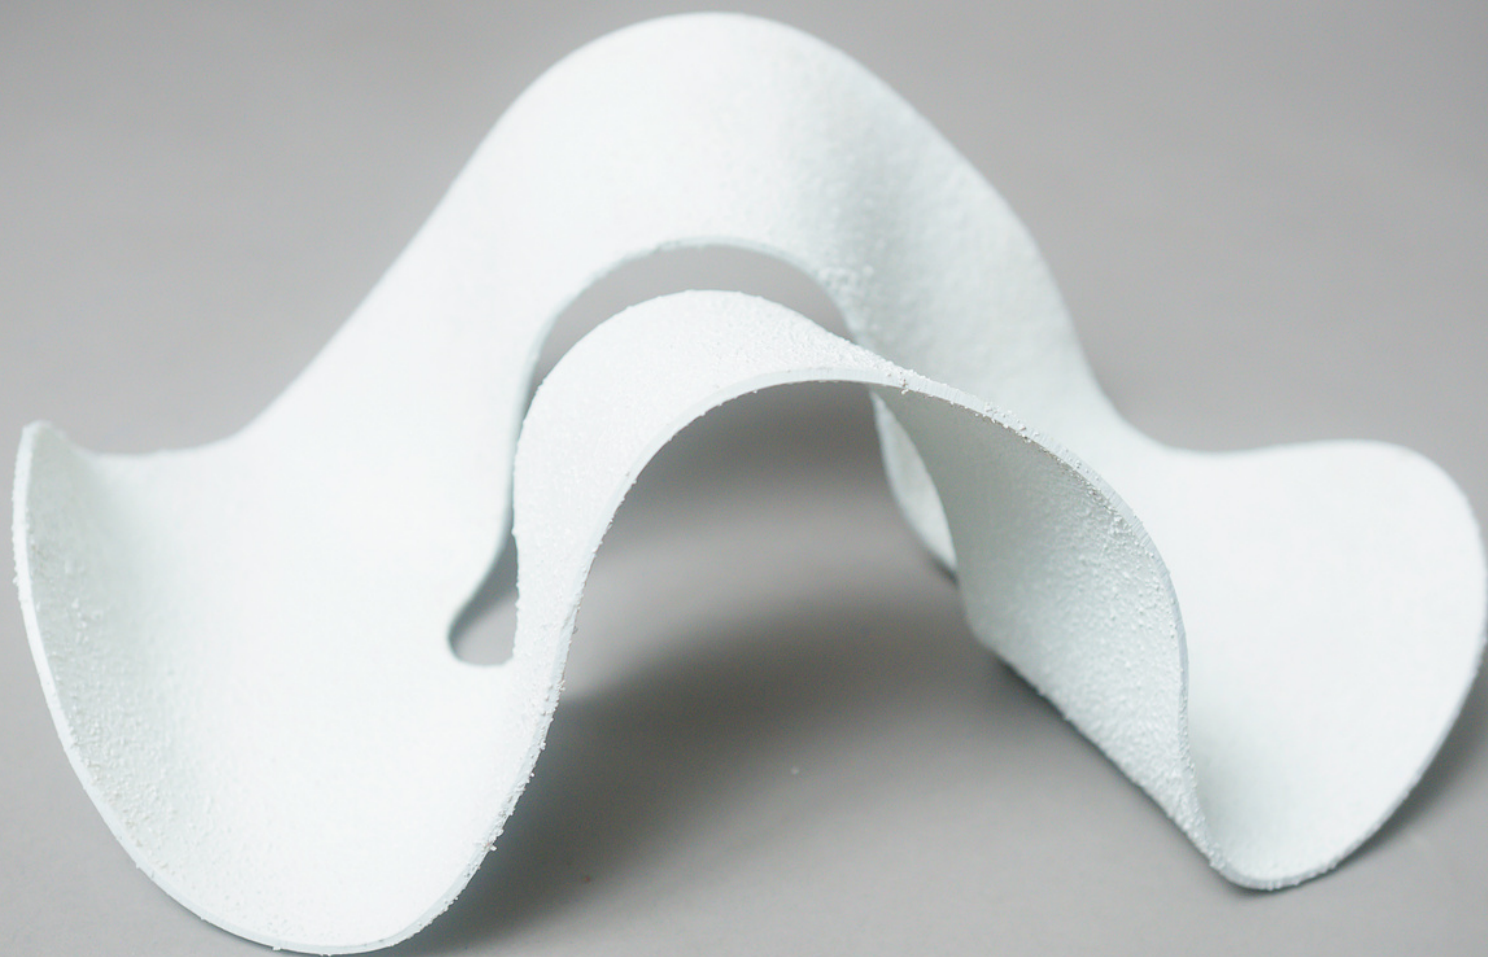

FRAGMENTOS

Escultura E01

Escultura em poliestireno
Dimensões aproximadas
45 X 19 X 13cm

CORES

- dourado
- branco
- preto
- verde
- ocre
- terracota
- azul
- platina

Escultura

E02

Escultura em poliestireno

Dimensões aproximadas

40 X 25 X 12cm

Escultura

E03

Escultura em poliestireno

Dimensões aproximadas

27 X 18 X 18cm

CORES

- dourado
- branco
- preto
- verde
- ocre
- terracota
- azul
- platina

Escultura E04

Escultura em poliestireno
Dimensões aproximadas
45 X 20 X 12cm

terracota

CORES

- dourado
- transparente
- branco
- preto
- verde
- ocre
- terracota
- azul
- platina

**Escultura
E05**

Escultura em poliestireno
Dimensões aproximadas
40 X 25 X 12cm

CORES

- dourado
- branco
- preto
- verde
- ocre
- terracota
- azul
- platina
- transparente

Escultura E06

Escultura em poliestireno
Dimensões aproximadas
70 X 18 X 10cm