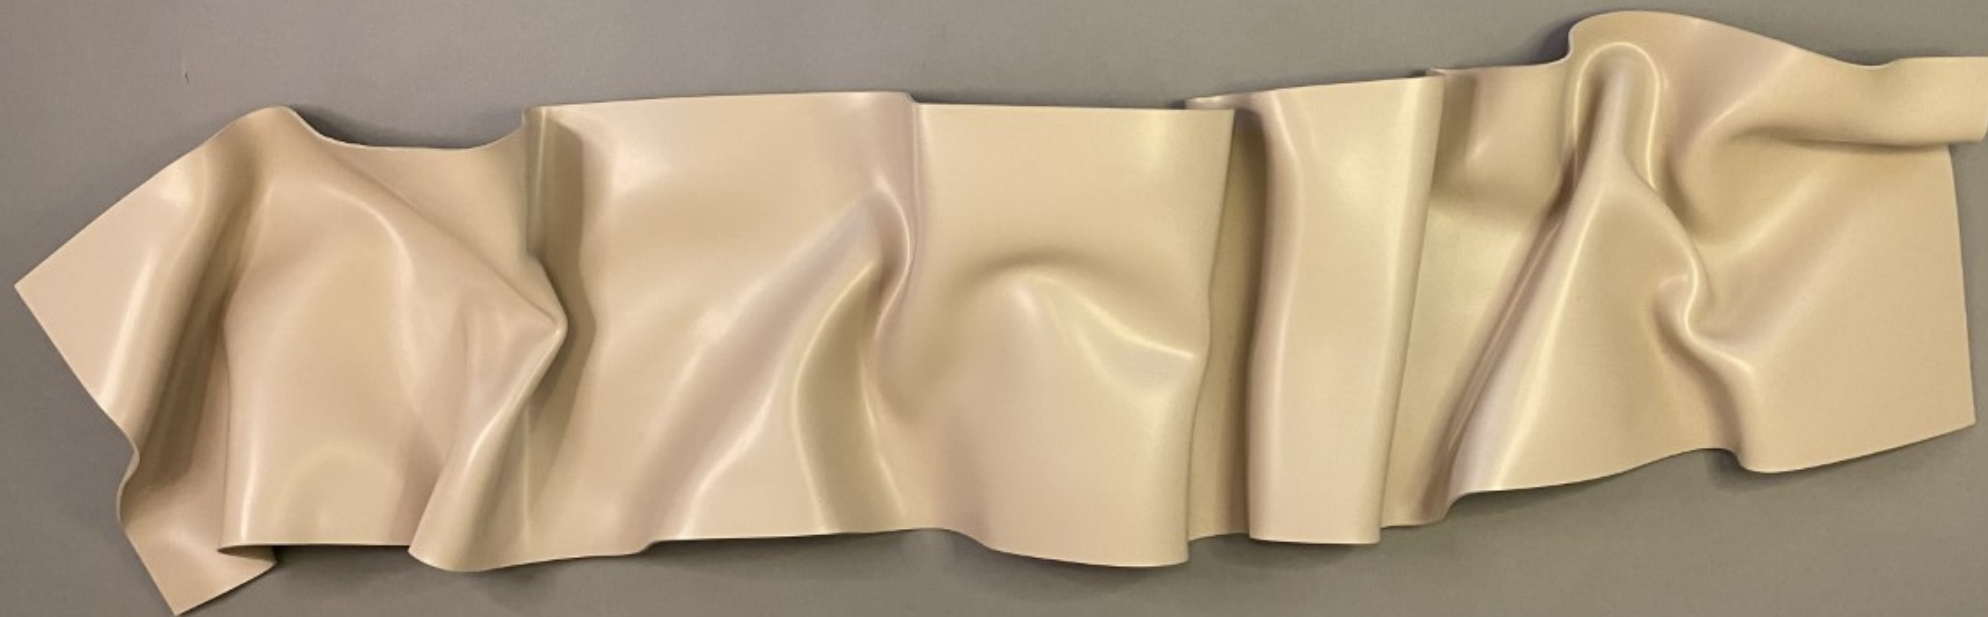

Escultura Mavericks M

Escultura em poliestireno

Dimensões aproximadas

135 X 35 cm

CORES

- dourada
- preta
- grafite
- café
- fendi
- branco
- cobre

Escultura Pelourinho

ENOMC