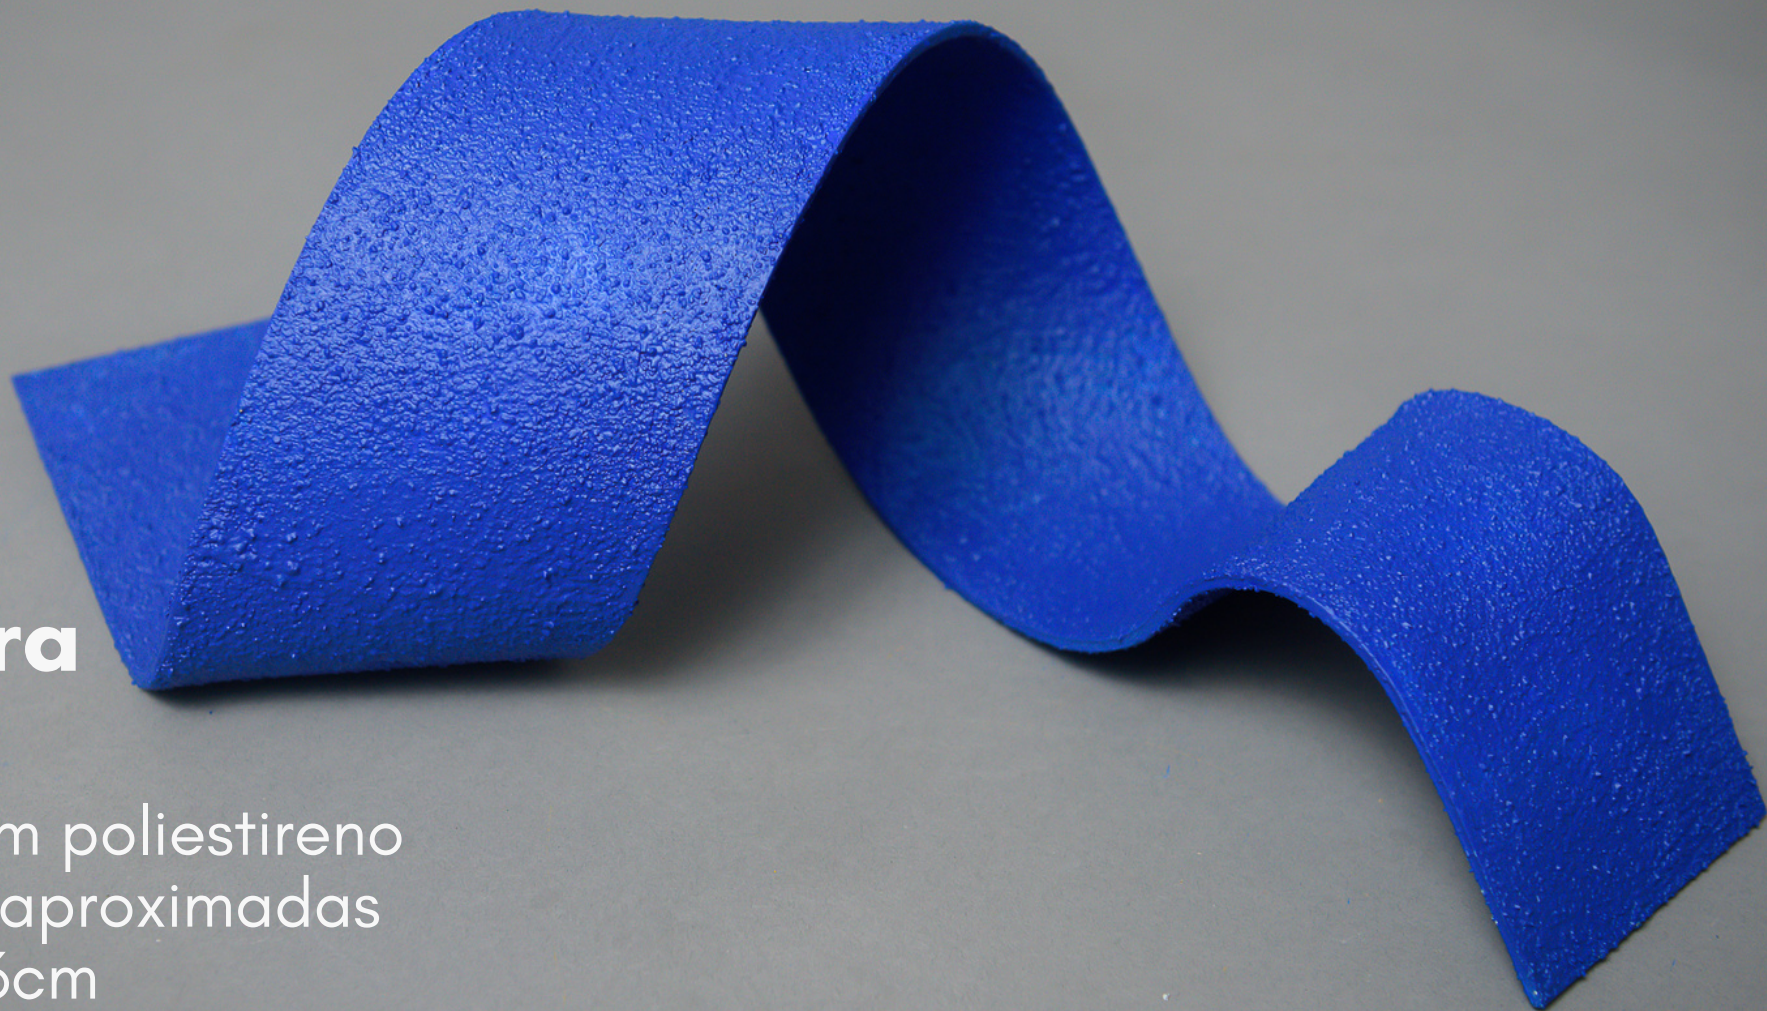

Valorizamos assim toda forma de fazer

ARTE.

A close-up photograph of three distinct, curved fragments of material with different textures and colors. On the left is a black fragment with a fine, pebbled texture. In the upper right is a gold-colored fragment with a similar pebbled texture. In the lower right is a vibrant blue fragment with a pebbled texture. The fragments are set against a plain, light gray background. The word "FRAGMENTOS" is overlaid in white, bold, sans-serif capital letters across the bottom center of the image.

FRAGMENTOS

Escultura E01

Escultura em poliestireno
Dimensões aproximadas
45 X 19 X 13cm

CORES

- dourado
- branco
- preto
- verde
- ocre
- terracota
- azul
- platina

Escultura

E02

Escultura em poliestireno

- dourado
- branco
- preto
- verde
- ocre
- terracota
- azul
- platina

Escultura E04

Escultura em poliestireno
Dimensões aproximadas
45 X 20 X 12cm

terracota

CORES

- dourado
- transparente
- branco
- preto
- verde
- ocre
- terracota
- azul
- platina

**Escultura
E05**

Escultura em poliestireno
Dimensões aproximadas
40 X 25 X 12cm

CORES

- dourado
- branco
- preto
- verde
- ocre
- terracota
- azul
- platina
- transparente

Escultura E06

Escultura em poliestireno
Dimensões aproximadas
70 X 18 X 10cm