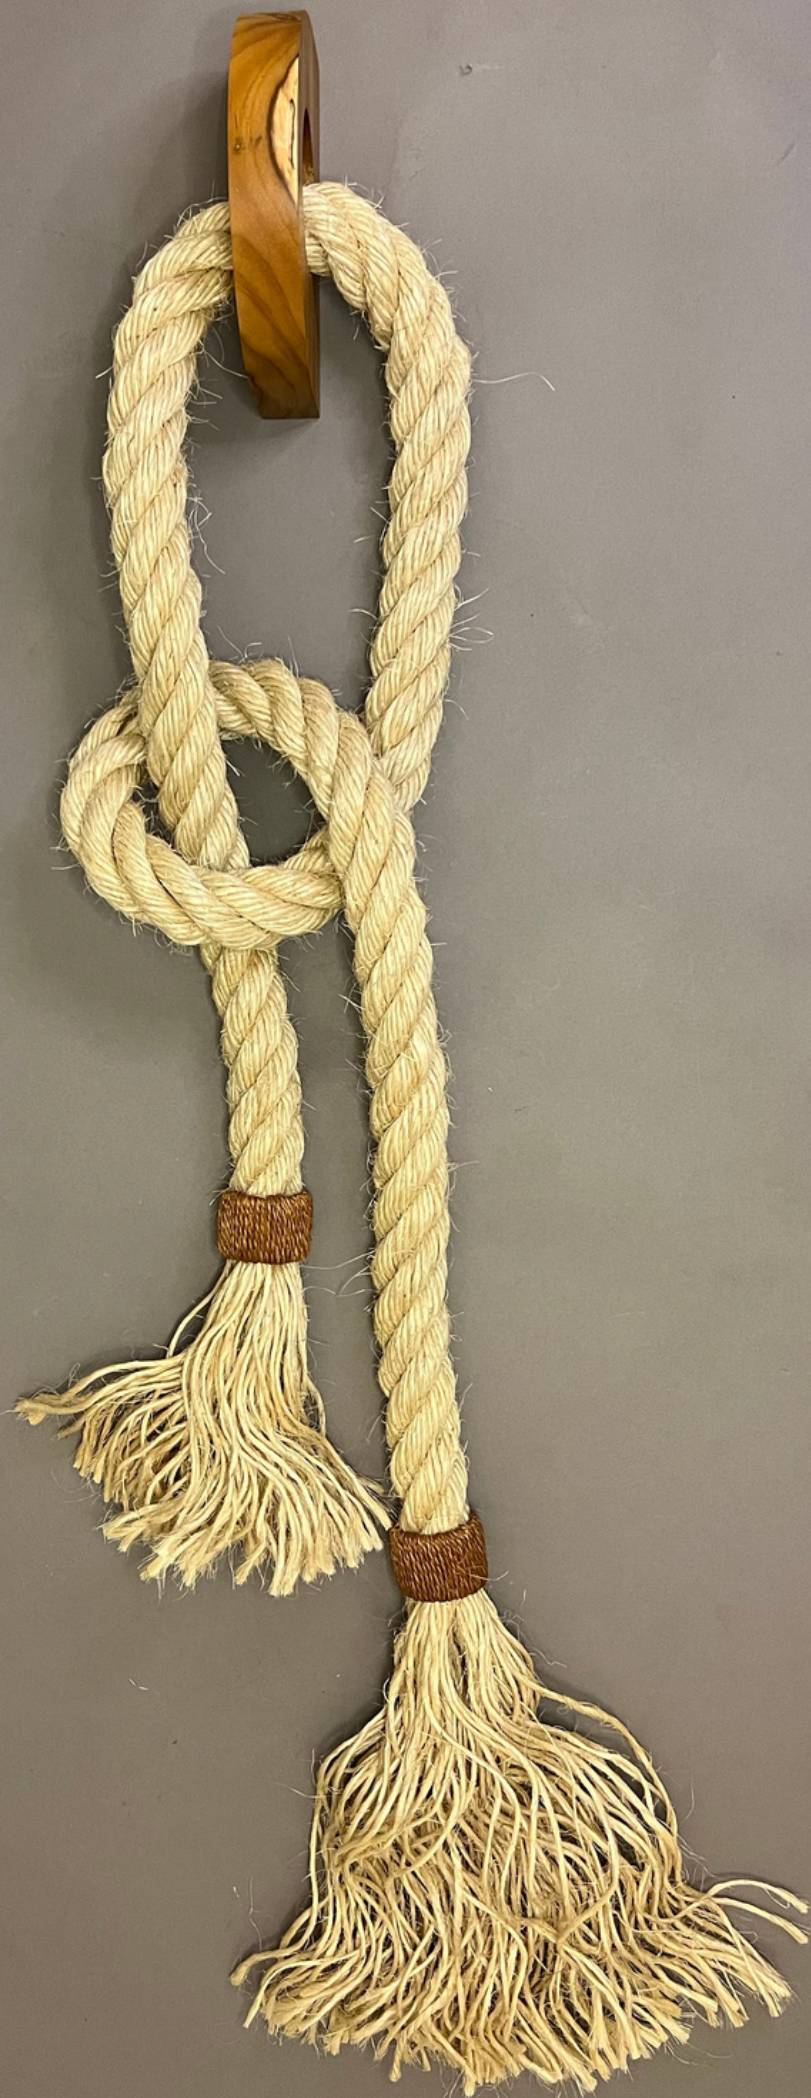

Escultura em corda
revestida e madeira

teca

130 cm

Escultura Copacabana

Escultura em corda revestida
de sisal, couro e madeira teca
130 cm

Escultura Leme

Escultura em corda revestida,
latão e madeira teca
180 cm

Escultura Porto da Barra

ENBAR

Escultura em corda
revestida e madeira teca
130 x 30 cm

ELAC

Escultura em corda de sisal
e madeira teca
250 cm de corda

Escultura

Mata

Escultura em corda
revestida e
madeira teca
130 cm