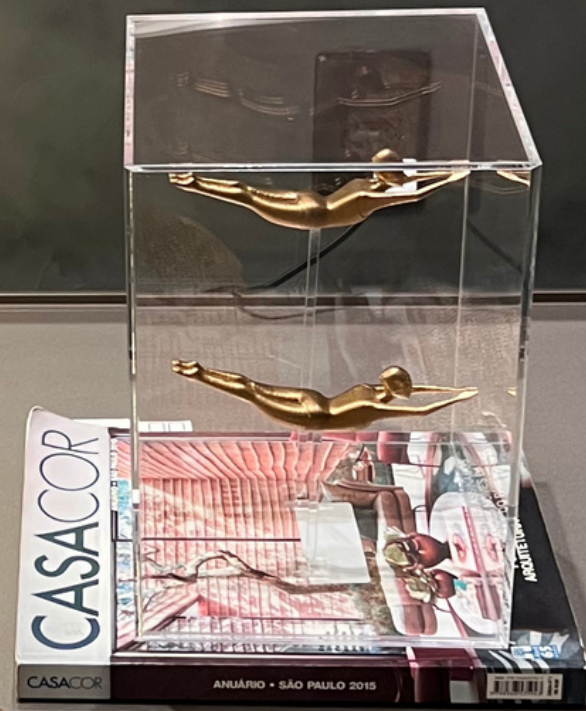

Dimensões aproximadas

40 X 25 X 12cm

Escultura

E03

Escultura em poliestireno

Dimensões aproximadas

27 X 18 X 18cm

CORES

- dourado
- branco
- preto
- verde
- ocre
- terracota
- azul
- platina

Escultura E04

Escultura em poliestireno
Dimensões aproximadas
45 X 20 X 12cm

terracota

CORES

- dourado
- transparente
- branco
- preto
- verde
- ocre
- terracota
- azul
- platina

**Escultura
E05**

Escultura em poliestireno
Dimensões aproximadas
40 X 25 X 12cm

CORES

- dourado
- branco
- preto
- verde
- ocre
- terracota
- azul
- platina
- transparente

Escultura E06

Escultura em poliestireno
Dimensões aproximadas
70 X 18 X 10cm