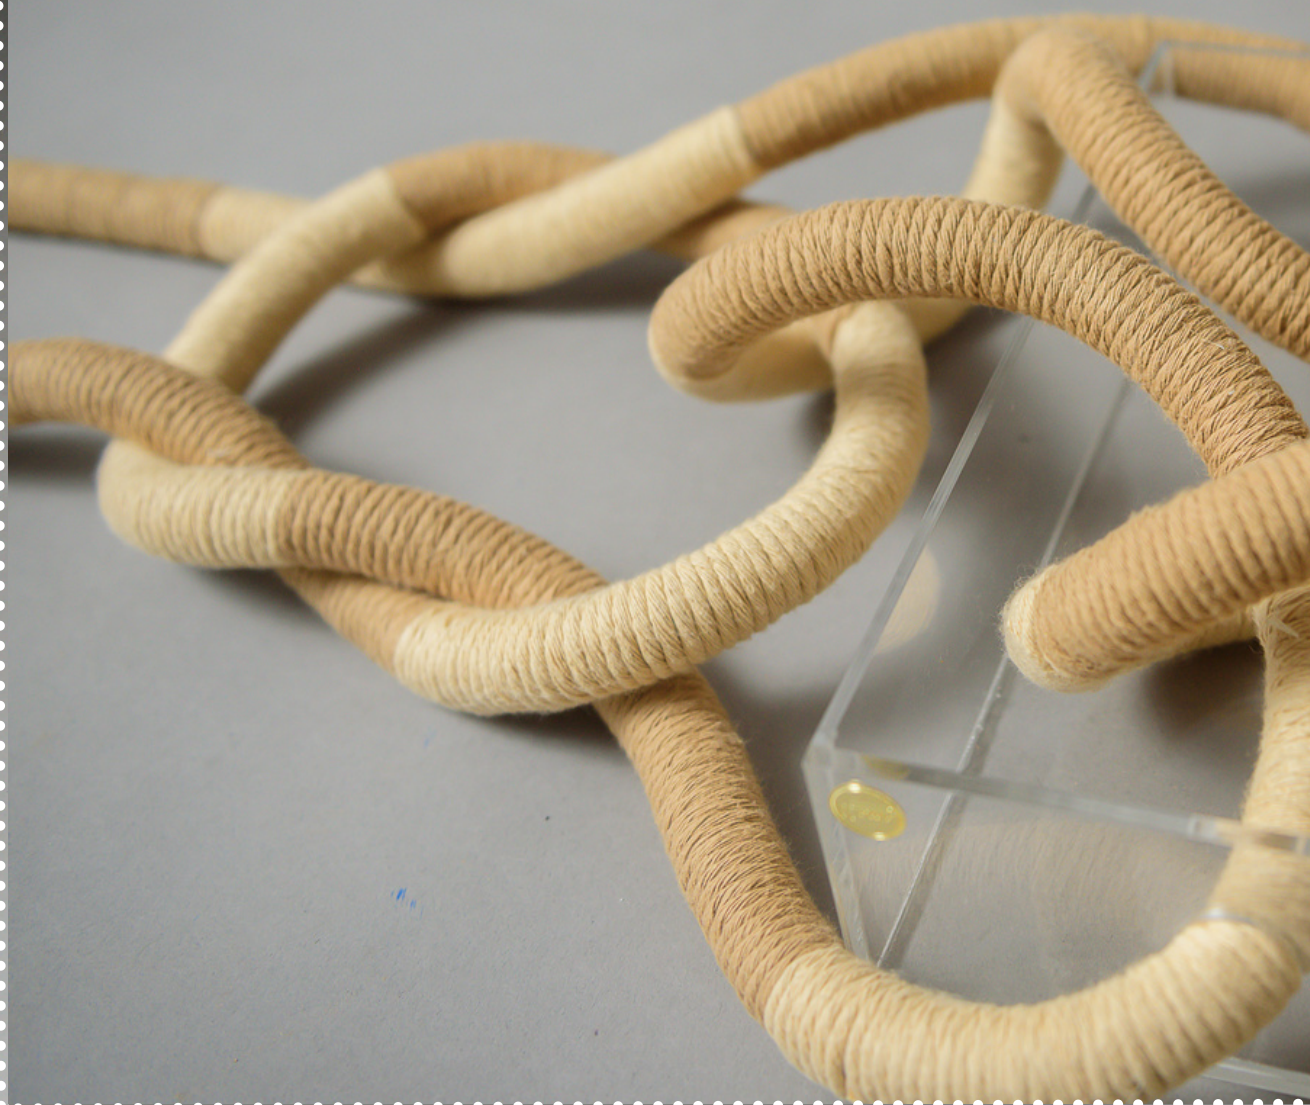

terra

verde

Escultura

Mata - Bege

Escultura em corda
revestida e
madeira teca
130 cm

AGUARDANDO IMAGEM

Escultura Bioma Verde

Escultura em corda
revestida, acrílico
transparente e
madeira teca
40 X 120 cm