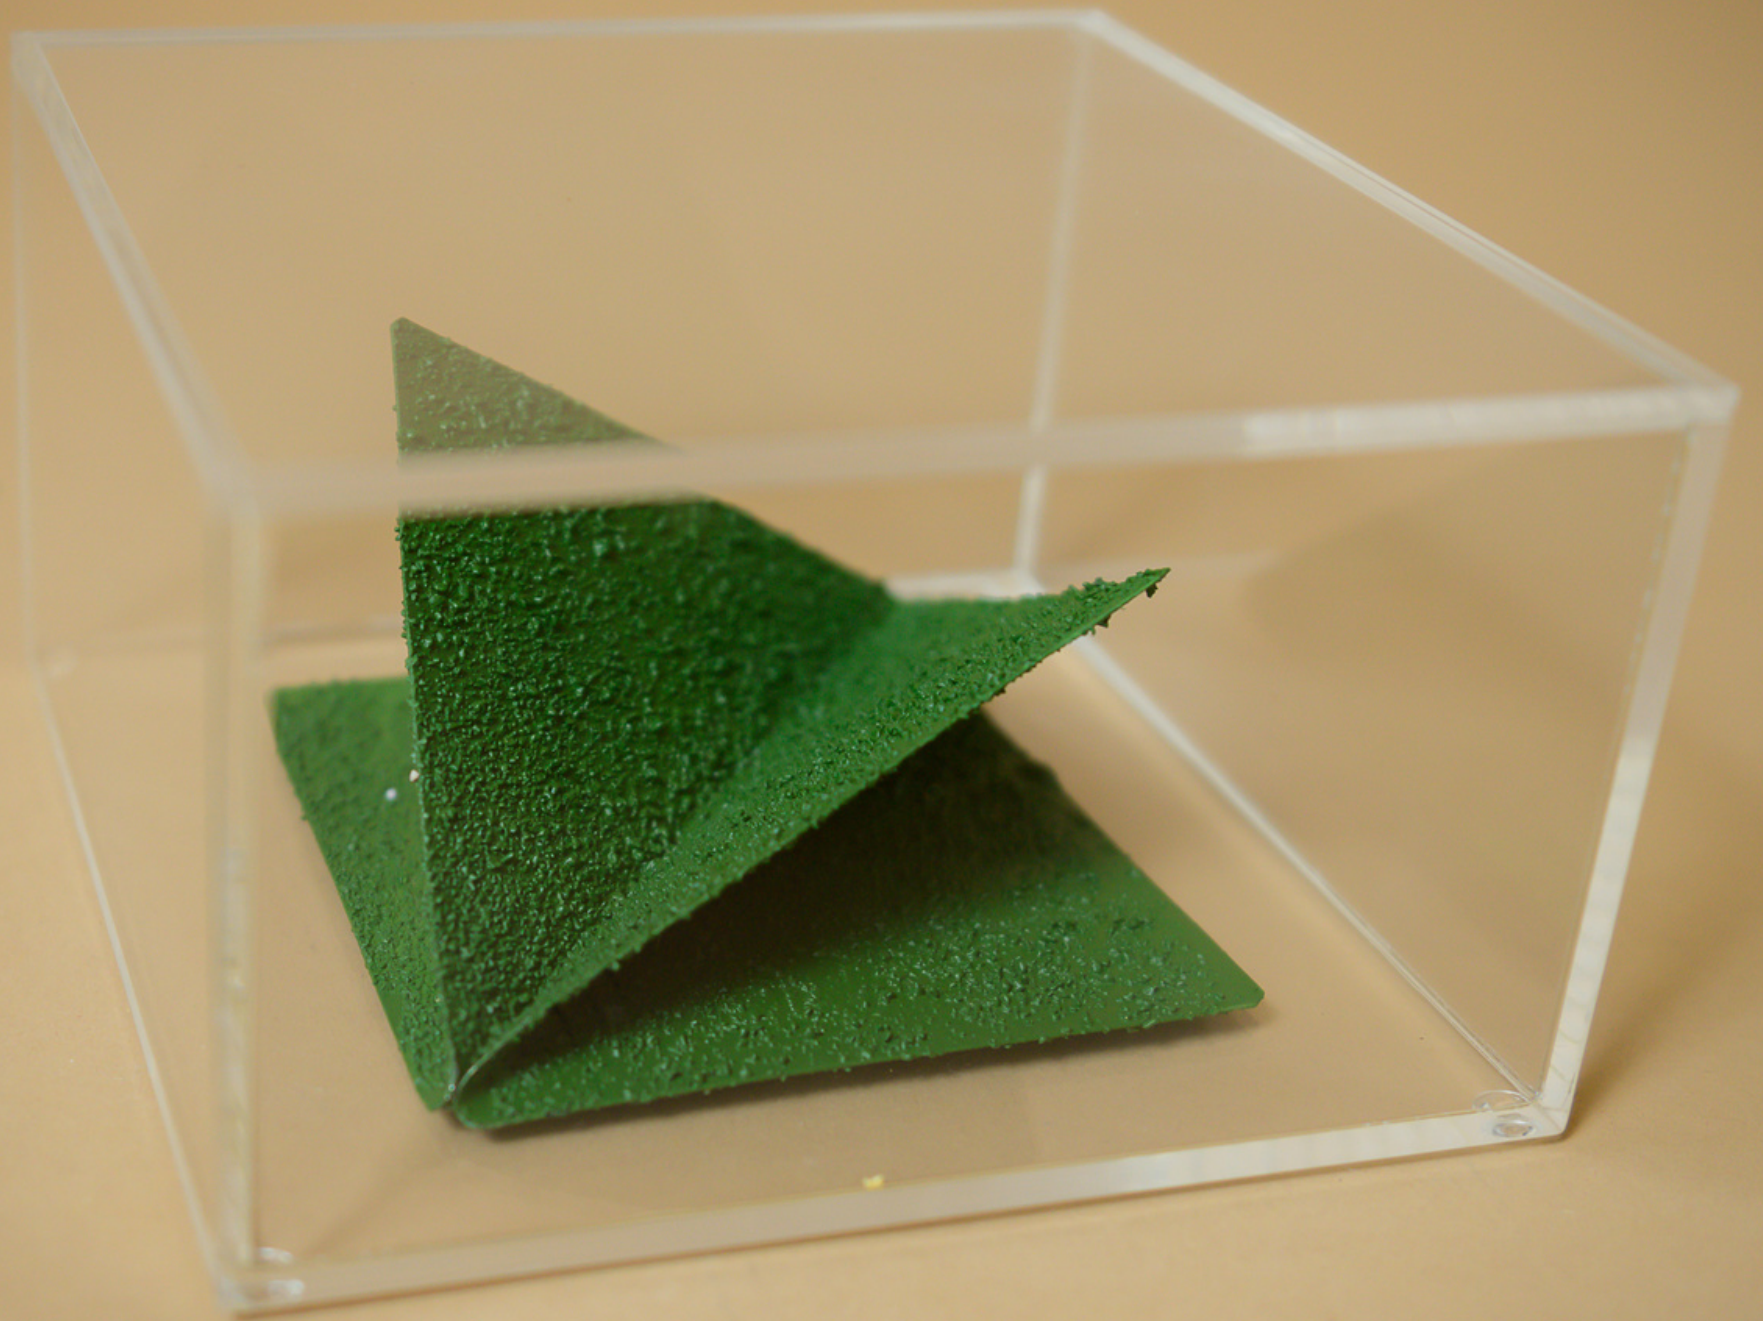

CPAS - DOURADO

Caixa acrílica
metal texturizado
15 x 15 x 6,5cm

CPAS - BRANCO

Caixa acrílica
metal texturizado
15 x 15 x 6,5cm

CPAS - PRETO

Caixa acrílica
metal texturizado
15 x 15 x 6,5cm

CPAS - VERDE

Caixa acrílica
metal texturizado
15 x 15 x 6,5cm

CMAN

Caixa acrílica
metal cromado e fio
vazado
15 x 15 x 6,5cm

CNOTRI - VERDE

Caixa acrílica
escultura em corda
25 x 16 x 8,5m

Escultura TRI VERDE
Escultura em corda

CNOTRI - AZUL

Caixa acrílica
escultura em corda
25 x 16 x 8,5cm

Escultura TRI AZUL
Escultura em corda

CGEO - BRANCO

Caixa acrílica
metal texturizado
25 x 16 x 8,5cm

CGEO - VERDE

Caixa acrílica
metal texturizado
25 x 16 x 8,5cm

CGEO -PRETO

Caixa acrílica
metal texturizado
25 x 16 x 8,5cm

CTEL- AZUL
Caixa acrílica
tela e metal cromado
25 x 16 x 8,5cm

CTEL- TERRACOTA
Caixa acrílica
tela e metal cromado
25 x 16 x 8,5cm

CTEL- VERDE

Caixa acrílica
tela e metal cromado
25 x 16 x 8,5cm

DNAH - AZUL