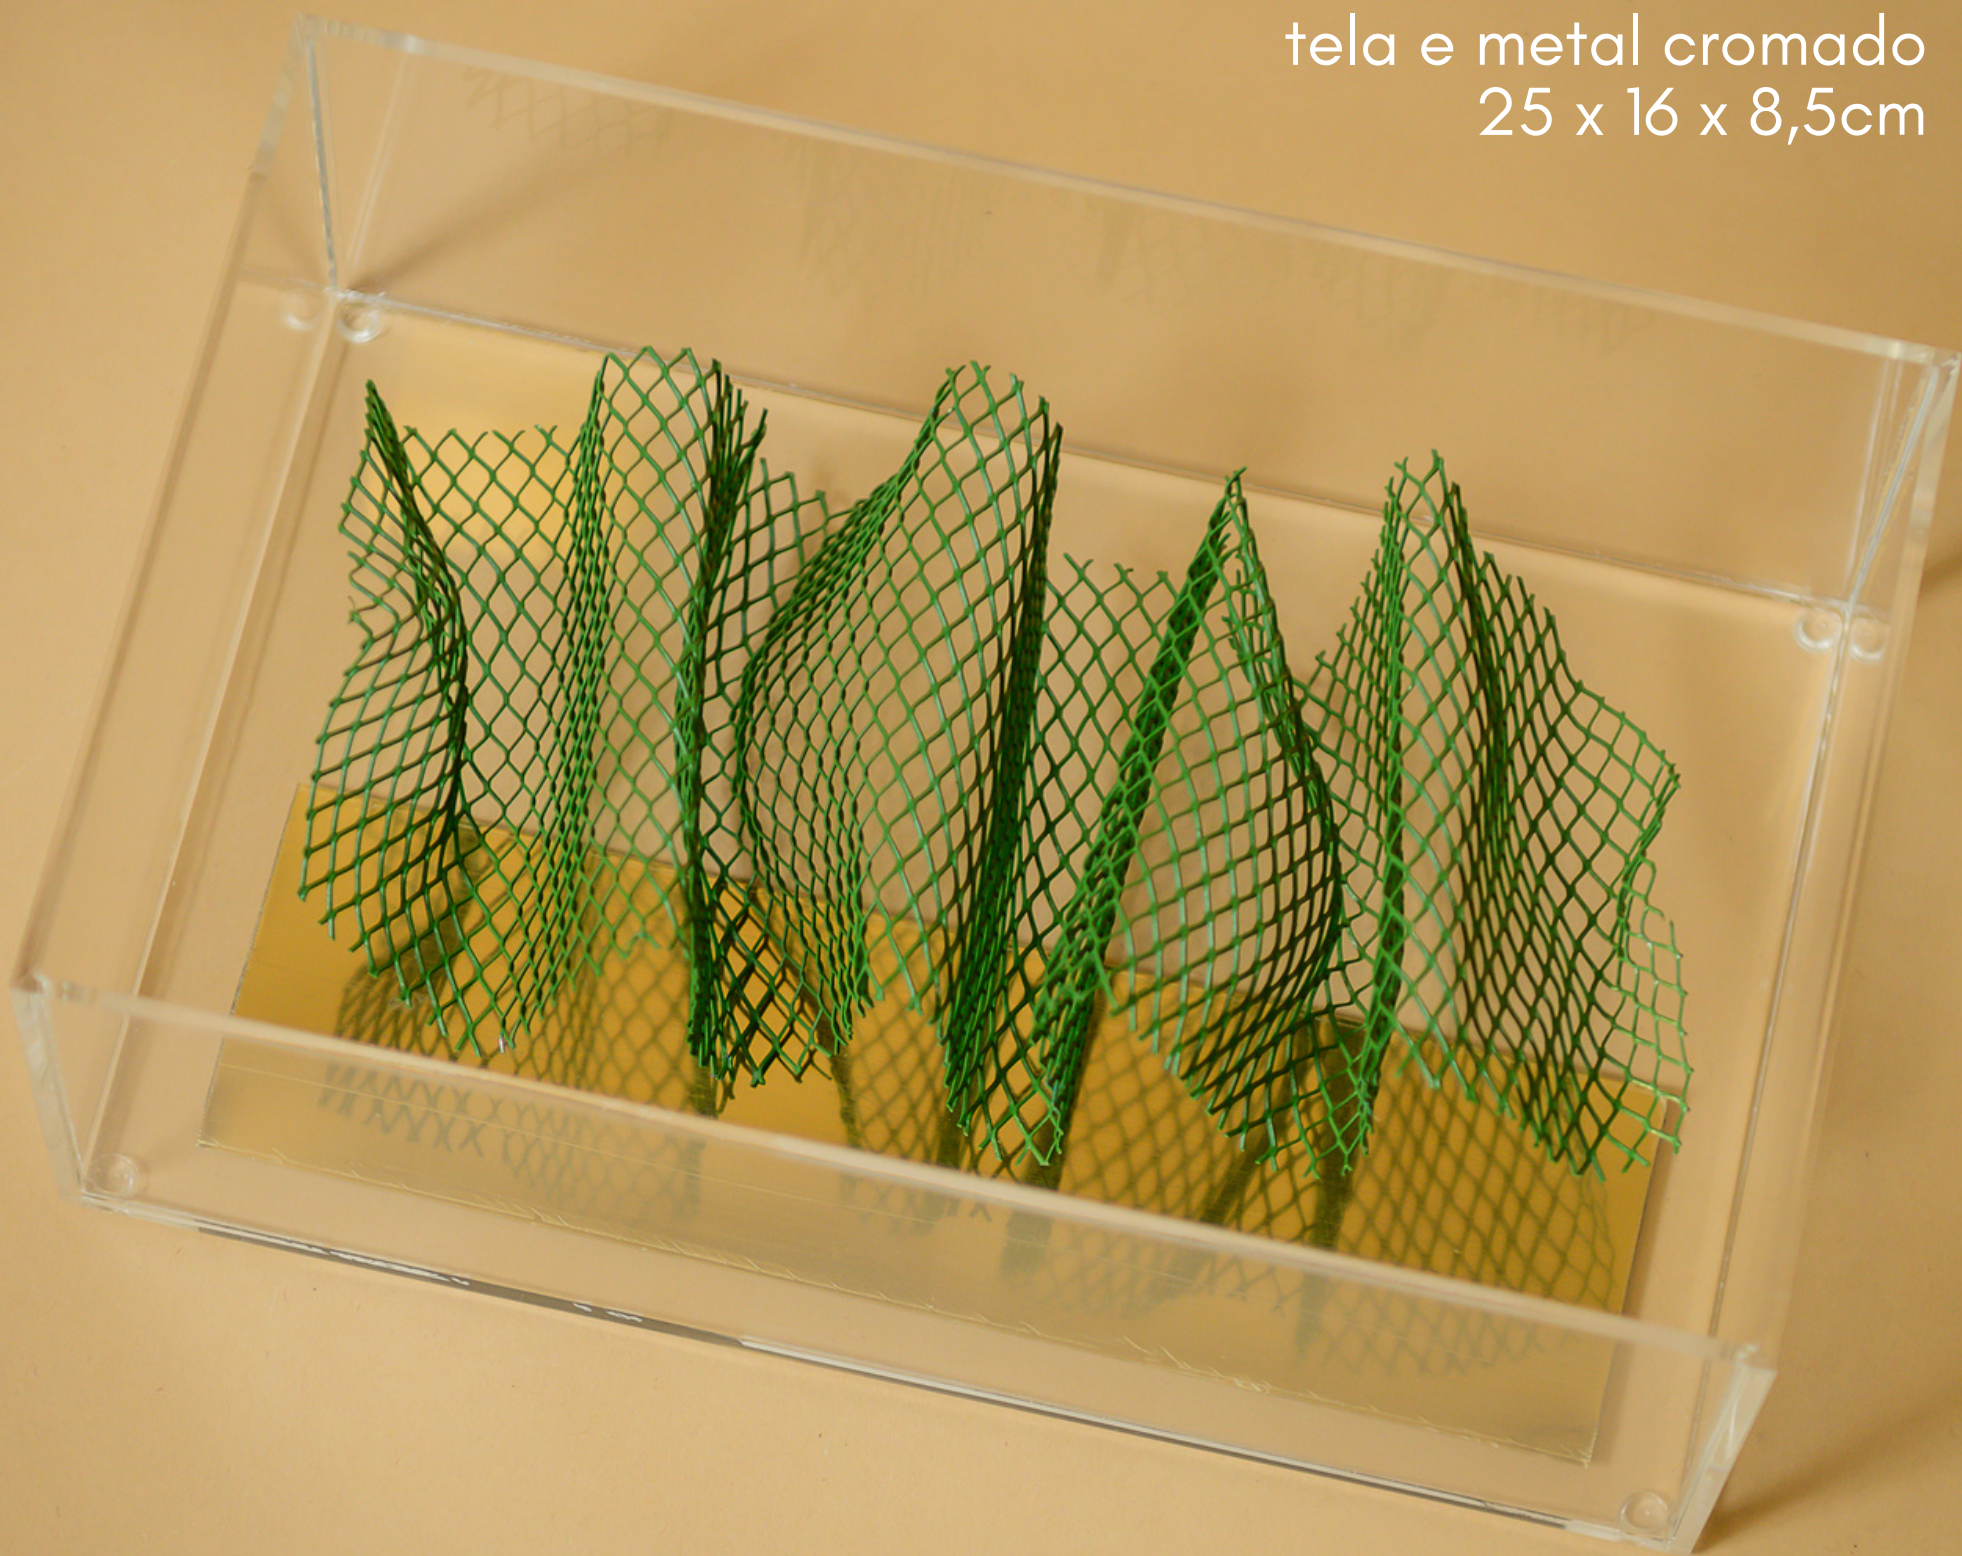

CMAN

Caixa acrílica
metal cromado e fio
vazado
15 x 15 x 6,5cm

CNOTRI - VERDE

Caixa acrílica
escultura em corda
25 x 16 x 8,5m

Escultura TRI VERDE
Escultura em corda

CNOTRI - AZUL

Caixa acrílica
escultura em corda
25 x 16 x 8,5cm

Escultura TRI AZUL
Escultura em corda

CGEO - BRANCO

Caixa acrílica
metal texturizado
25 x 16 x 8,5cm

CGEO - VERDE

Caixa acrílica
metal texturizado
25 x 16 x 8,5cm

CGEO -PRETO

Caixa acrílica
metal texturizado
25 x 16 x 8,5cm

CTEL- AZUL
Caixa acrílica
tela e metal cromado
25 x 16 x 8,5cm

CTEL- TERRACOTA
Caixa acrílica
tela e metal cromado
25 x 16 x 8,5cm

CTEL- VERDE

Caixa acrílica
tela e metal cromado
25 x 16 x 8,5cm

DNAH - AZUL