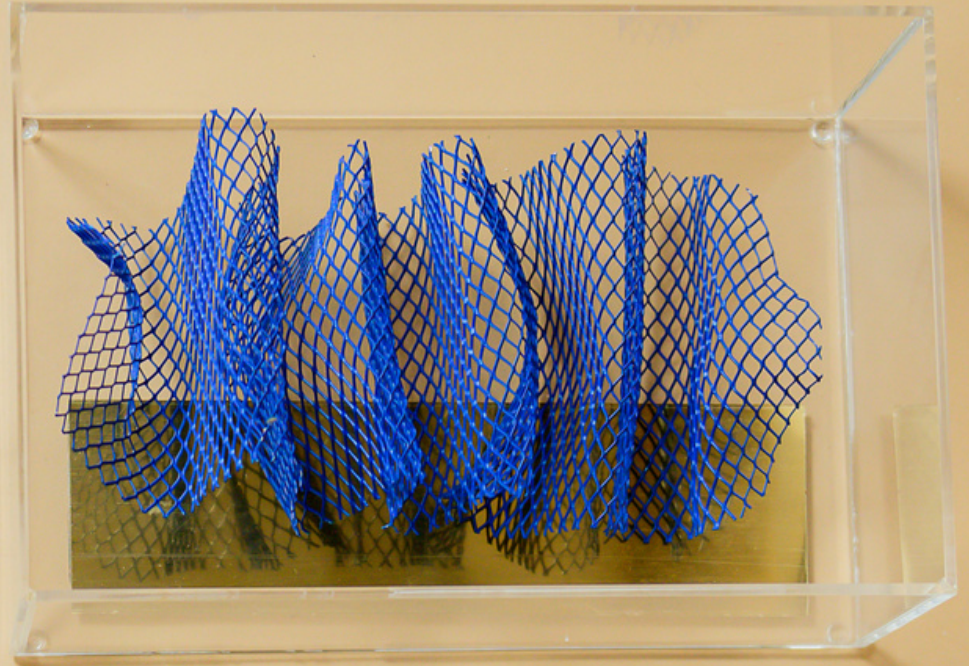

A dupla de arquitetos baianos, Thiago Lima e Tarcis Fernandeli criadores do studio L, iniciaram a vida como artistas plásticos no ano de 2016. buscando produzir peças atemporais e sofisticadas. Expressando sentimento através da arte os jovens apresentam peças com design autoral desenvolvidas manualmente, assim se tornando peças únicas, elegantes, versáteis e com muita personalidade.

CMAN

Caixa acrílica
metal cromado e fio
vazado
15 x 15 x 6,5cm

CNOTRI - VERDE

Caixa acrílica
escultura em corda
25 x 16 x 8,5m

Escultura TRI VERDE
Escultura em corda

CNOTRI - AZUL

Caixa acrílica
escultura em corda
25 x 16 x 8,5cm

Escultura TRI AZUL
Escultura em corda

CGEO - BRANCO

Caixa acrílica
metal texturizado
25 x 16 x 8,5cm

CGEO - VERDE

Caixa acrílica
metal texturizado
25 x 16 x 8,5cm

CGEO -PRETO

Caixa acrílica
metal texturizado
25 x 16 x 8,5cm

CTEL- AZUL
Caixa acrílica
tela e metal cromado
25 x 16 x 8,5cm

CTEL- TERRACOTA
Caixa acrílica
tela e metal cromado
25 x 16 x 8,5cm

CTEL- VERDE

Caixa acrílica
tela e metal cromado
25 x 16 x 8,5cm

DNAH - AZUL