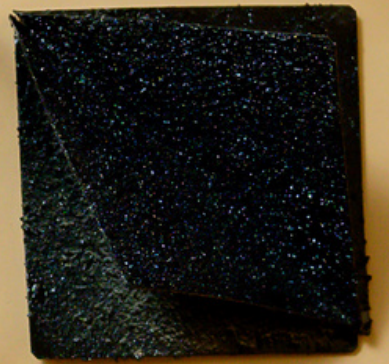

CPAS - DOURADO

Caixa acrílica
metal texturizado
15 x 15 x 6,5cm

CPAS - BRANCO

Caixa acrílica
metal texturizado
15 x 15 x 6,5cm

CPAS - PRETO

Caixa acrílica
metal texturizado
15 x 15 x 6,5cm

CPAS - VERDE

Caixa acrílica
metal texturizado
15 x 15 x 6,5cm

CMAN

Caixa acrílica
metal cromado e fio
vazado
15 x 15 x 6,5cm

CNOTRI - VERDE

Caixa acrílica
escultura em corda
25 x 16 x 8,5m

Escultura TRI VERDE
Escultura em corda

CNOTRI - AZUL

Caixa acrílica
escultura em corda
25 x 16 x 8,5cm