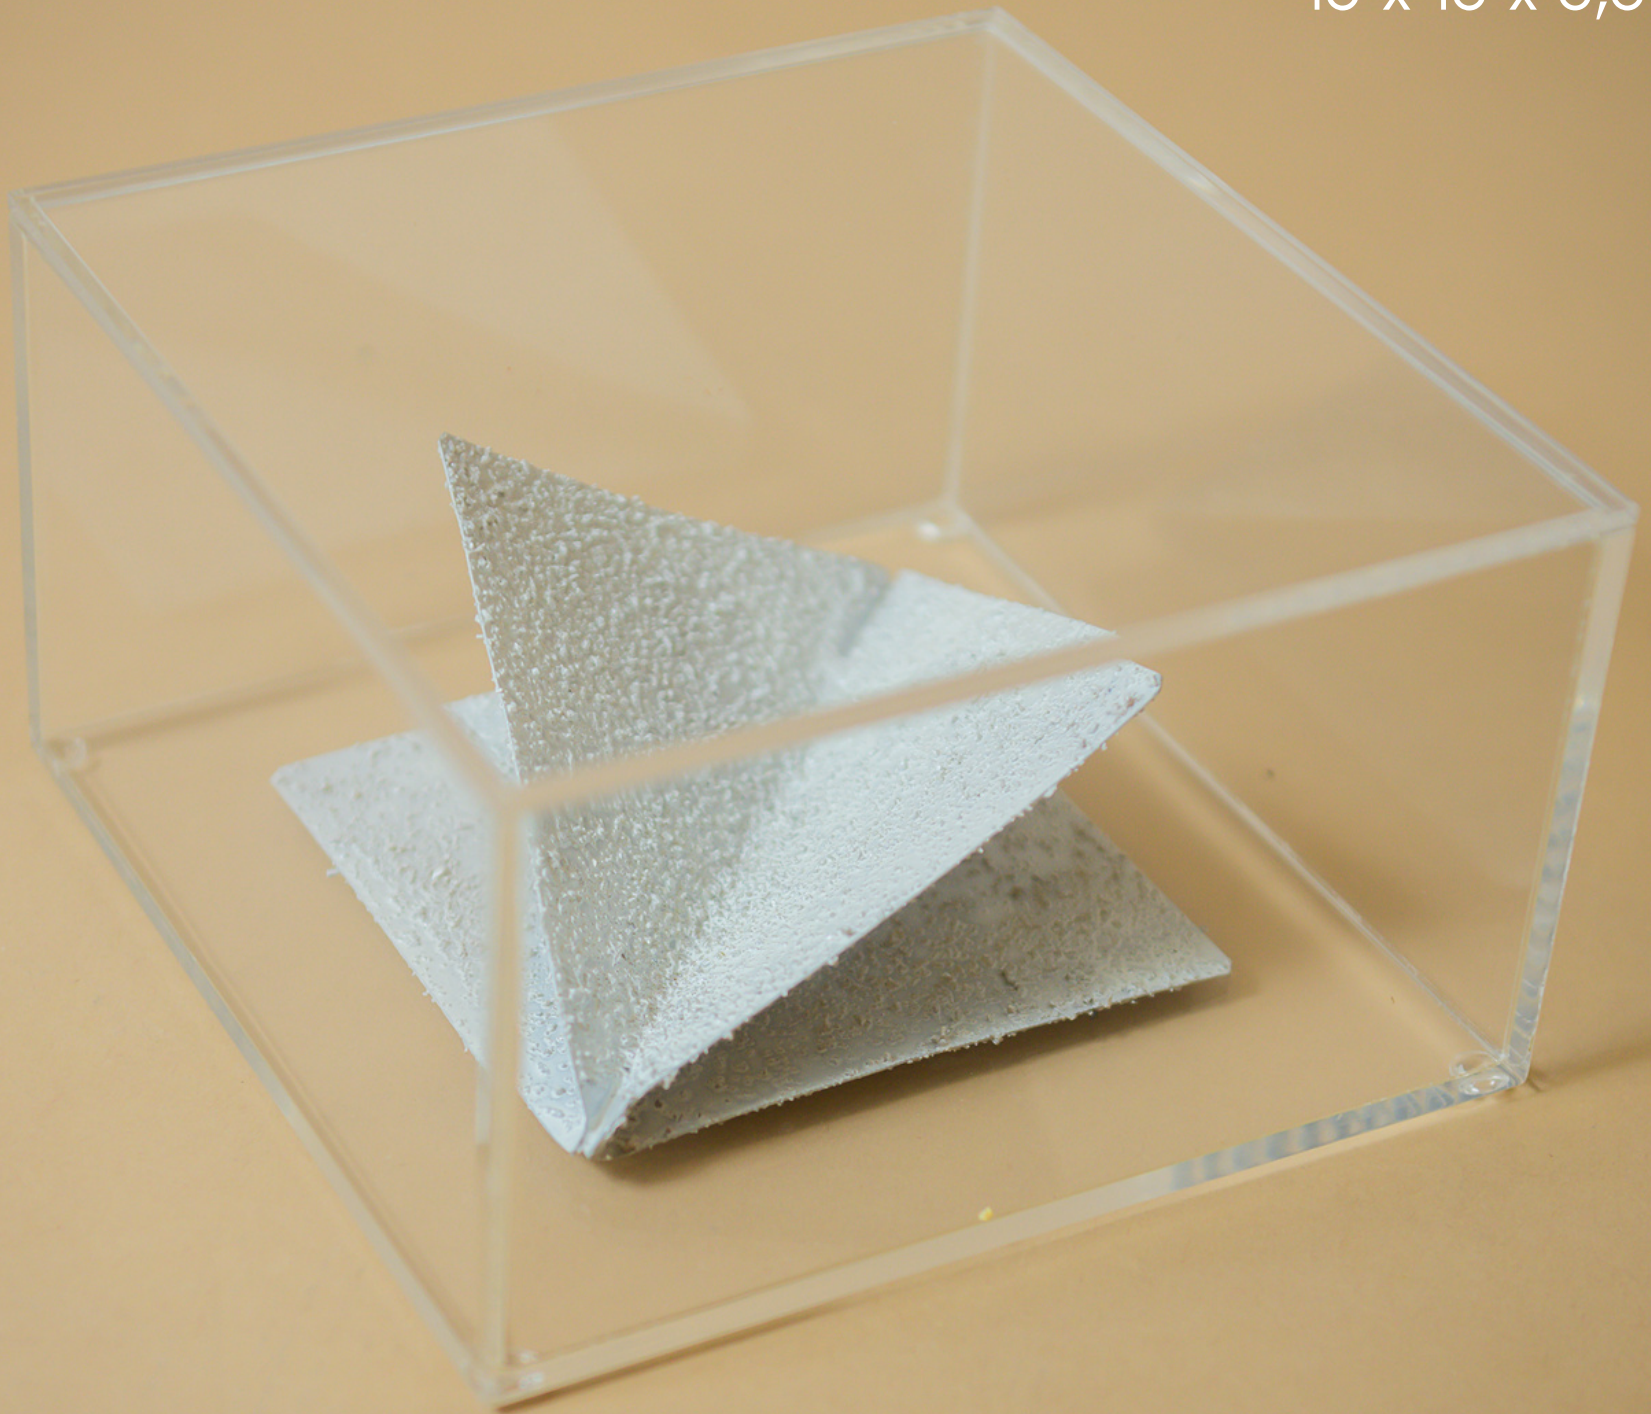

CPAS - DOURADO

Caixa acrílica
metal texturizado
15 x 15 x 6,5cm

CPAS - BRANCO

Caixa acrílica
metal texturizado
15 x 15 x 6,5cm

CPAS - PRETO

Caixa acrílica
metal texturizado
15 x 15 x 6,5cm

CPAS - VERDE

Caixa acrílica
metal texturizado
15 x 15 x 6,5cm

CMAN

Caixa acrílica
metal cromado e fio
vazado
15 x 15 x 6,5cm

CNOTRI - VERDE

Caixa acrílica
escultura em corda
25 x 16 x 8,5m

Escultura TRI VERDE
Escultura em corda

CNOTRI - AZUL

Caixa acrílica
escultura em corda
25 x 16 x 8,5cm

Escultura TRI AZUL
Escultura em corda

CGEO - BRANCO

Caixa acrílica
metal texturizado
25 x 16 x 8,5cm

CGEO - VERDE

Caixa acrílica
metal texturizado
25 x 16 x 8,5cm

CGEO -PRETO

Caixa acrílica
metal texturizado
25 x 16 x 8,5cm

CTEL- AZUL
Caixa acrílica
tela e metal cromado
25 x 16 x 8,5cm

CTEL- TERRACOTA
Caixa acrílica
tela e metal cromado
25 x 16 x 8,5cm

CTEL- VERDE

Caixa acrílica
tela e metal cromado
25 x 16 x 8,5cm

DNAH - AZUL