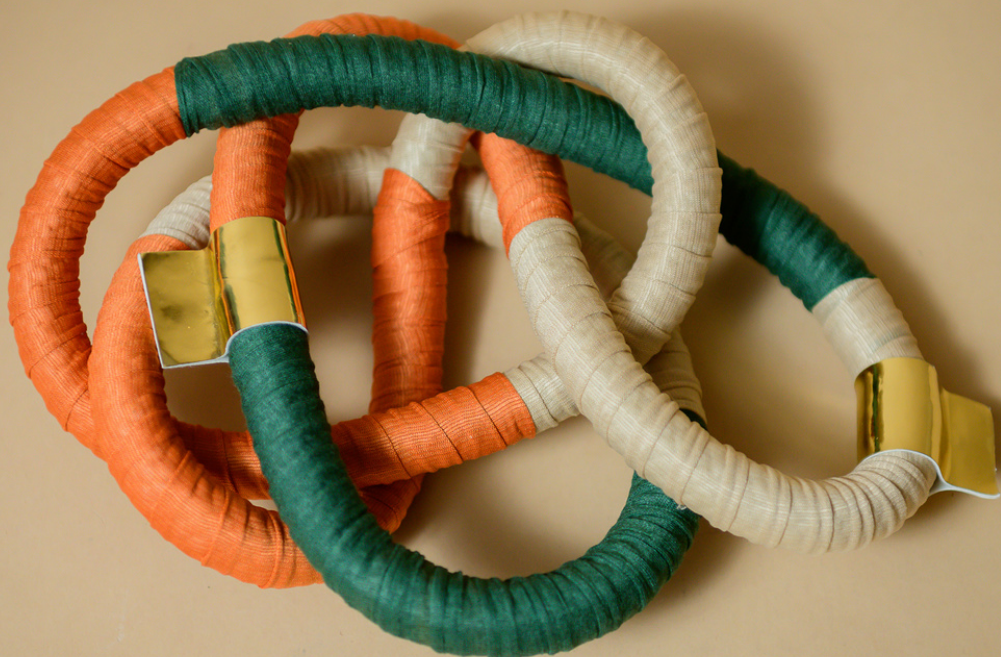

CMAN

Caixa acrílica
metal cromado e fio
vazado
15 x 15 x 6,5cm

CNOTRI - VERDE

Caixa acrílica
escultura em corda
25 x 16 x 8,5m

Escultura TRI VERDE
Escultura em corda

CNOTRI - AZUL

Caixa acrílica
escultura em corda
25 x 16 x 8,5cm

Escultura TRI AZUL
Escultura em corda

CGEO - BRANCO

Caixa acrílica
metal texturizado
25 x 16 x 8,5cm

CGEO - VERDE

Caixa acrílica
metal texturizado
25 x 16 x 8,5cm

CGEO -PRETO

Caixa acrílica
metal texturizado
25 x 16 x 8,5cm