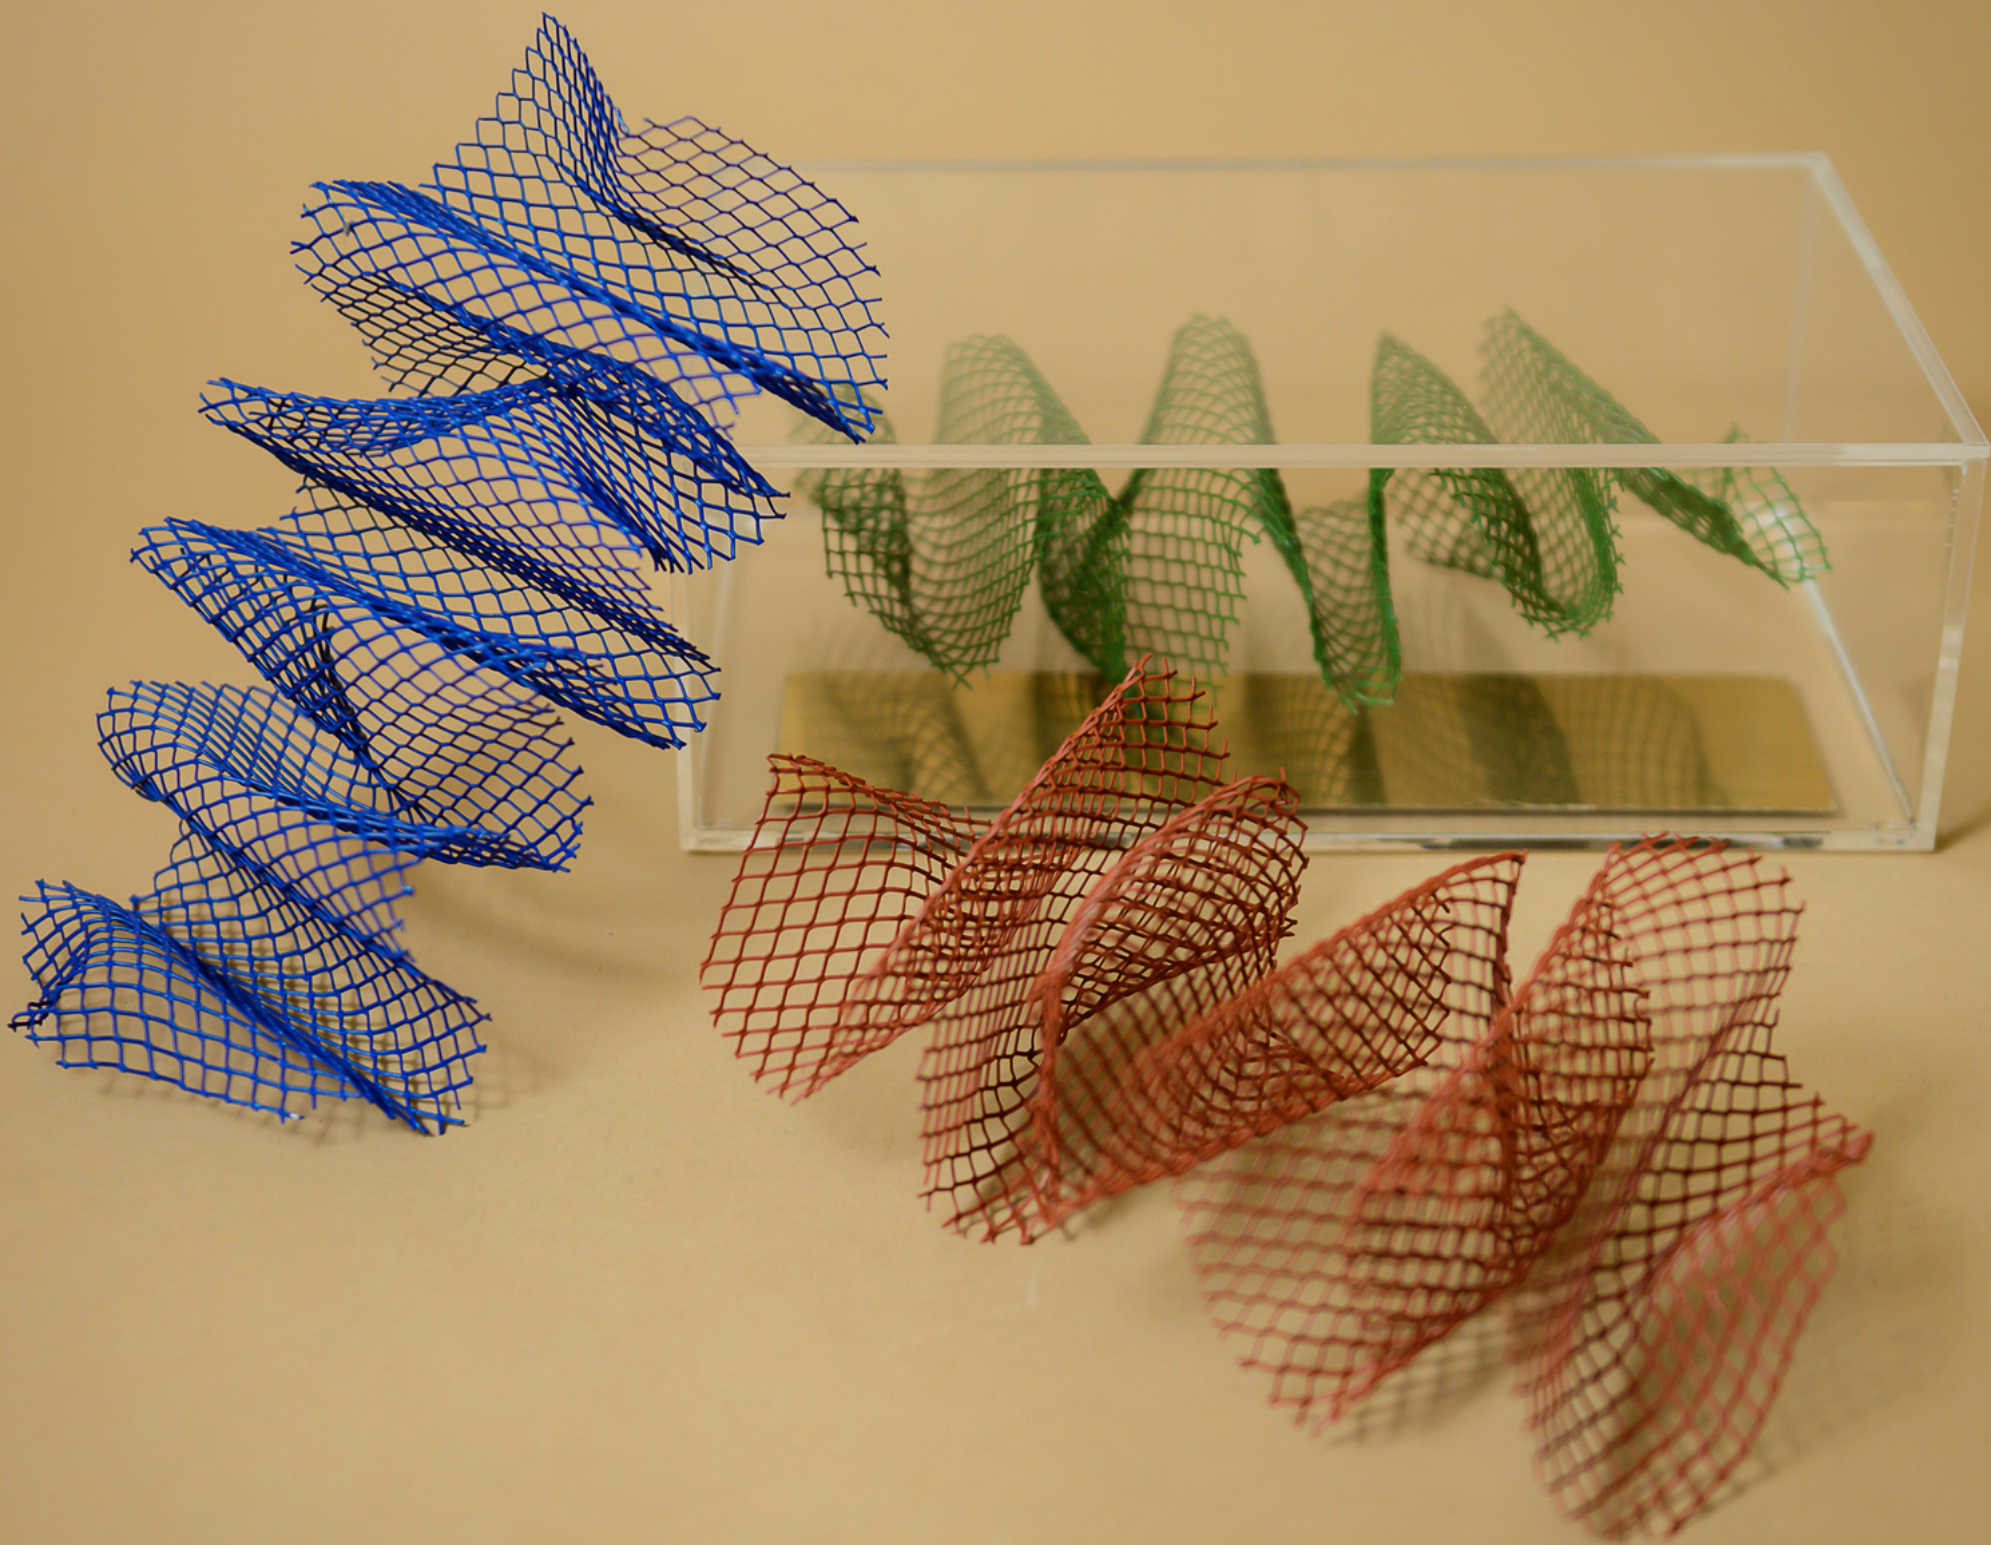

Escultura TRI AZUL
Escultura em corda

CGEO - BRANCO

Caixa acrílica
metal texturizado
25 x 16 x 8,5cm

CGEO - VERDE

Caixa acrílica
metal texturizado
25 x 16 x 8,5cm

CGEO -PRETO

Caixa acrílica
metal texturizado
25 x 16 x 8,5cm