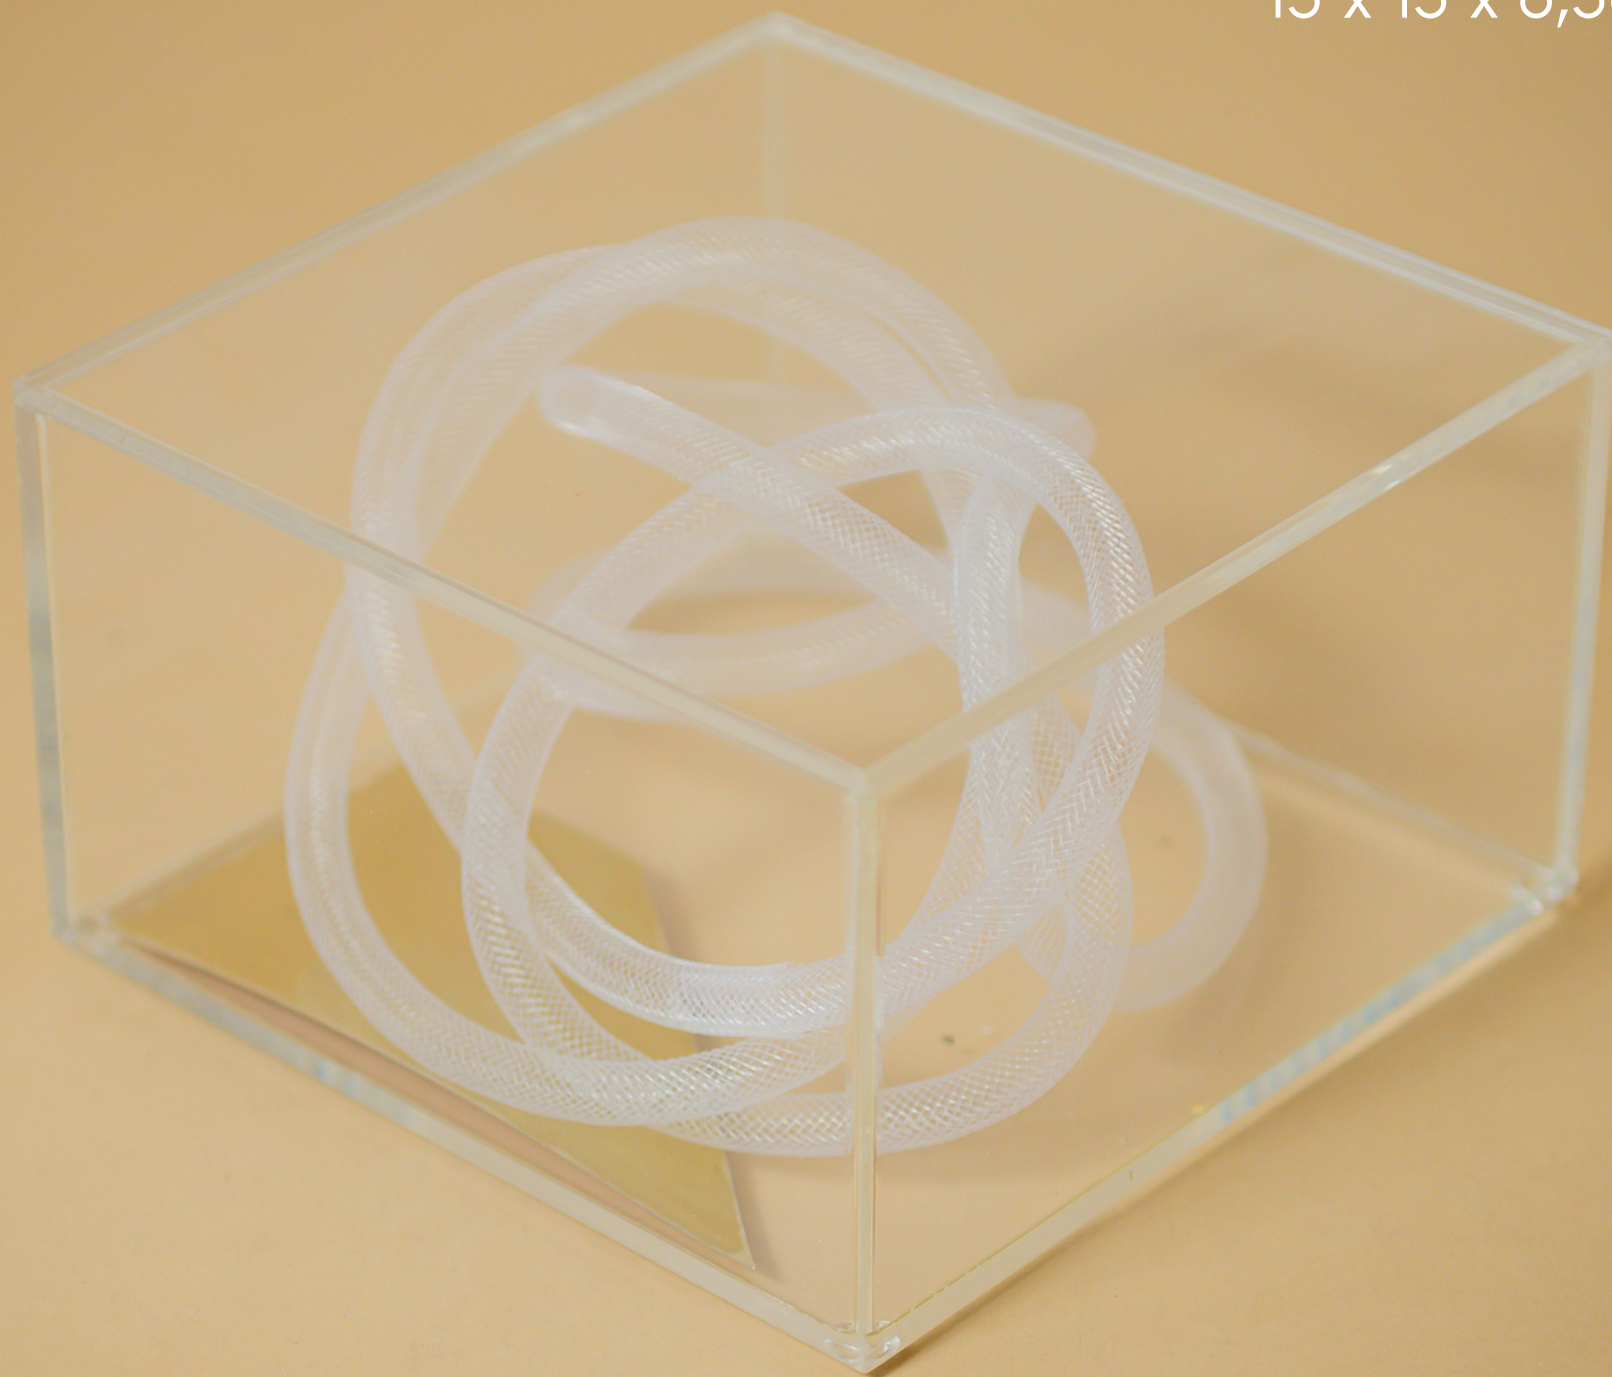

CPAS - DOURADO

Caixa acrílica
metal texturizado
15 x 15 x 6,5cm

CPAS - BRANCO

Caixa acrílica
metal texturizado
15 x 15 x 6,5cm

CPAS - PRETO

Caixa acrílica
metal texturizado
15 x 15 x 6,5cm

CPAS - VERDE

Caixa acrílica
metal texturizado
15 x 15 x 6,5cm

CMAN

Caixa acrílica
metal cromado e fio
vazado
15 x 15 x 6,5cm

CNOTRI - VERDE

Caixa acrílica
escultura em corda
25 x 16 x 8,5m

Escultura TRI VERDE
Escultura em corda

CNOTRI - AZUL

Caixa acrílica
escultura em corda
25 x 16 x 8,5cm

Escultura TRI AZUL
Escultura em corda

CGEO - BRANCO

Caixa acrílica
metal texturizado
25 x 16 x 8,5cm

CGEO - VERDE

Caixa acrílica
metal texturizado
25 x 16 x 8,5cm

CGEO -PRETO

Caixa acrílica
metal texturizado
25 x 16 x 8,5cm

CTEL- AZUL
Caixa acrílica
tela e metal cromado
25 x 16 x 8,5cm

CTEL- TERRACOTA
Caixa acrílica
tela e metal cromado
25 x 16 x 8,5cm

CTEL- VERDE

Caixa acrílica
tela e metal cromado
25 x 16 x 8,5cm

DNAH - AZUL