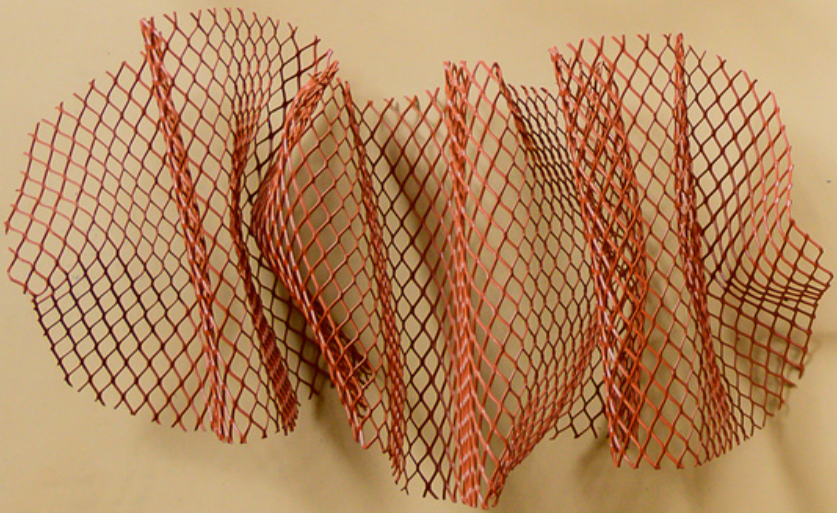

A dupla de arquitetos baianos, Thiago Lima e Tarcis Fernandeli criadores do studio L, iniciaram a vida como artistas plásticos no ano de 2016. buscando produzir peças atemporais e sofisticadas. Expressando sentimento através da arte os jovens apresentam peças com design autoral desenvolvidas manualmente, assim se tornando peças únicas, elegantes, versáteis e com muita personalidade.

CMAN

Caixa acrílica
metal cromado e fio
vazado
15 x 15 x 6,5cm

CNOTRI - VERDE

Caixa acrílica
escultura em corda
25 x 16 x 8,5m

Escultura TRI VERDE
Escultura em corda

CNOTRI - AZUL

Caixa acrílica
escultura em corda
25 x 16 x 8,5cm

Escultura TRI AZUL
Escultura em corda

CGEO - BRANCO

Caixa acrílica
metal texturizado
25 x 16 x 8,5cm

CGEO - VERDE

Caixa acrílica
metal texturizado
25 x 16 x 8,5cm

CGEO -PRETO

Caixa acrílica
metal texturizado
25 x 16 x 8,5cm

Caixa acrílica
Escultura em couro
24 x 13 x 6,5cm

DNAV - AZUL

Caixa acrílica
Escultura em couro
24 x 13 x 6,5cm

DNAH - OCRE

Caixa acrílica
Escultura em couro
24 x 13 x 6,5cm

DNAV - OCRE

Caixa acrílica
Escultura em couro
24 x 13 x 6,5cm