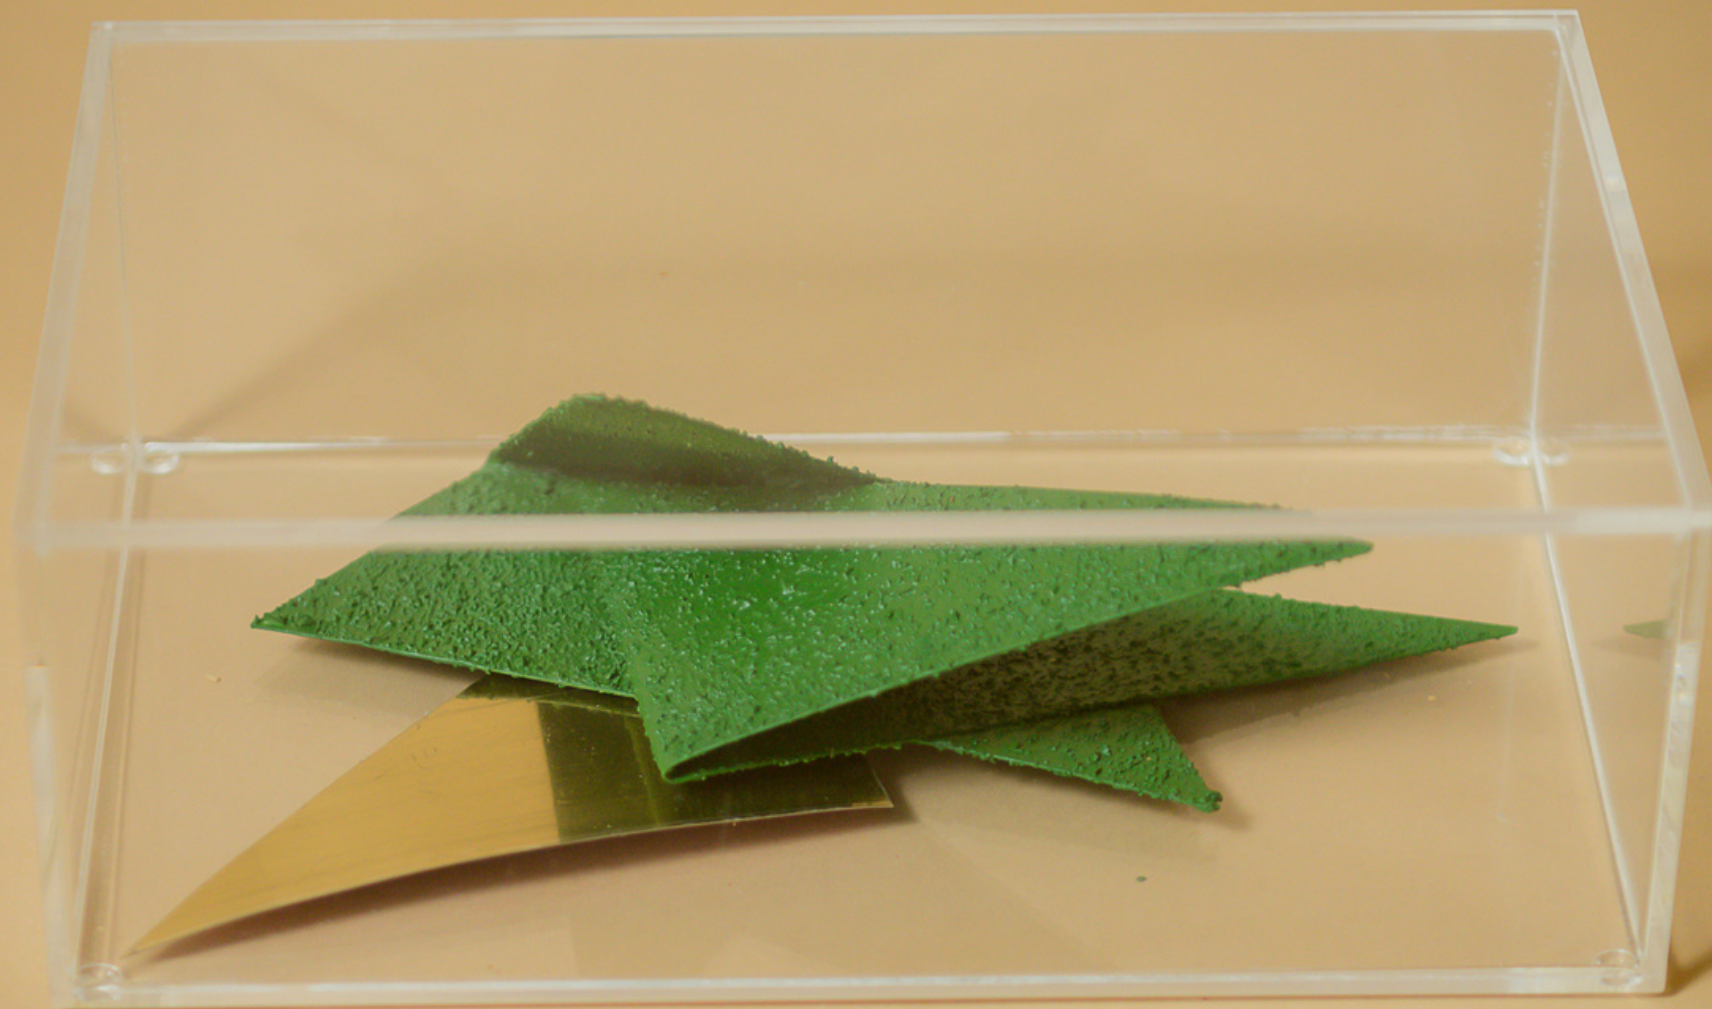

CMAN

Caixa acrílica
metal cromado e fio
vazado
15 x 15 x 6,5cm

CNOTRI - VERDE

Caixa acrílica
escultura em corda
25 x 16 x 8,5m

Escultura TRI VERDE
Escultura em corda

CNOTRI - AZUL

Caixa acrílica
escultura em corda
25 x 16 x 8,5cm

Escultura TRI AZUL
Escultura em corda

CGEO - BRANCO

Caixa acrílica
metal texturizado
25 x 16 x 8,5cm

CGEO - VERDE

Caixa acrílica
metal texturizado
25 x 16 x 8,5cm

CGEO -PRETO

Caixa acrílica
metal texturizado
25 x 16 x 8,5cm

CTEL- AZUL
Caixa acrílica
tela e metal cromado
25 x 16 x 8,5cm

CTEL- TERRACOTA
Caixa acrílica
tela e metal cromado
25 x 16 x 8,5cm

CTEL- VERDE

Caixa acrílica
tela e metal cromado
25 x 16 x 8,5cm

DNAH - AZUL