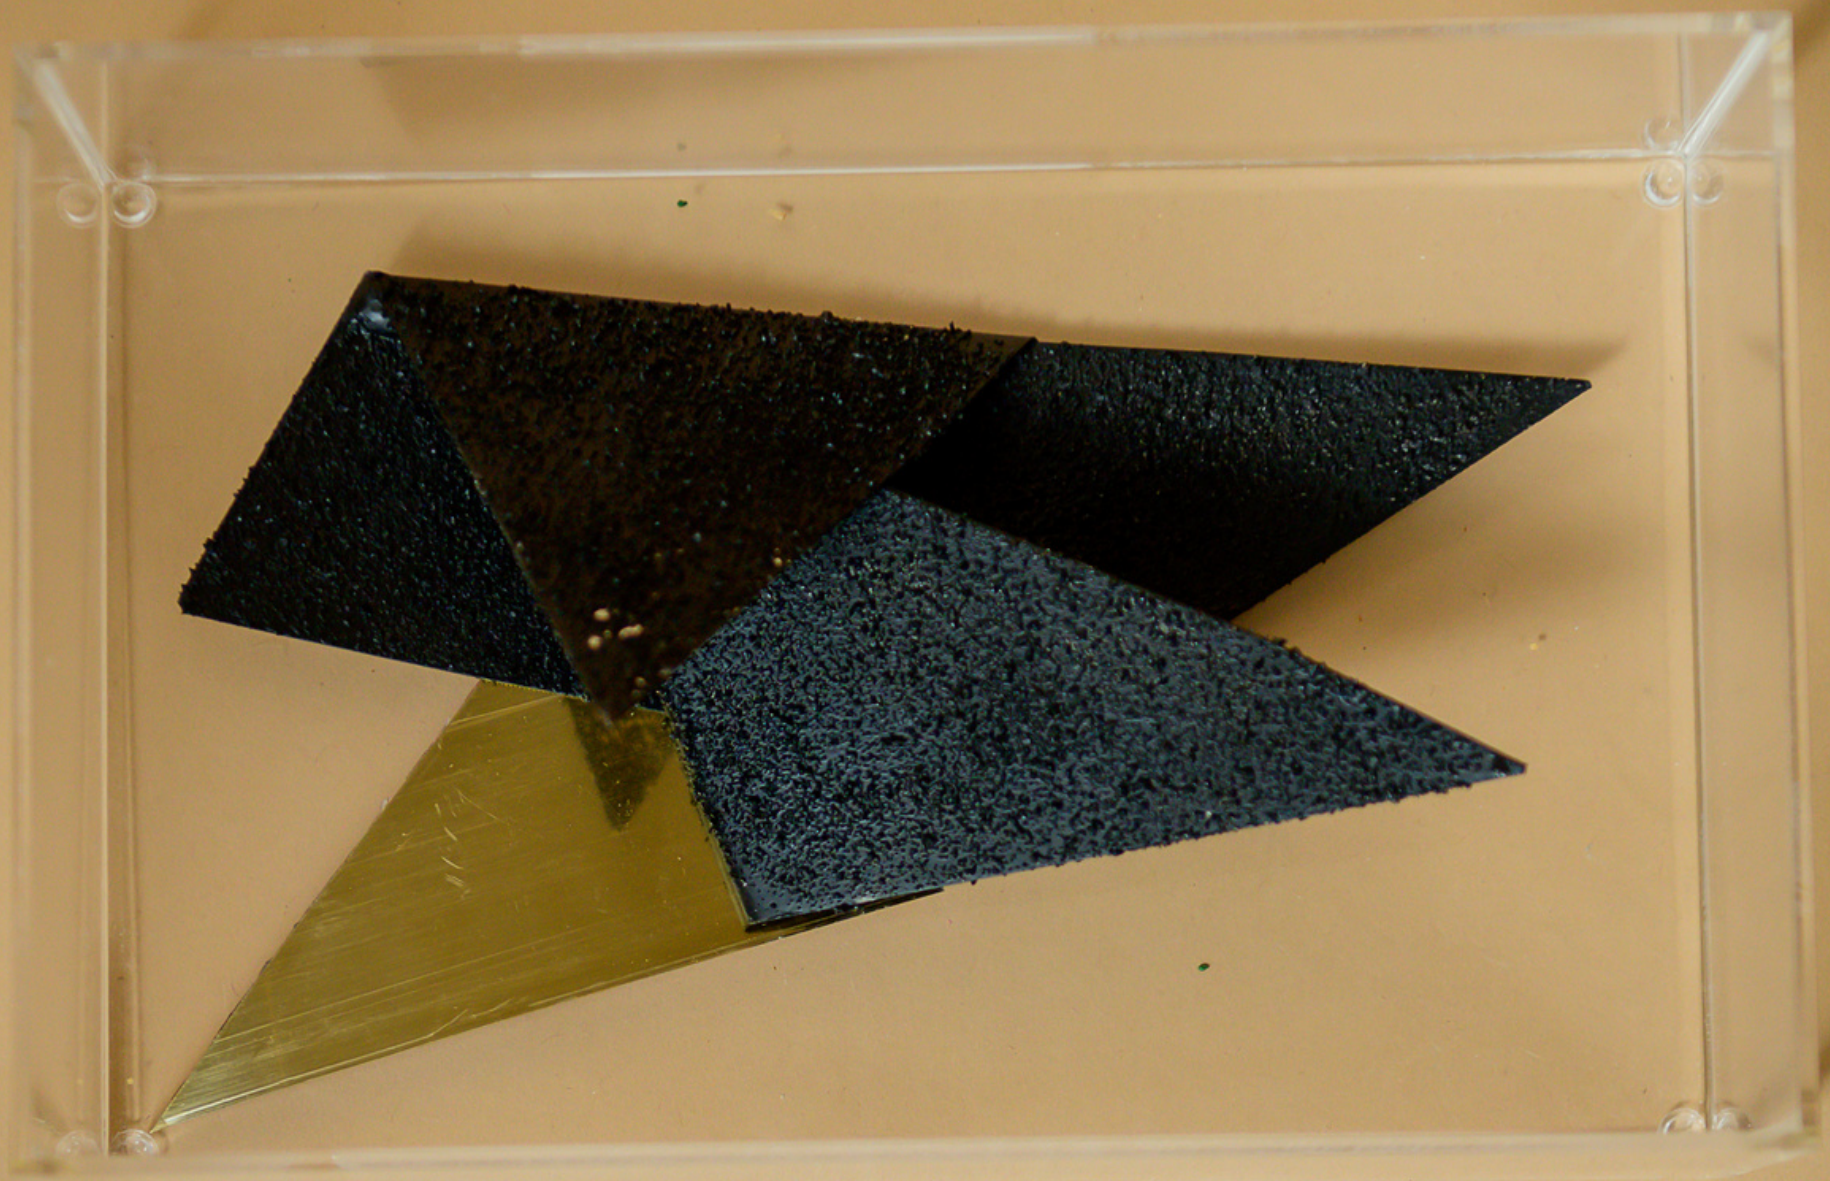

Escultura TRI AZUL
Escultura em corda

CGEO - BRANCO

Caixa acrílica
metal texturizado
25 x 16 x 8,5cm

CGEO - VERDE

Caixa acrílica
metal texturizado
25 x 16 x 8,5cm

CGEO -PRETO

Caixa acrílica
metal texturizado
25 x 16 x 8,5cm