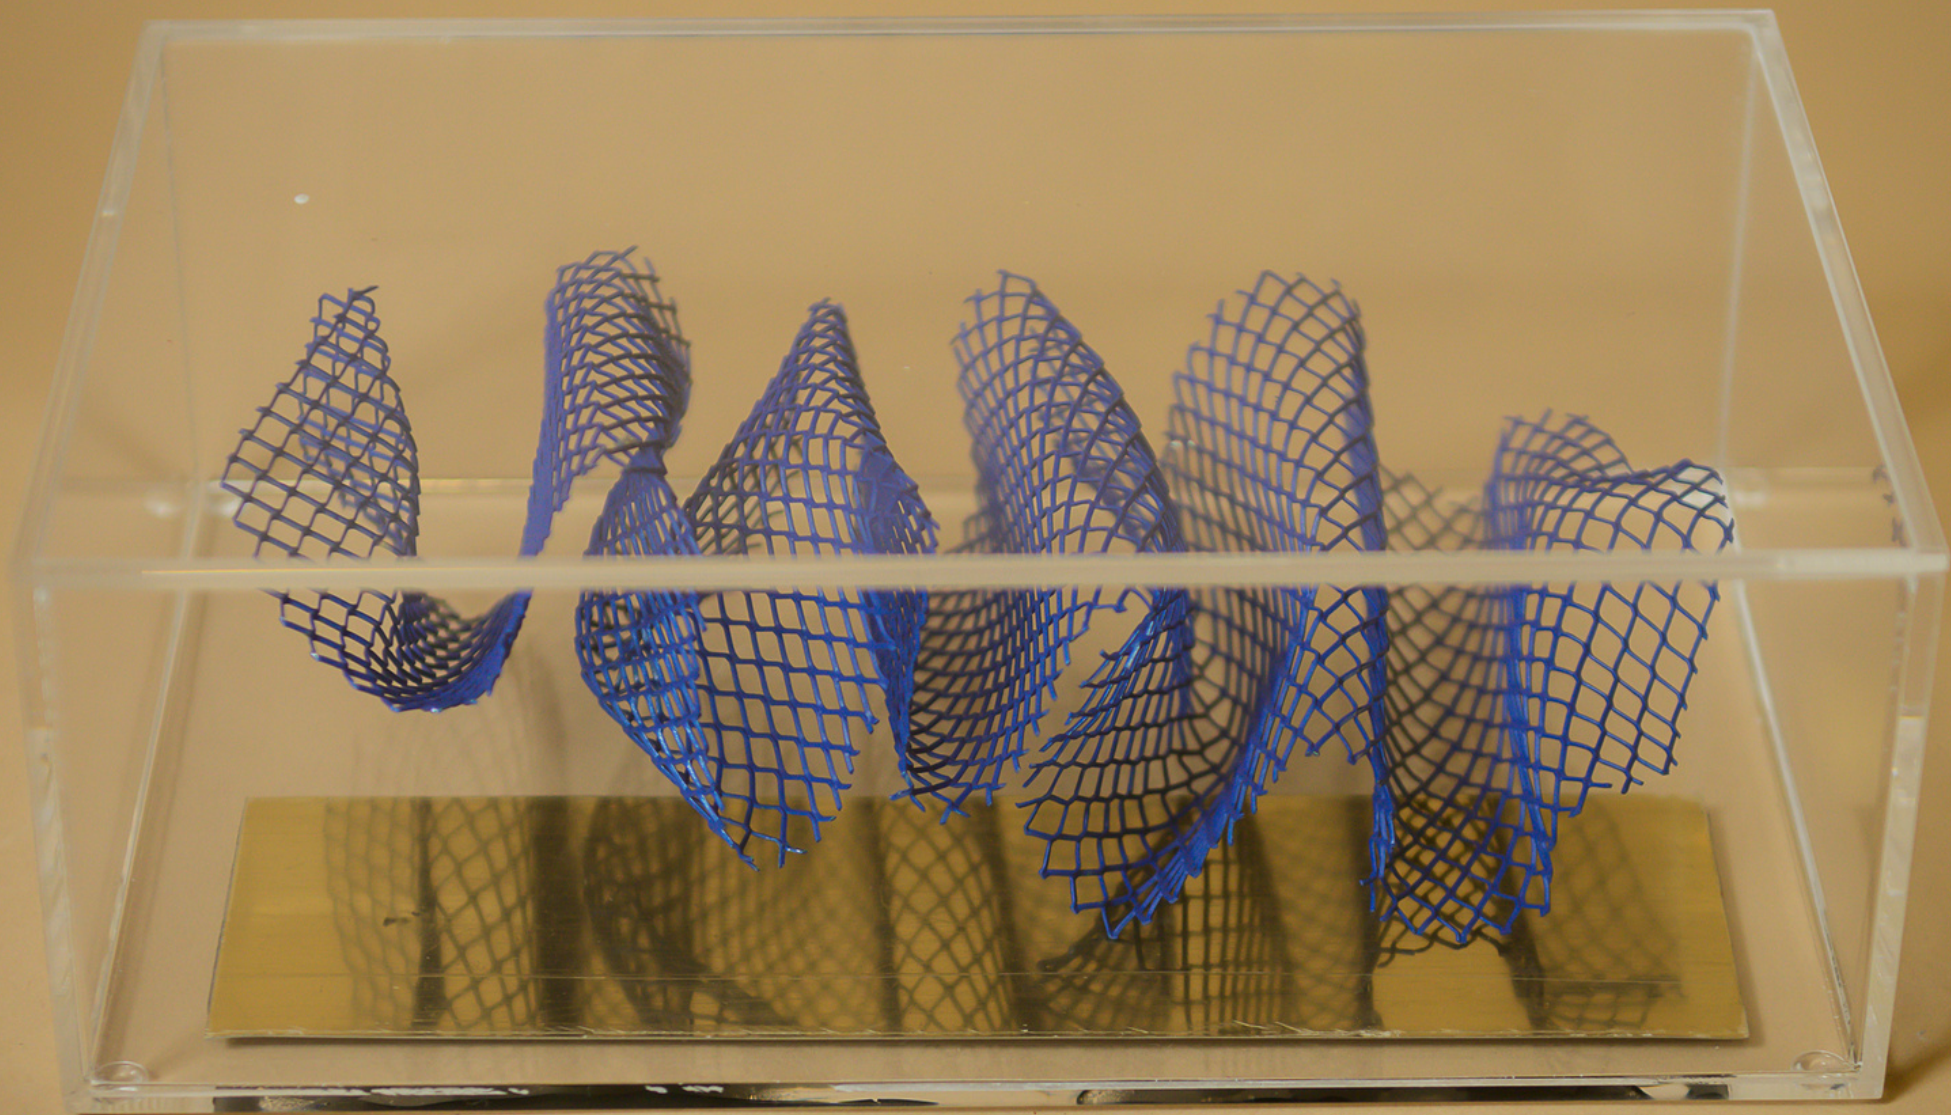

Escultura TRI AZUL
Escultura em corda

CGEO - BRANCO

Caixa acrílica
metal texturizado
25 x 16 x 8,5cm

CGEO - VERDE

Caixa acrílica
metal texturizado
25 x 16 x 8,5cm

CGEO -PRETO

Caixa acrílica
metal texturizado
25 x 16 x 8,5cm