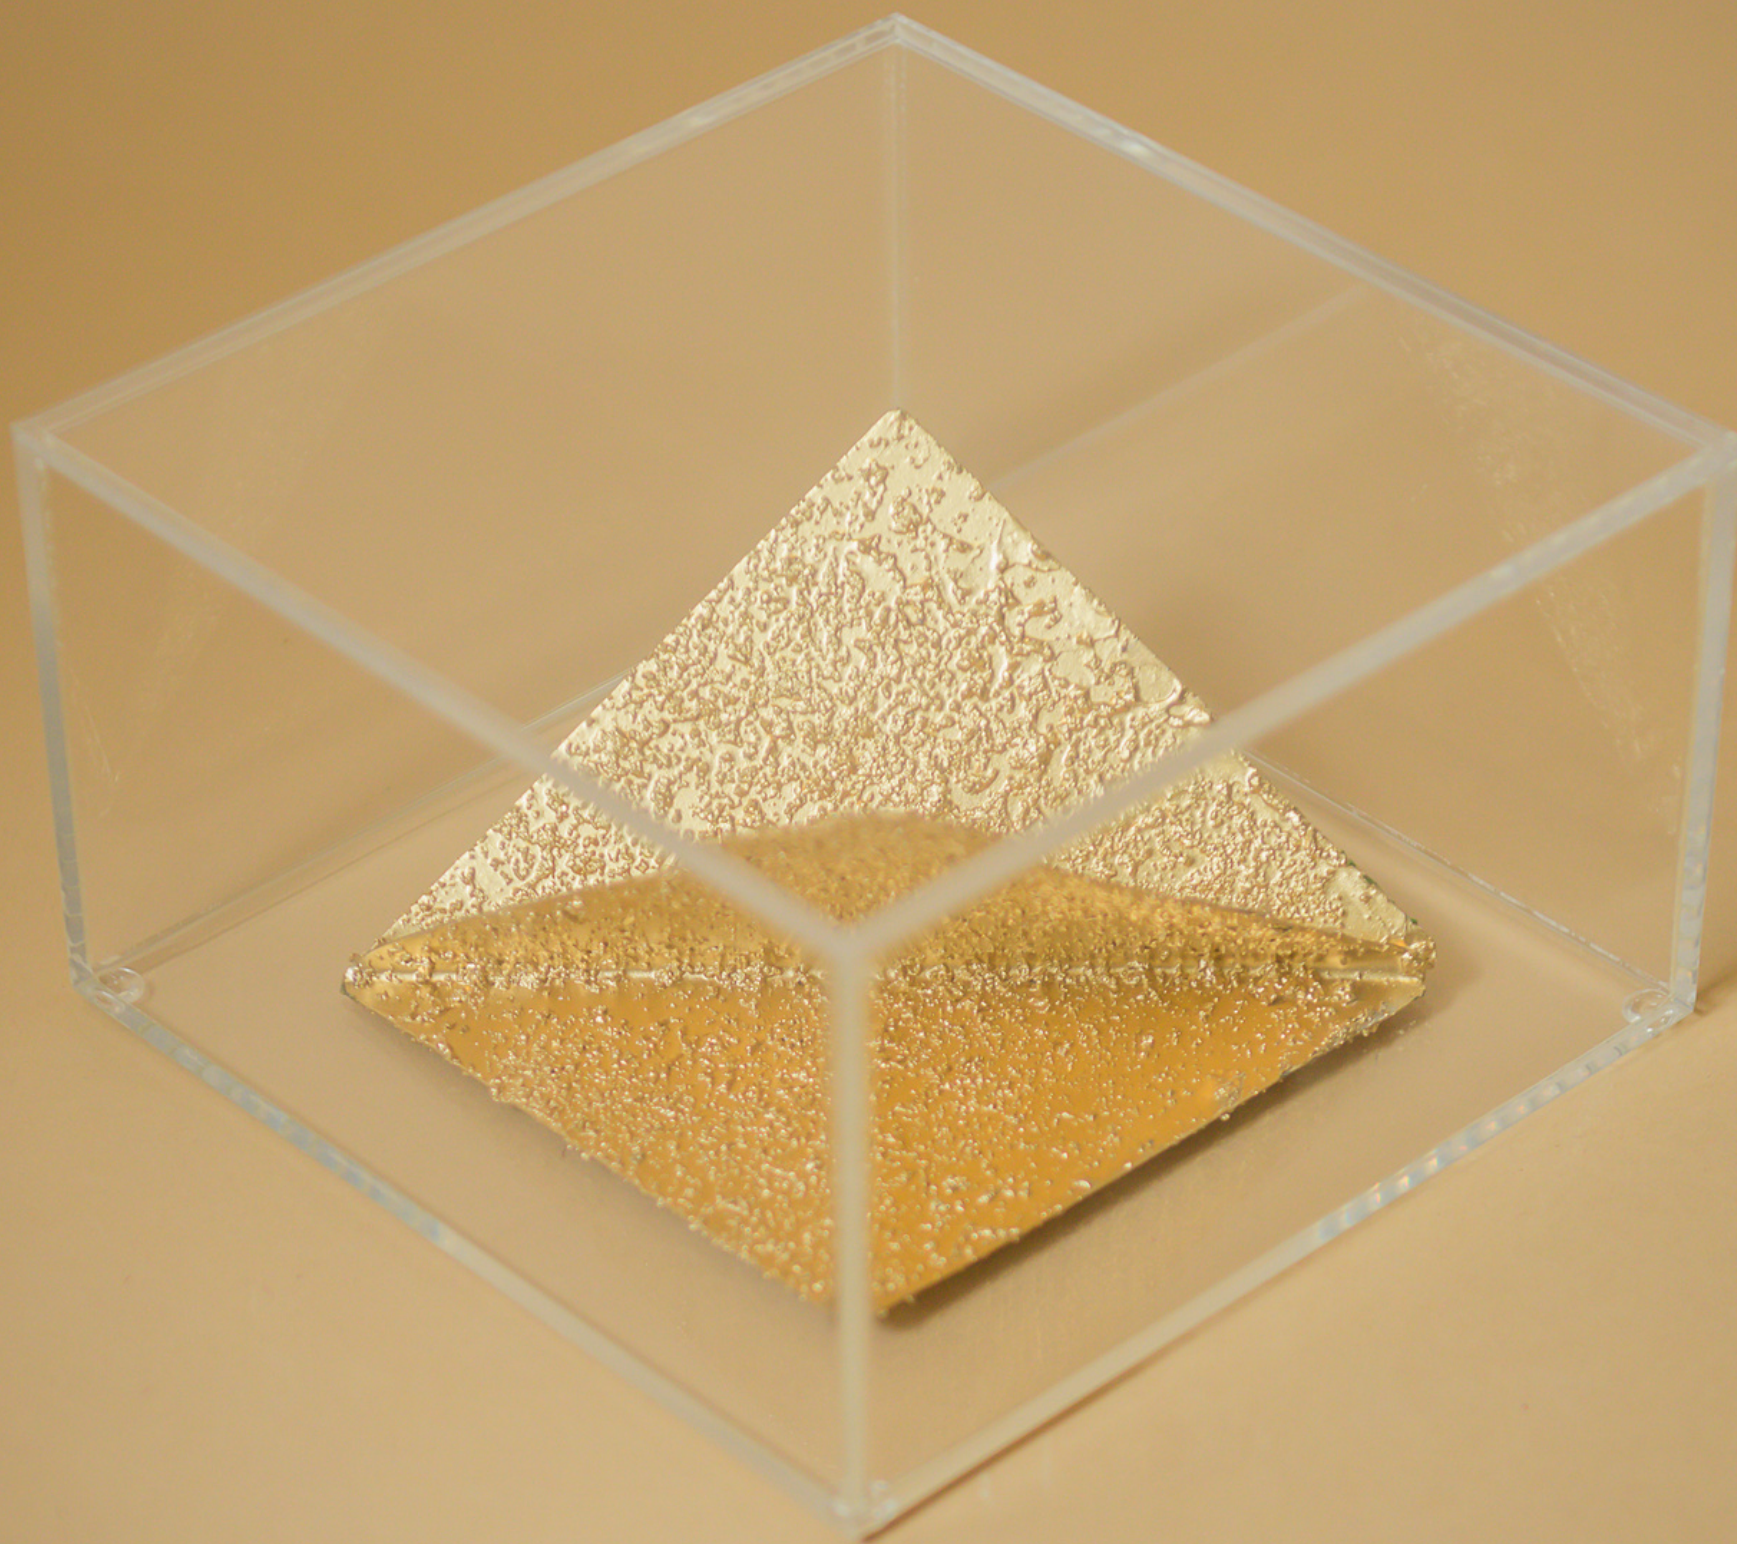

A dupla de arquitetos baianos, Thiago Lima e Tarcis Fernandeli criadores do studio L, iniciaram a vida como artistas plásticos no ano de 2016. buscando produzir peças atemporais e sofisticadas. Expressando sentimento através da arte os jovens apresentam peças com design autoral desenvolvidas manualmente, assim se tornando peças únicas, elegantes, versáteis e com muita personalidade.

CPAS - DOURADO

Caixa acrílica
metal texturizado
15 x 15 x 6,5cm

CPAS - BRANCO

Caixa acrílica
metal texturizado
15 x 15 x 6,5cm

CPAS - PRETO

Caixa acrílica
metal texturizado
15 x 15 x 6,5cm

CPAS - VERDE

Caixa acrílica
metal texturizado
15 x 15 x 6,5cm

CMAN

Caixa acrílica
metal cromado e fio
vazado
15 x 15 x 6,5cm

CNOTRI - VERDE

Caixa acrílica
escultura em corda
25 x 16 x 8,5m

Escultura TRI VERDE
Escultura em corda

CNOTRI - AZUL

Caixa acrílica
escultura em corda
25 x 16 x 8,5cm

Escultura TRI AZUL
Escultura em corda

CGEO - BRANCO

Caixa acrílica
metal texturizado
25 x 16 x 8,5cm

CGEO - VERDE

Caixa acrílica
metal texturizado
25 x 16 x 8,5cm

CGEO -PRETO

Caixa acrílica
metal texturizado
25 x 16 x 8,5cm