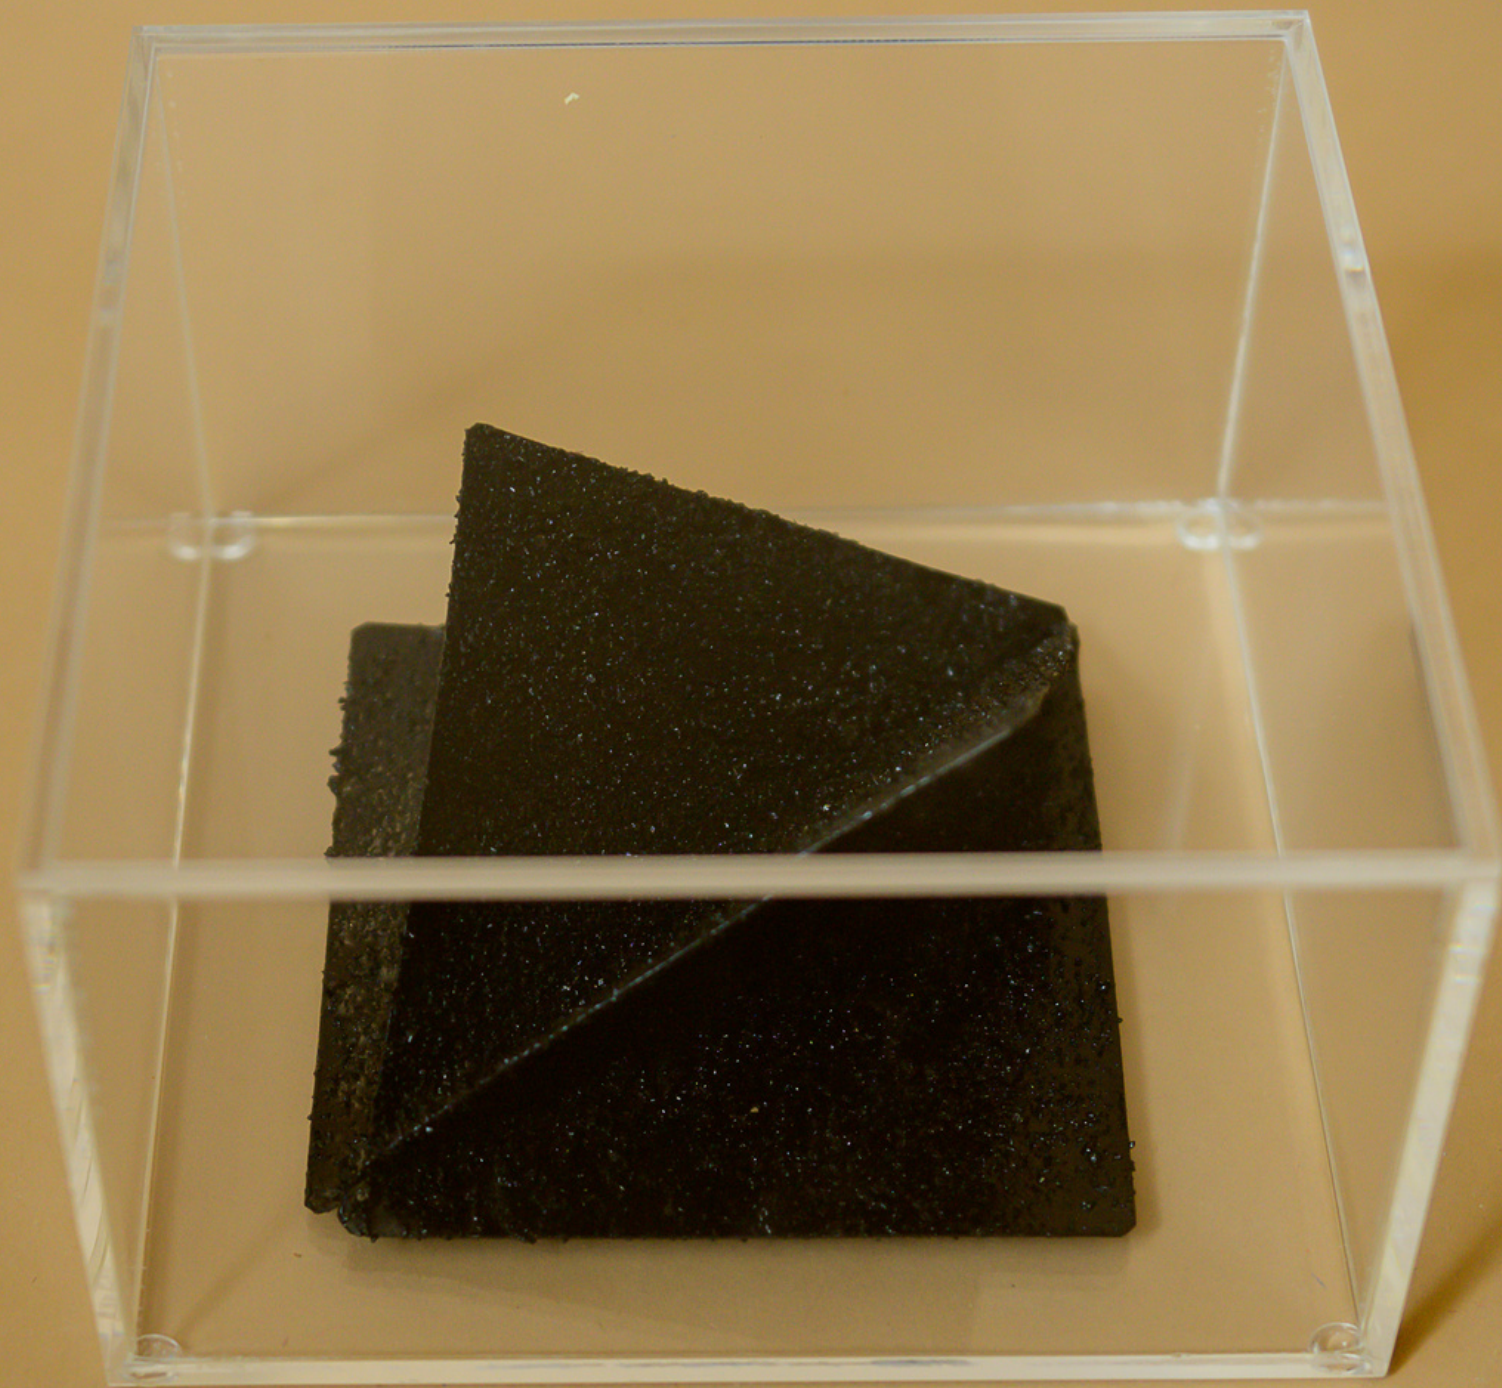

A dupla de arquitetos baianos, Thiago Lima e Tarcis Fernandeli criadores do studio L, iniciaram a vida como artistas plásticos no ano de 2016. buscando produzir peças atemporais e sofisticadas. Expressando sentimento através da arte os jovens apresentam peças com design autoral desenvolvidas manualmente, assim se tornando peças únicas, elegantes, versáteis e com muita personalidade.

CPAS - DOURADO

Caixa acrílica
metal texturizado
15 x 15 x 6,5cm

CPAS - BRANCO

Caixa acrílica
metal texturizado
15 x 15 x 6,5cm

CPAS - PRETO

Caixa acrílica
metal texturizado
15 x 15 x 6,5cm

CPAS - VERDE

Caixa acrílica
metal texturizado
15 x 15 x 6,5cm

CMAN

Caixa acrílica
metal cromado e fio
vazado
15 x 15 x 6,5cm

CNOTRI - VERDE

Caixa acrílica
escultura em corda
25 x 16 x 8,5m

Escultura TRI VERDE
Escultura em corda

CNOTRI - AZUL

Caixa acrílica
escultura em corda
25 x 16 x 8,5cm

Escultura TRI AZUL
Escultura em corda

CGEO - BRANCO

Caixa acrílica
metal texturizado
25 x 16 x 8,5cm

CGEO - VERDE

Caixa acrílica
metal texturizado
25 x 16 x 8,5cm

CGEO -PRETO

Caixa acrílica
metal texturizado
25 x 16 x 8,5cm