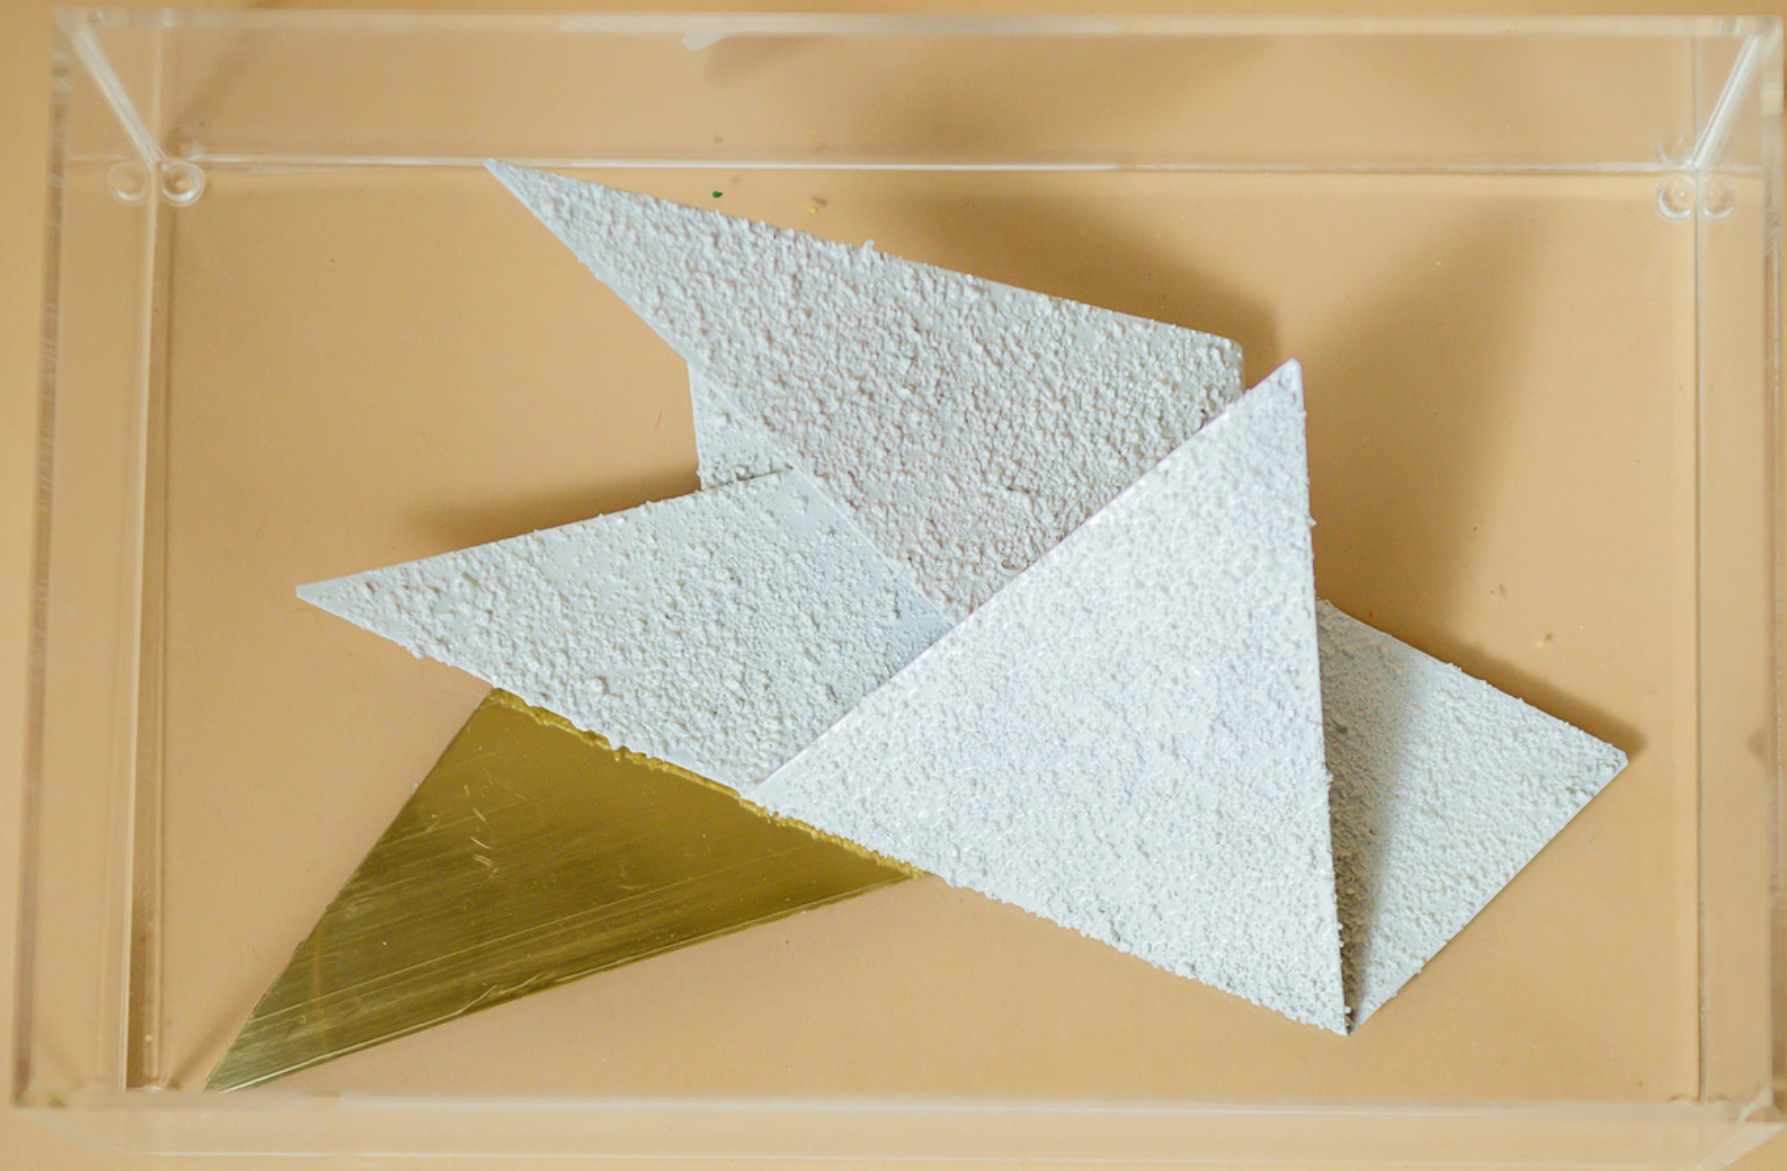

CMAN

Caixa acrílica
metal cromado e fio
vazado
15 x 15 x 6,5cm

CNOTRI - VERDE

Caixa acrílica
escultura em corda
25 x 16 x 8,5m

Escultura TRI VERDE
Escultura em corda

CNOTRI - AZUL

Caixa acrílica
escultura em corda
25 x 16 x 8,5cm

Escultura TRI AZUL
Escultura em corda

CGEO - BRANCO

Caixa acrílica
metal texturizado
25 x 16 x 8,5cm

CGEO - VERDE

Caixa acrílica
metal texturizado
25 x 16 x 8,5cm

CGEO -PRETO

Caixa acrílica
metal texturizado
25 x 16 x 8,5cm