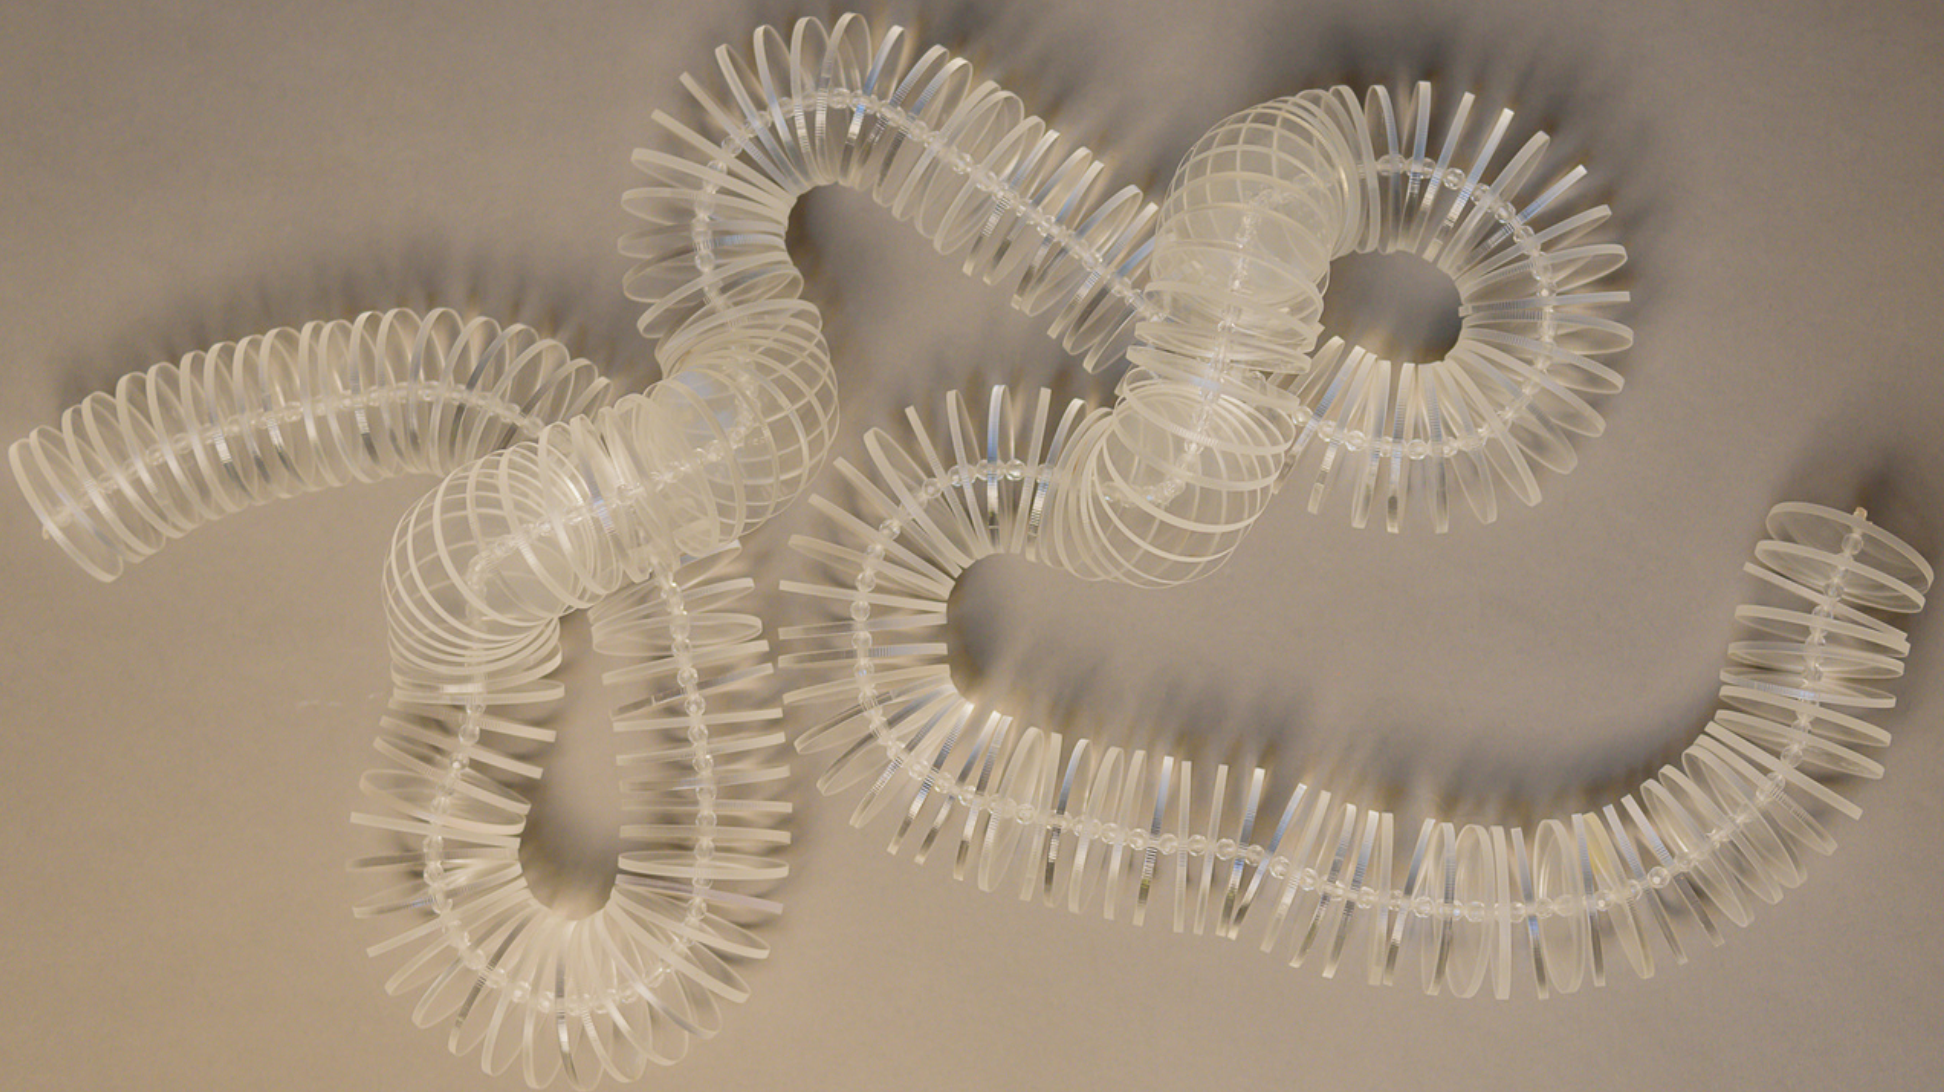

CMV2 - VERDE MUSGO

colar em corda revestida e
madeira teca

2,90 m

CMP2 - PRETO
colar em corda
revestida e madeira
teca
2,90 m

Colar Cordão Acrílico

CAL200CA

colar em acrílico
cristal
1,80 m

CAL200PT
colar em acrílico
preto
1,80 m