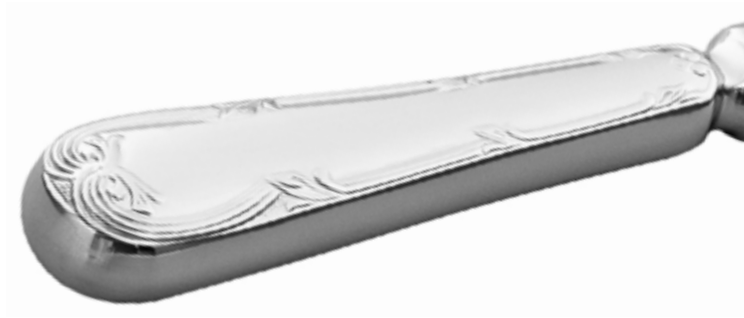

* CONFIRA COMPOSIÇÃO DO FAQUEIRO NA PÁGINA 77.

Royal

CABO OCO