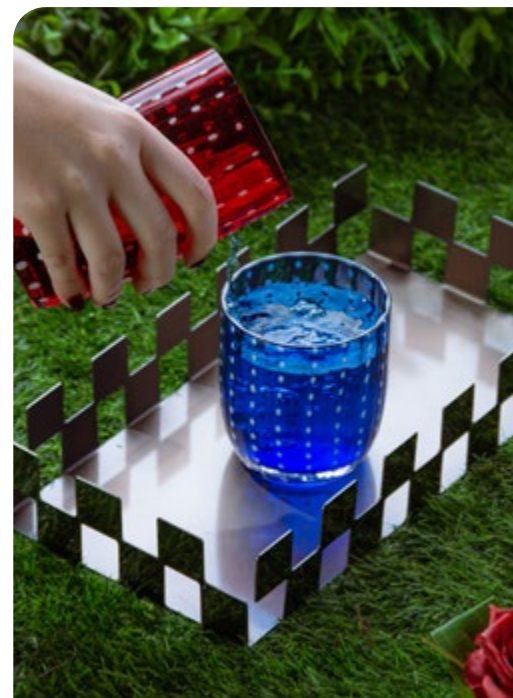

• Master: 6

Bandeja de Inox Polido Prysm 46cm x 30cm x 5cm - Wolff

• Matéria Prima: Aço Inox

50588

88505

• Master: 6

Bandeja de Inox Black Square 46cm x 30cm x 5cm - Wolff

• Matéria Prima: Aço Inox