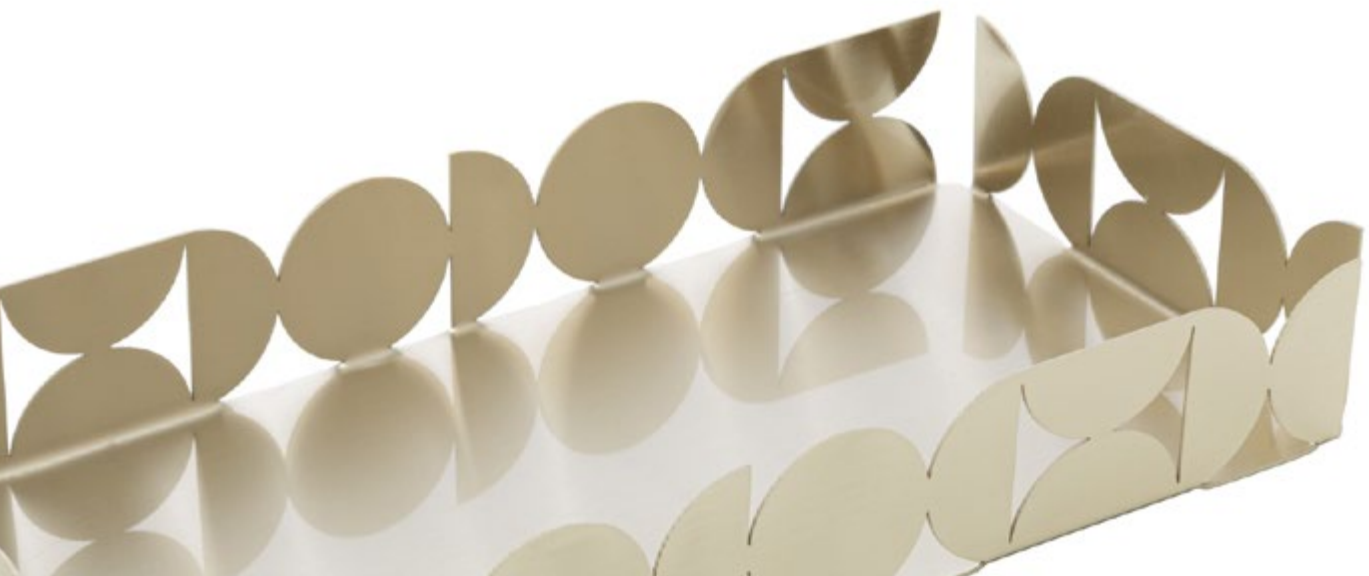

80788

88408

• Master: 4

Rechaud de Cerâmica com Suporte de Aço
Inox e Faca Bauhaus Champanhe 17cm x
13cm - Wolff

• Matéria Prima: Aço Inox