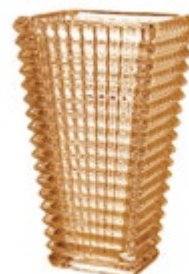

05919

61650

• Master: 8

Vaso de Cristal Maya Âmbar 13,5cm x 10cm x 22,5cm - Wolff

Matéria Prima: Cristal