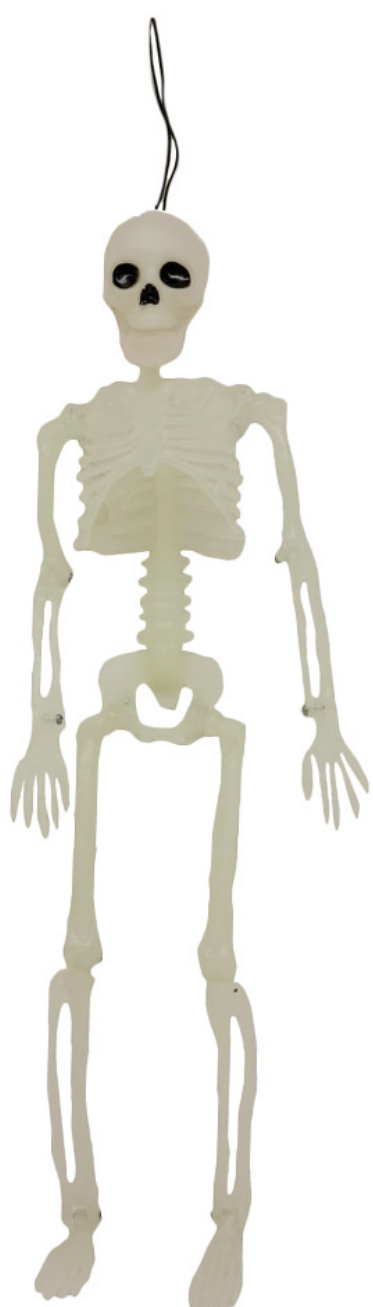

95868001
ESQUELETO MÓVEL ARTICULADO
PLÁSTICO
FLUORESCENTE
A 40 CM
MÚLTIPLO 1 | CX. MASTER 120

40 CM