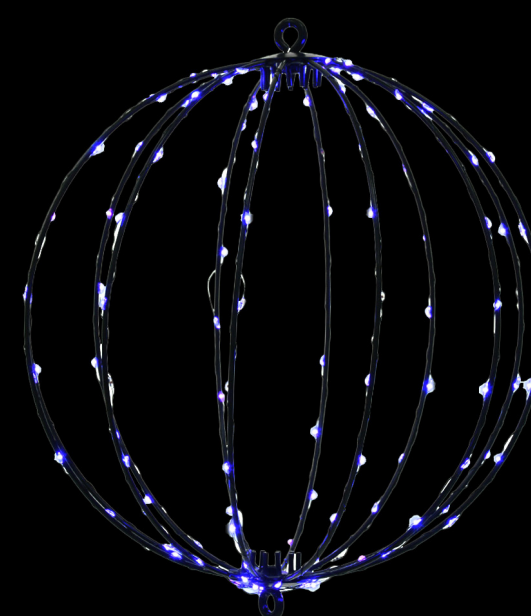

49252001
VARAL ILUMINADO FIO DE FADA 200 LED
METAL / PLÁSTICO
ROXO
A 200 CM
MÚLTIPLO 2 | CX. MASTER 100

49252002
VARAL ILUMINADO FIO DE FADA 200 LED
METAL / PLÁSTICO
LARANJA
A 200 CM
MÚLTIPLO 2 | CX. MASTER 100

49150001
BOLA ILUMINADA STROBO 240 LED
METAL / PLÁSTICO
ROXO
A 60 CM
MÚLTIPLO 1 | CX. MASTER 8

49148001
BOLA ILUMINADA STROBO 180 LED
METAL / PLÁSTICO
ROXO
A 45 CM
MÚLTIPLO 1 | CX. MASTER 8

49147001
BOLA ILUMINADA STROBO 120 LED
METAL / PLÁSTICO
ROXO
A 30 CM
MÚLTIPLO 1 | CX. MASTER 8