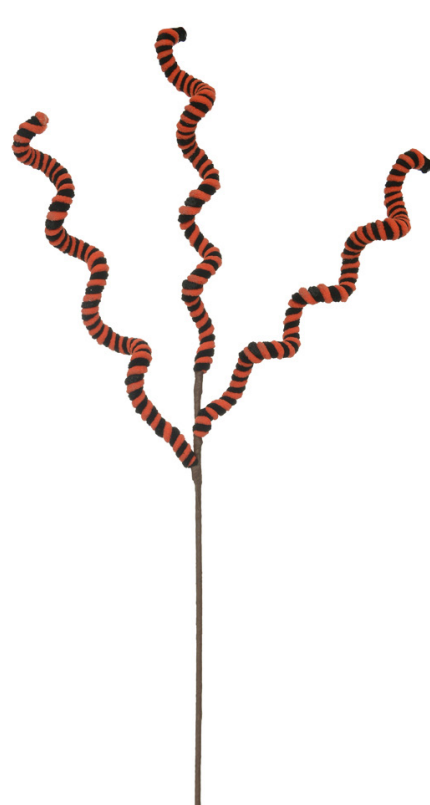

52072001
GALHO MORCEGO
PLÁSTICO, ARAME, FELTRO
55 CM
MÚLTIPLO 3 | CX. MASTER 960

87102001
GALHO MORCEGOS
ARAME, TECIDO
PRETO
A 55 CM
MÚLTIPLO 6 | CX. MASTER 600

87086001
GALHO ARANHA
ARAME, TECIDO
PRETO
A 45 CM
MÚLTIPLO 6 | CX. MASTER 600

87080001
GALHO BOLINHAS
ARAME, TECIDO
PRETO/LARANJA
A 55 CM
MÚLTIPLO 6 | CX. MASTER 600

87104001
GALHO ARANHA
ARAME, TECIDO
PRETO
A 47 CM
MÚLTIPLO 6 | CX. MASTER 600