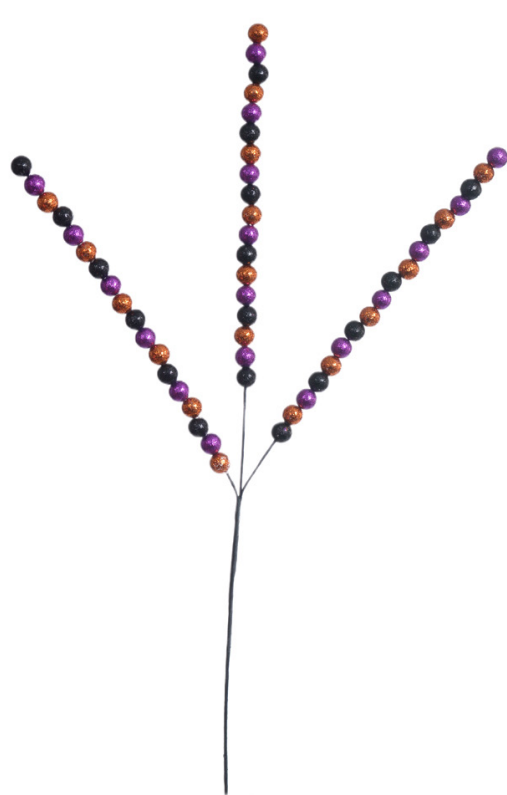

87080001
GALHO BOLINHAS
ARAME, TECIDO
PRETO/LARANJA
A 55 CM
MÚLTIPLO 6 | CX. MASTER 600