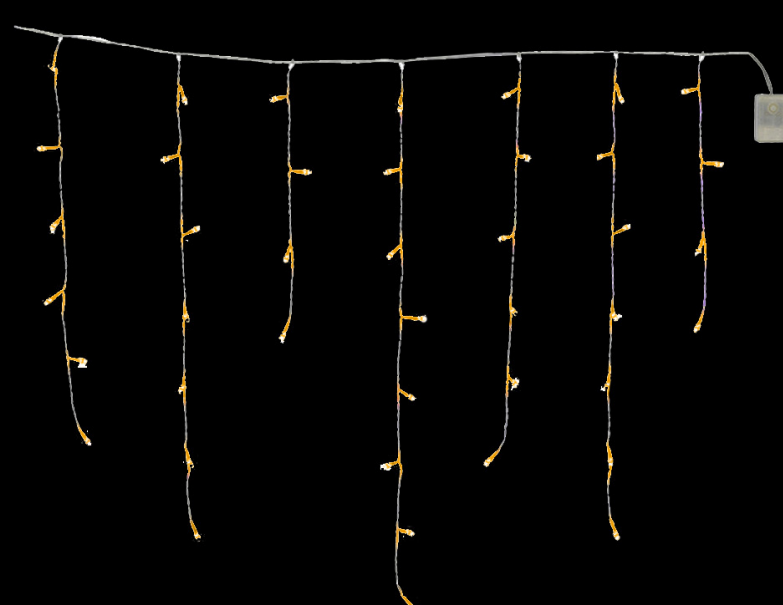

49182002
CASCATA NÃO PISCA 100 LED
PLÁSTICO / PVC
LARANJA
A 275 x L 70 CM
MÚLTIPLO 1 | CX. MASTER 100