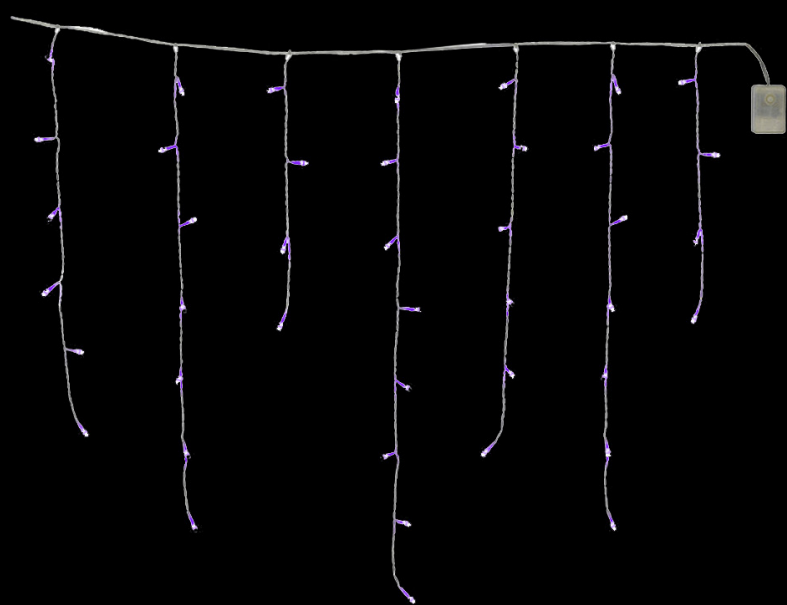

57148001
 CAVEIRA C/LED
 CERÂMICA
 BRANCO
 A 7,5 x L 5,8 CM
 MÚLTIPLO 12 | CX. MASTER 72

49181001
 CASCATA NÃO PISCA 100 LED
 PLÁSTICO / PVC
 ROXO
 A 275 x L 70 CM
 MÚLTIPLO 1 | CX. MASTER 100

49181002
 CASCATA NÃO PISCA 100 LED
 PLÁSTICO / PVC
 LARANJA
 A 275 x L 70 CM
 MÚLTIPLO 1 | CX. MASTER 100