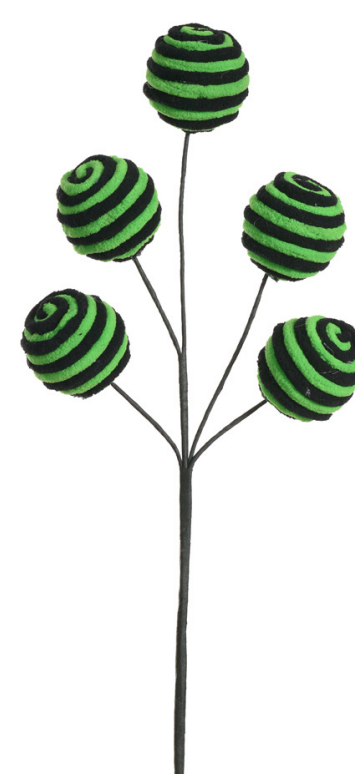

87073003
GALHO BOLA
ARAME, TECIDO
PRETO/VERDE
A 46 CM
MÚTIPLIO 6 | CX. MASTER 120