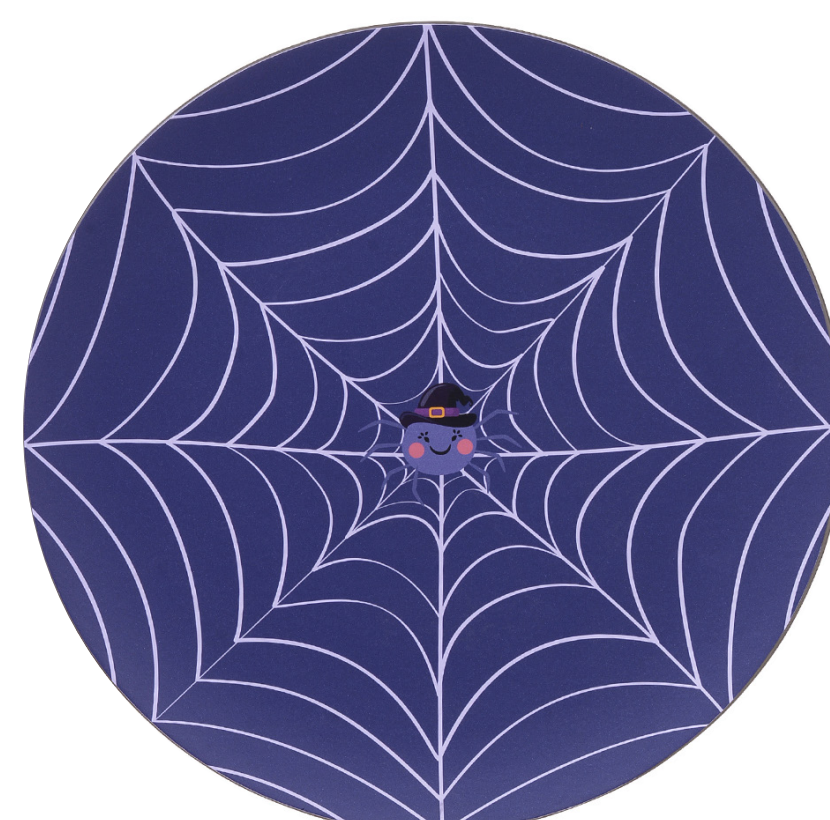

57611001
SOUSPLAT ARANHA
PLÁSTICO
COLORIDO
D 33 CM
MÚTIPLIO 2 | CX. MASTER 24