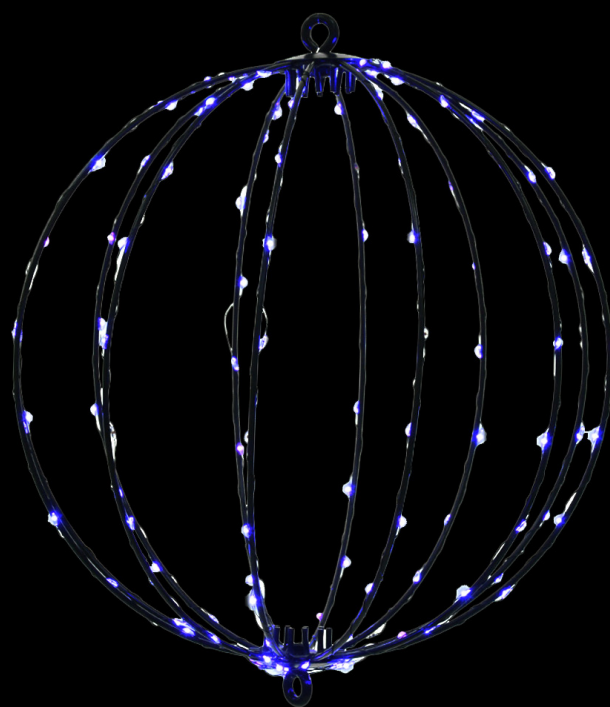

49252001
VARAL ILUMINADO FIO DE FADA 200 LED
METAL / PLÁSTICO
ROXO
A 200 CM
MÚLTIPLO 2 | CX. MASTER 100

49252002
VARAL ILUMINADO FIO DE FADA 200 LED
METAL / PLÁSTICO
LARANJA
A 200 CM
MÚLTIPLO 2 | CX. MASTER 100

49150001
BOLA ILUMINADA STROBO 240 LED
METAL / PLÁSTICO
ROXO
A 60 CM
MÚLTIPLO 1 | CX. MASTER 8

49148001
BOLA ILUMINADA STROBO 180 LED
METAL / PLÁSTICO
ROXO
A 45 CM
MÚLTIPLO 1 | CX. MASTER 8

49147001
BOLA ILUMINADA STROBO 120 LED
METAL / PLÁSTICO
ROXO
A 30 CM
MÚLTIPLO 1 | CX. MASTER 8