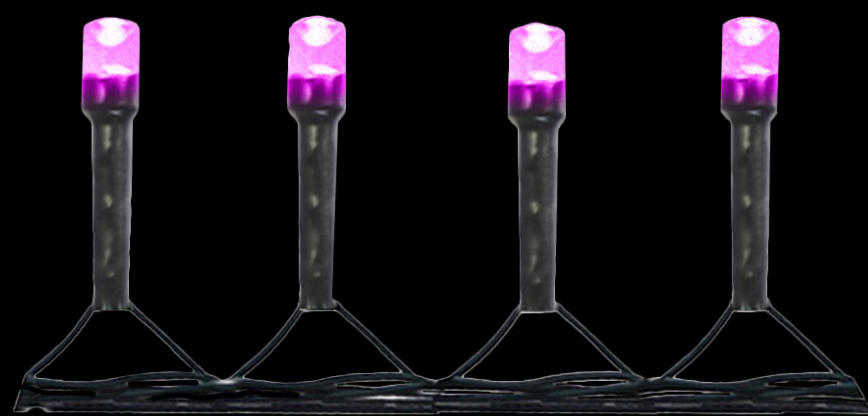

49212001
VARAL ILUMINADO 100 LED 220V
PLÁSTICO / PVC
ROXO
A 800 CM
MÚLTIPLO 1 | CX. MASTER 100

49212002
VARAL ILUMINADO 100 LED
PLÁSTICO / PVC
LARANJA
A 800 CM
MÚLTIPLO 1 | CX. MASTER 100