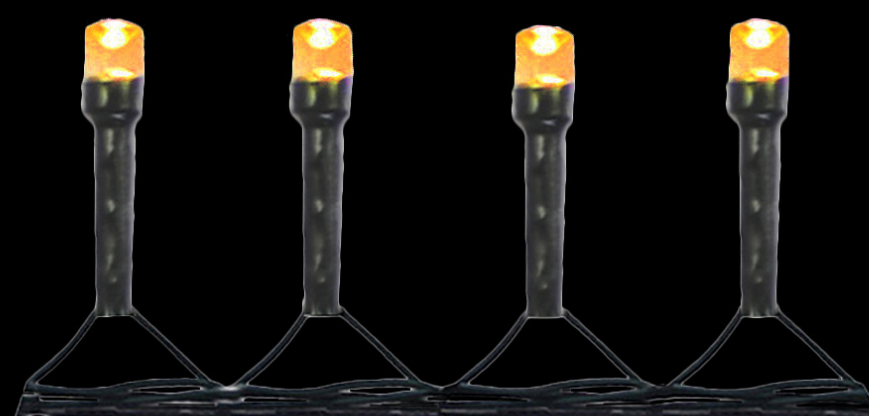

49193001
VARAL ILUMINADO 100 LED 127V
PLÁSTICO / PVC
ROXO
A 800 CM
MÚLTIPLO 1 | CX. MASTER 100

49193002
VARAL ILUMINADO 100 LED 127V
PLÁSTICO / PVC
LARANJA
A 800 CM
MÚLTIPLO 1 | CX. MASTER 100