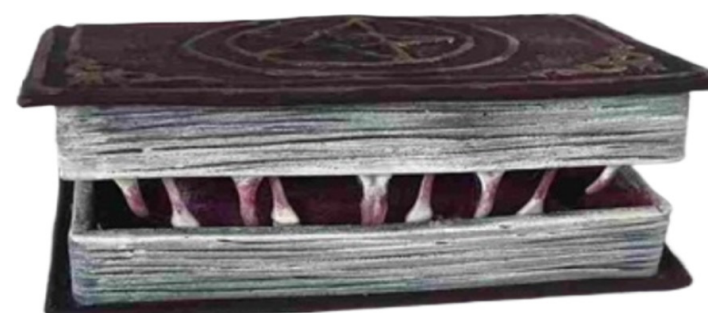

87626001
 LIVROS
 RESINA
 PRETO BEGE
 A 19,5 x L 12 x C 17 CM
 MÚLTIPLO 1 | CX. MASTER 8

90450001
 LIVRO MACABRO
 PLÁSTICO
 MARROM
 A 14,5 x L 12 x C 6 CM
 MÚLTIPLO 1 | CX. MASTER 12

BONECOS

213 CM

183 CM