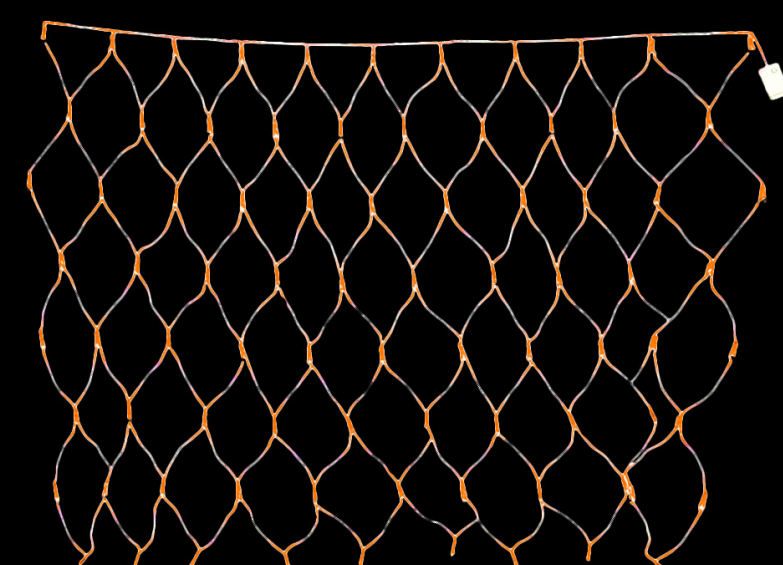

49195002
REDE NÃO PISCA 300 LED
PLÁSTICO / PVC
LARANJA
A 300 x L 300 CM
MÚLTIPLO 1 | CX. MASTER 20