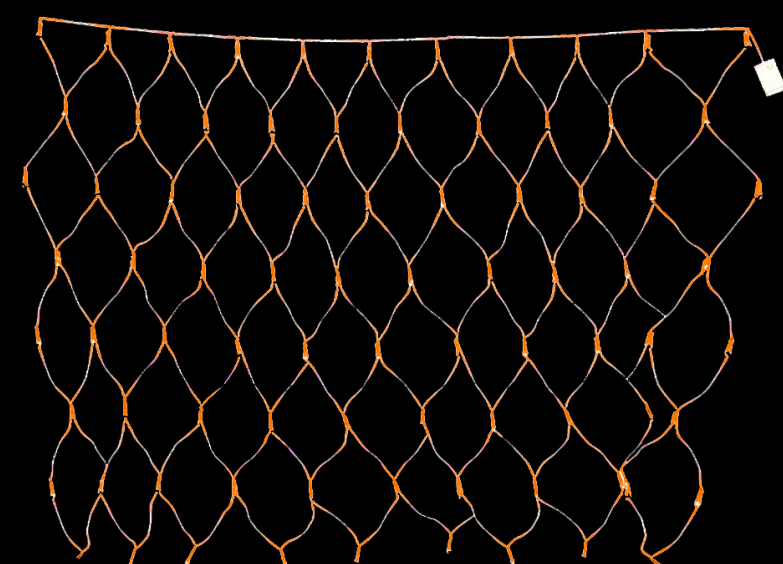

49200002
REDE NÃO PISCA 300 LED
PLÁSTICO / PVC
LARANJA
A 300 x L 300 CM
MÚLTIPLO 1 | CX. MASTER 20