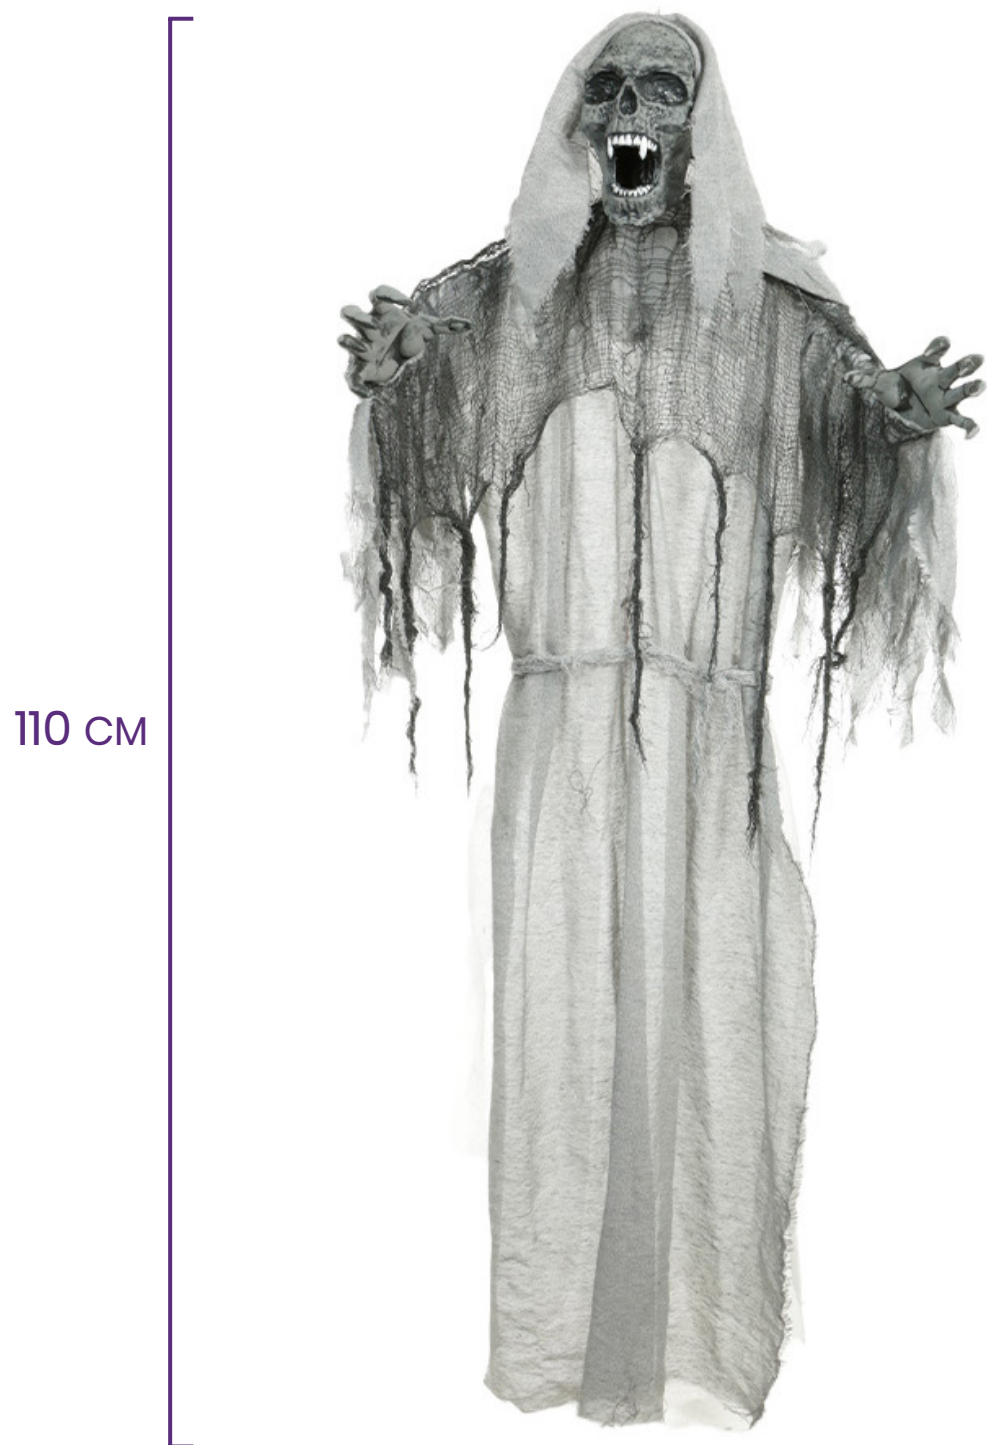

CLIQUE E CONFIRA

90432001
CAVEIRA SEBASTIAN
TECIDO, METAL, LED
PRETO CINZA
A 110 x L 15 CM
MÚTIPO 1 | CX. MASTER 4

CLIQUE E CONFIRA

90438001
CAVEIRA TOMMY
TECIDO, METAL, LED
PRETO
A 70 x L 10 CM
MÚTIPO 1 | CX. MASTER 6

95930001
CAVEIRA FERNANDO
PLÁSTICO/TECIDO
BRANCO
A 60 CM
MÚTIPO 2 | CX. MASTER 180