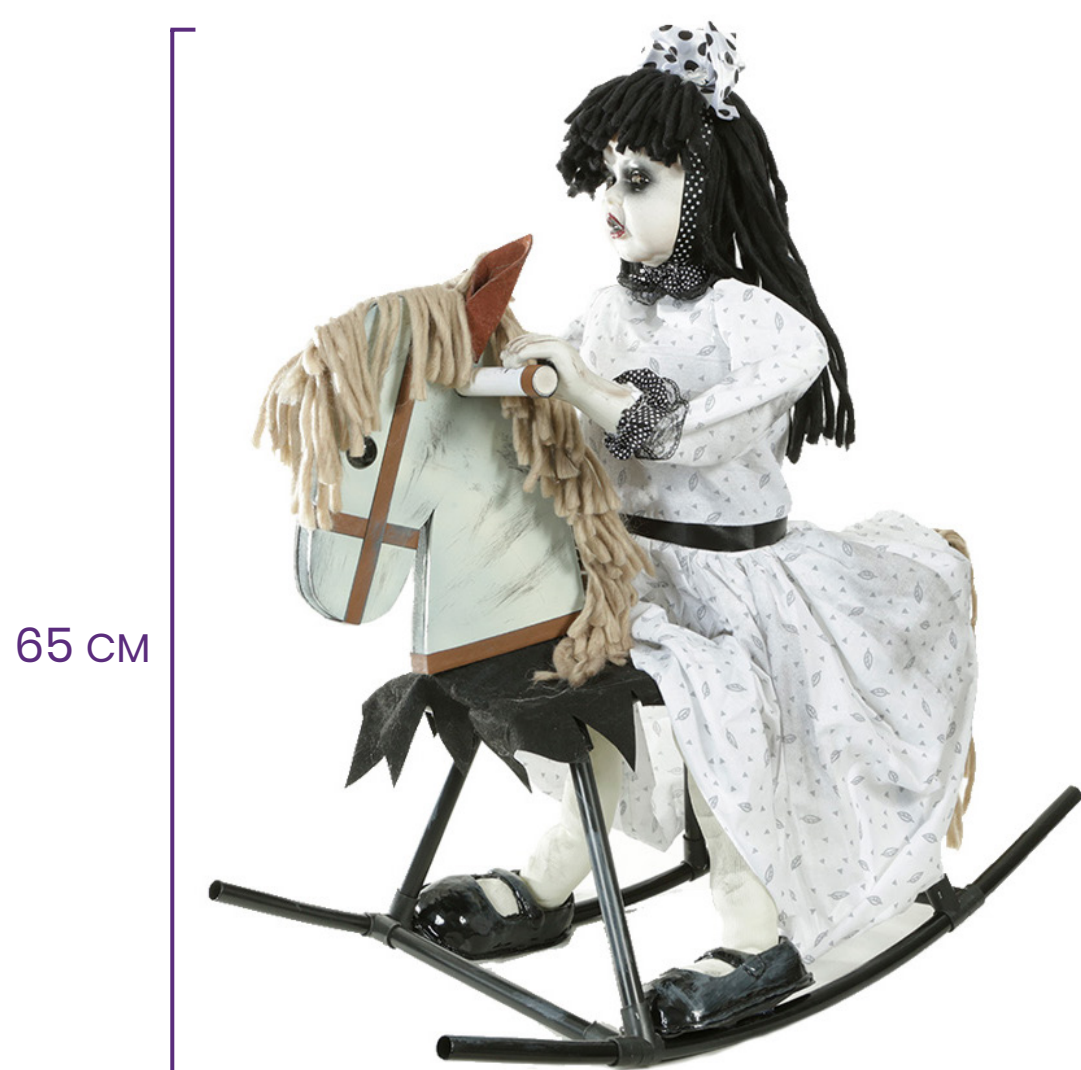

CLIQUE E CONFIRA

90457001
ZUMBI CRIANÇA BEATRIZ
TECIDO, METAL, LED
BRANCO MARROM
A 65 x L 29 CM
MÚTIPLIO 1 | CX. MASTER 2