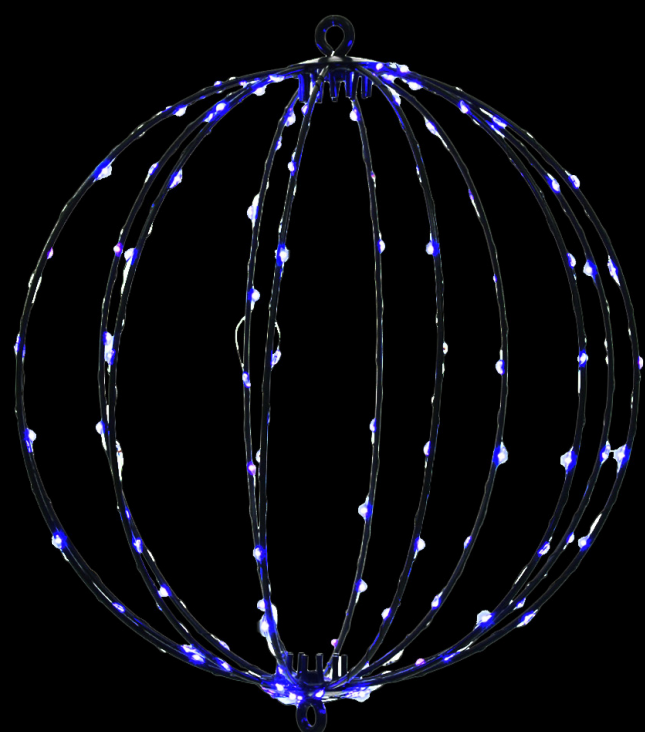

49252001
VARAL ILUMINADO FIO DE FADA 200 LED
METAL / PLÁSTICO
ROXO
A 200 CM
MÚLTIPLO 2 | CX. MASTER 100

49252002
VARAL ILUMINADO FIO DE FADA 200 LED
METAL / PLÁSTICO
LARANJA
A 200 CM
MÚLTIPLO 2 | CX. MASTER 100

49150001
BOLA ILUMINADA STROBO 240 LED
METAL / PLÁSTICO
ROXO
A 60 CM
MÚLTIPLO 1 | CX. MASTER 8

49148001
BOLA ILUMINADA STROBO 180 LED
METAL / PLÁSTICO
ROXO
A 45 CM
MÚLTIPLO 1 | CX. MASTER 8

49147001
BOLA ILUMINADA STROBO 120 LED
METAL / PLÁSTICO
ROXO
A 30 CM
MÚLTIPLO 1 | CX. MASTER 8