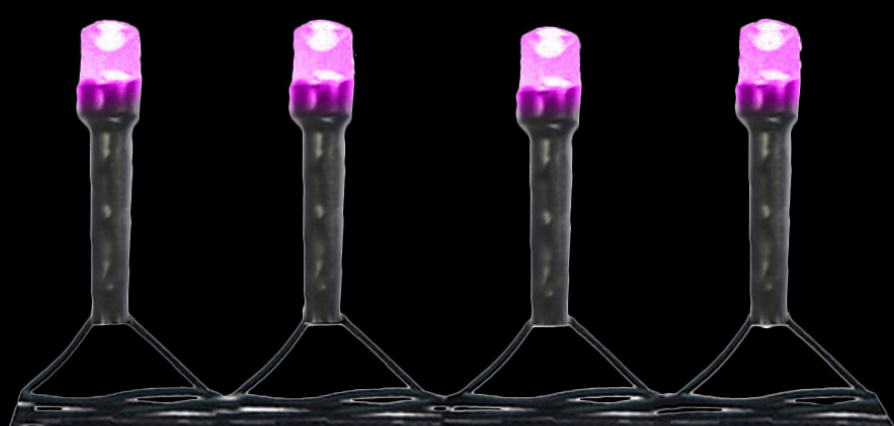

49193001
VARAL ILUMINADO 100 LED 127V
PLÁSTICO / PVC
ROXO
A 800 CM
MÚLTIPLO 1 | CX. MASTER 100

49193002
VARAL ILUMINADO 100 LED 127V
PLÁSTICO / PVC
LARANJA
A 800 CM
MÚLTIPLO 1 | CX. MASTER 100