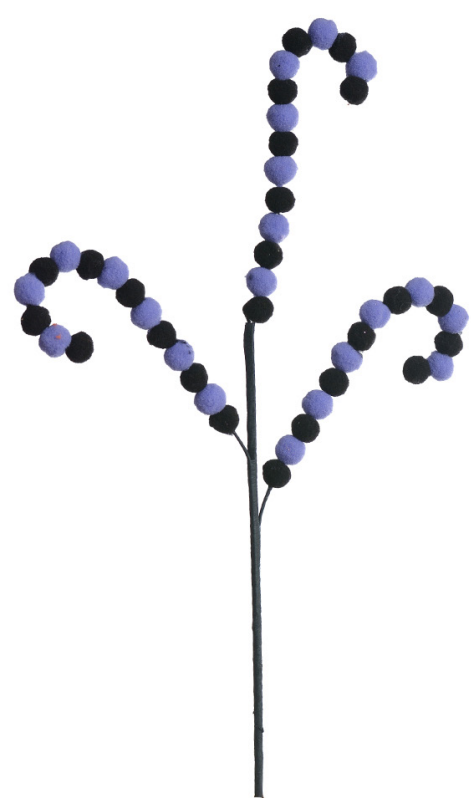

52002001
GALHO ESPIRAL
ARAME, TECIDO
LARANJA/PRETO
A 68 CM
MÚLTIPLO 1 | CX. MASTER 360

87044001
GALHO POMPOM
ARAME, TECIDO
PRETO/ROXO
A 38 CM
MÚTIPLIO 6 | CX. MASTER 600