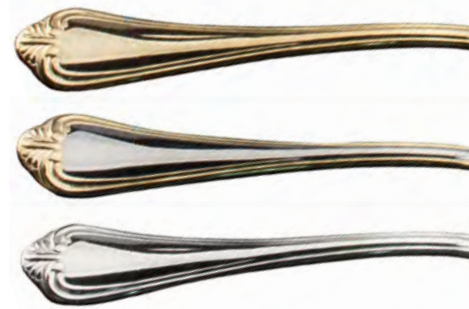

66
Garfos de
Sobremesa

Faca de
Sobremesa

6
Colher de
Sobremesa

66
Colheres
de Chá

Colheres
de Café

CABO OCO

São talheres confeccionados em partes, ou seja, seu cabo é soldado em volta da lâmina (com emendas).

MONOBLOCO

São talheres confeccionados sem emendas, num único molde.

PÁG. 15
Estojo para
faqueiro de 130 e
101 peças

FAQUEIRO VICTORIAN

FRACALANZA
Desde 1884

21847

VICTORIAN

130 pcs