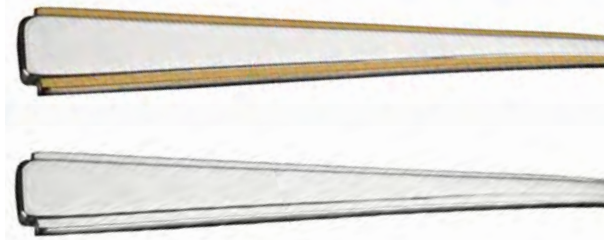

PÁG. 15
Estojo para
faqueiro de 130 e
101 peças

FAQUEIRO CLÁSSICO MODERNO