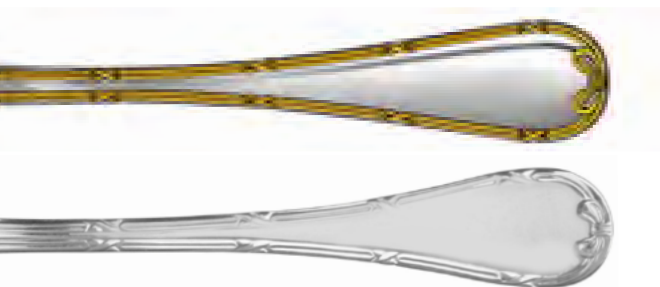

PÁG. 15
 Estojo para
 faqueiro de 130 e
 101 peças

FAQUEIRO CROISE

 Desde 1884

29297 CROISE **130 pcs**

Faqueiro 130 peças em aço inox 18/10 3,5 mm com friso de ouro 24K

MASTER: 2
 MÚLTIPLO: 1

7 893220 298295