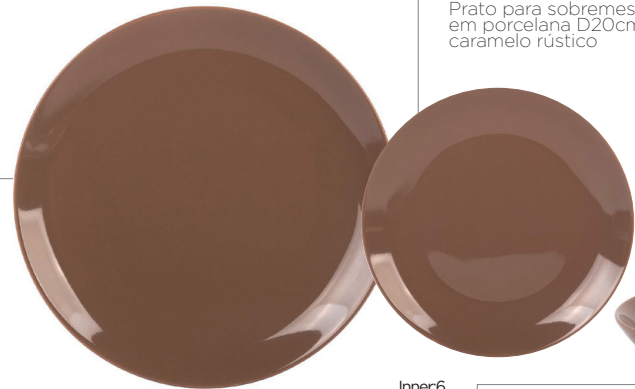

7 893220 322426

Inner:12
Master:24
Múltiplo:12

31183 MIX & MATCH
Xicara e pires para chá em porcelana 220ml caramelo rústico

7 893220 322440

Inner:6
Master:36
Múltiplo:6

31180 MIX & MATCH
Prato raso em porcelana D26cm caramelo rústico