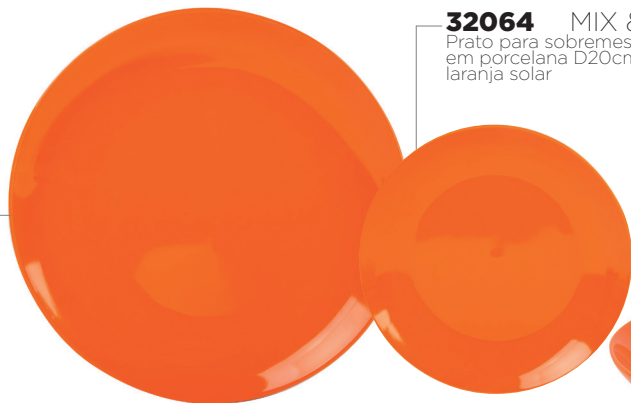

32066 MIX & MATCH

Xicara e pires para chá em porcelana 220ml laranja solar

7 893220 333934

Inner:6
Master:36
Múltiplo:6

32063 MIX & MATCH

Prato raso em porcelana D26cm laranja solar

7 893220 333903

Inner:6
Master:24
Múltiplo:6