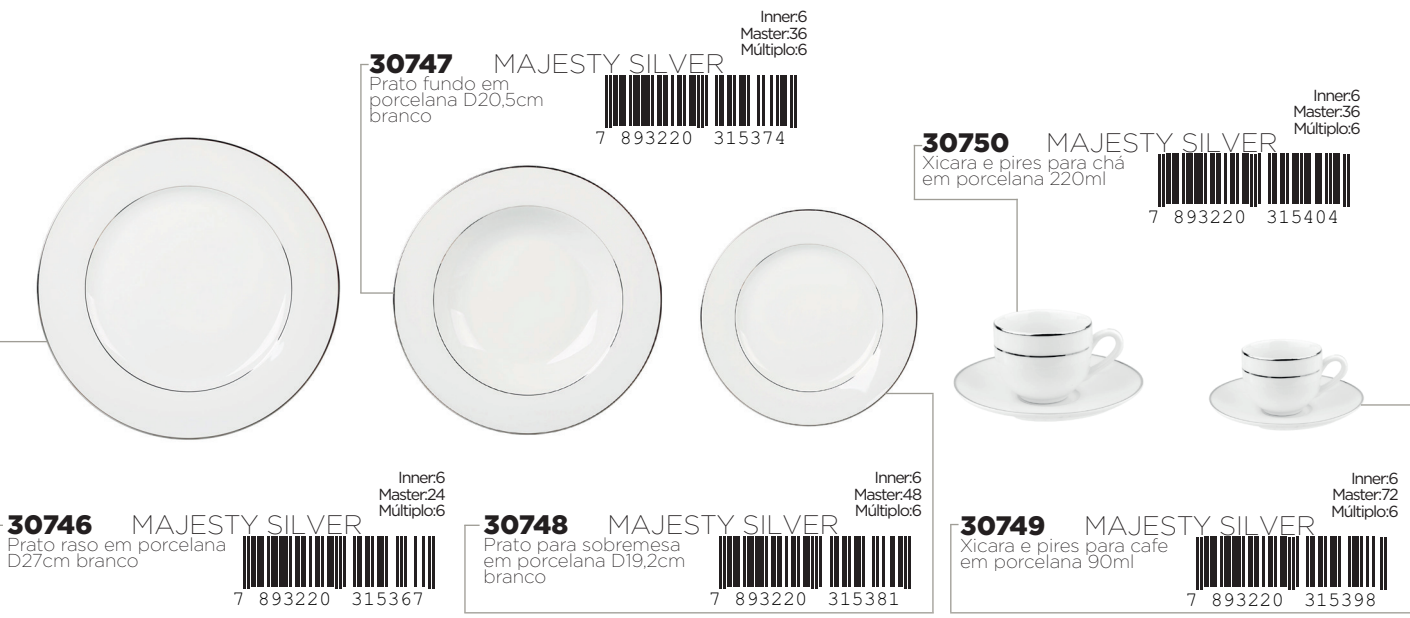

Itens avulsos

30747 MAJESTY SILVER
Prato fundo em porcelana D20,5cm branco

Inner:6
Master:36
Múltiplo:6

7 893220 315374

30750 MAJESTY SILVER
Xícara e pires para chá em porcelana 220ml

Inner:6
Master:36
Múltiplo:6

7 893220 315404

30746 MAJESTY SILVER
Prato raso em porcelana D27cm branco

Inner:6
Master:24
Múltiplo:6

7 893220 315367

30748 MAJESTY SILVER
Prato para sobremesa em porcelana D19,2cm branco

Inner:6
Master:48
Múltiplo:6

7 893220 315381

30749 MAJESTY SILVER
Xícara e pires para café em porcelana 90ml

Inner:6
Master:72
Múltiplo:6

7 893220 315398