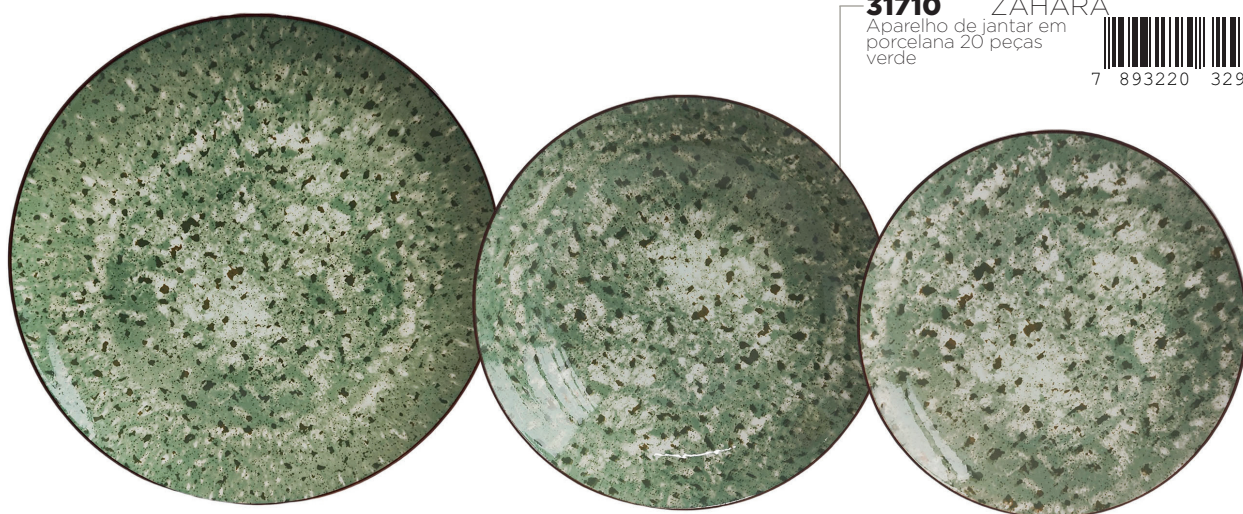

Composição

6 Xícaras de chá
com pires 220ml

6 Xícaras de café
com pires 90ml

6 Pratos
rasos Ø26,5cm

6 Pratos
fundos Ø20,5cm

6 Pratos de
sobremesa Ø19cm

31710 ZAHARA
Aparelho de jantar em
porcelana 20 peças
verde