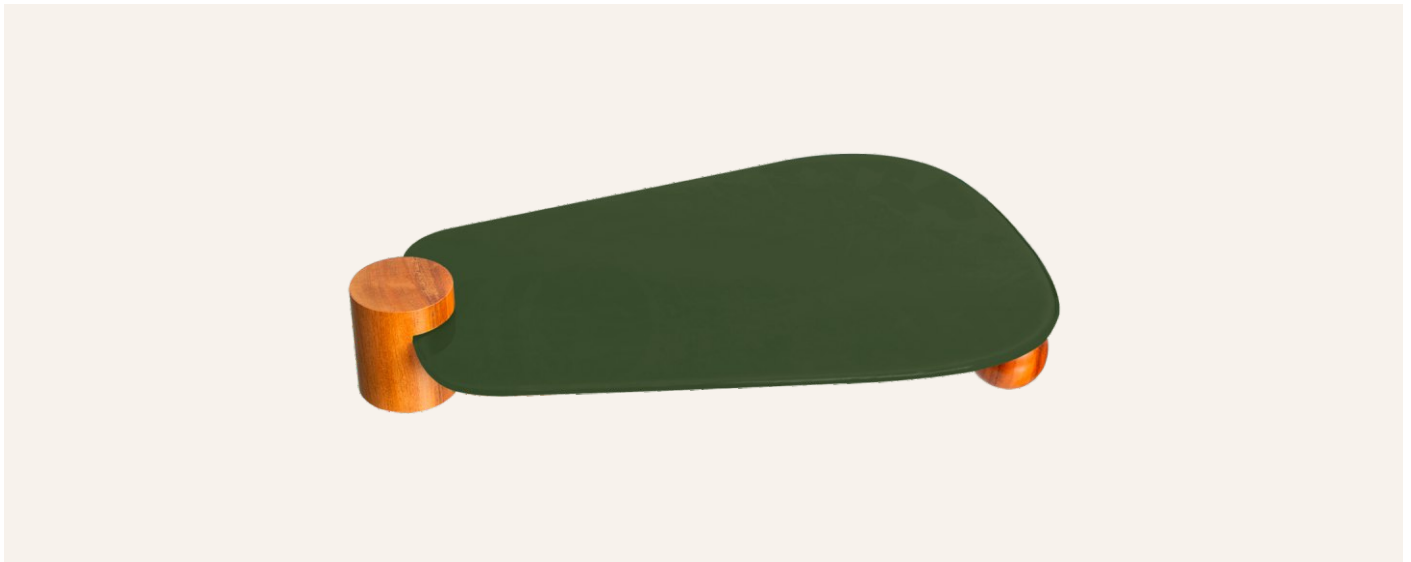

Disponível em todas as cores

15304-024 - CENTRO DE MESA ISLA | 59x44,5x07 cm (CxLxA) |

15177-023 - CENTRO DE MESA ORGÂNICO ROSE 05 DIVISÕES | 59x19x05 cm (CxLxA) |

Disponível em todas as cores

15304-024 - CENTRO DE MESA ISLA | 59x44,5x07 cm (CxLxA) |