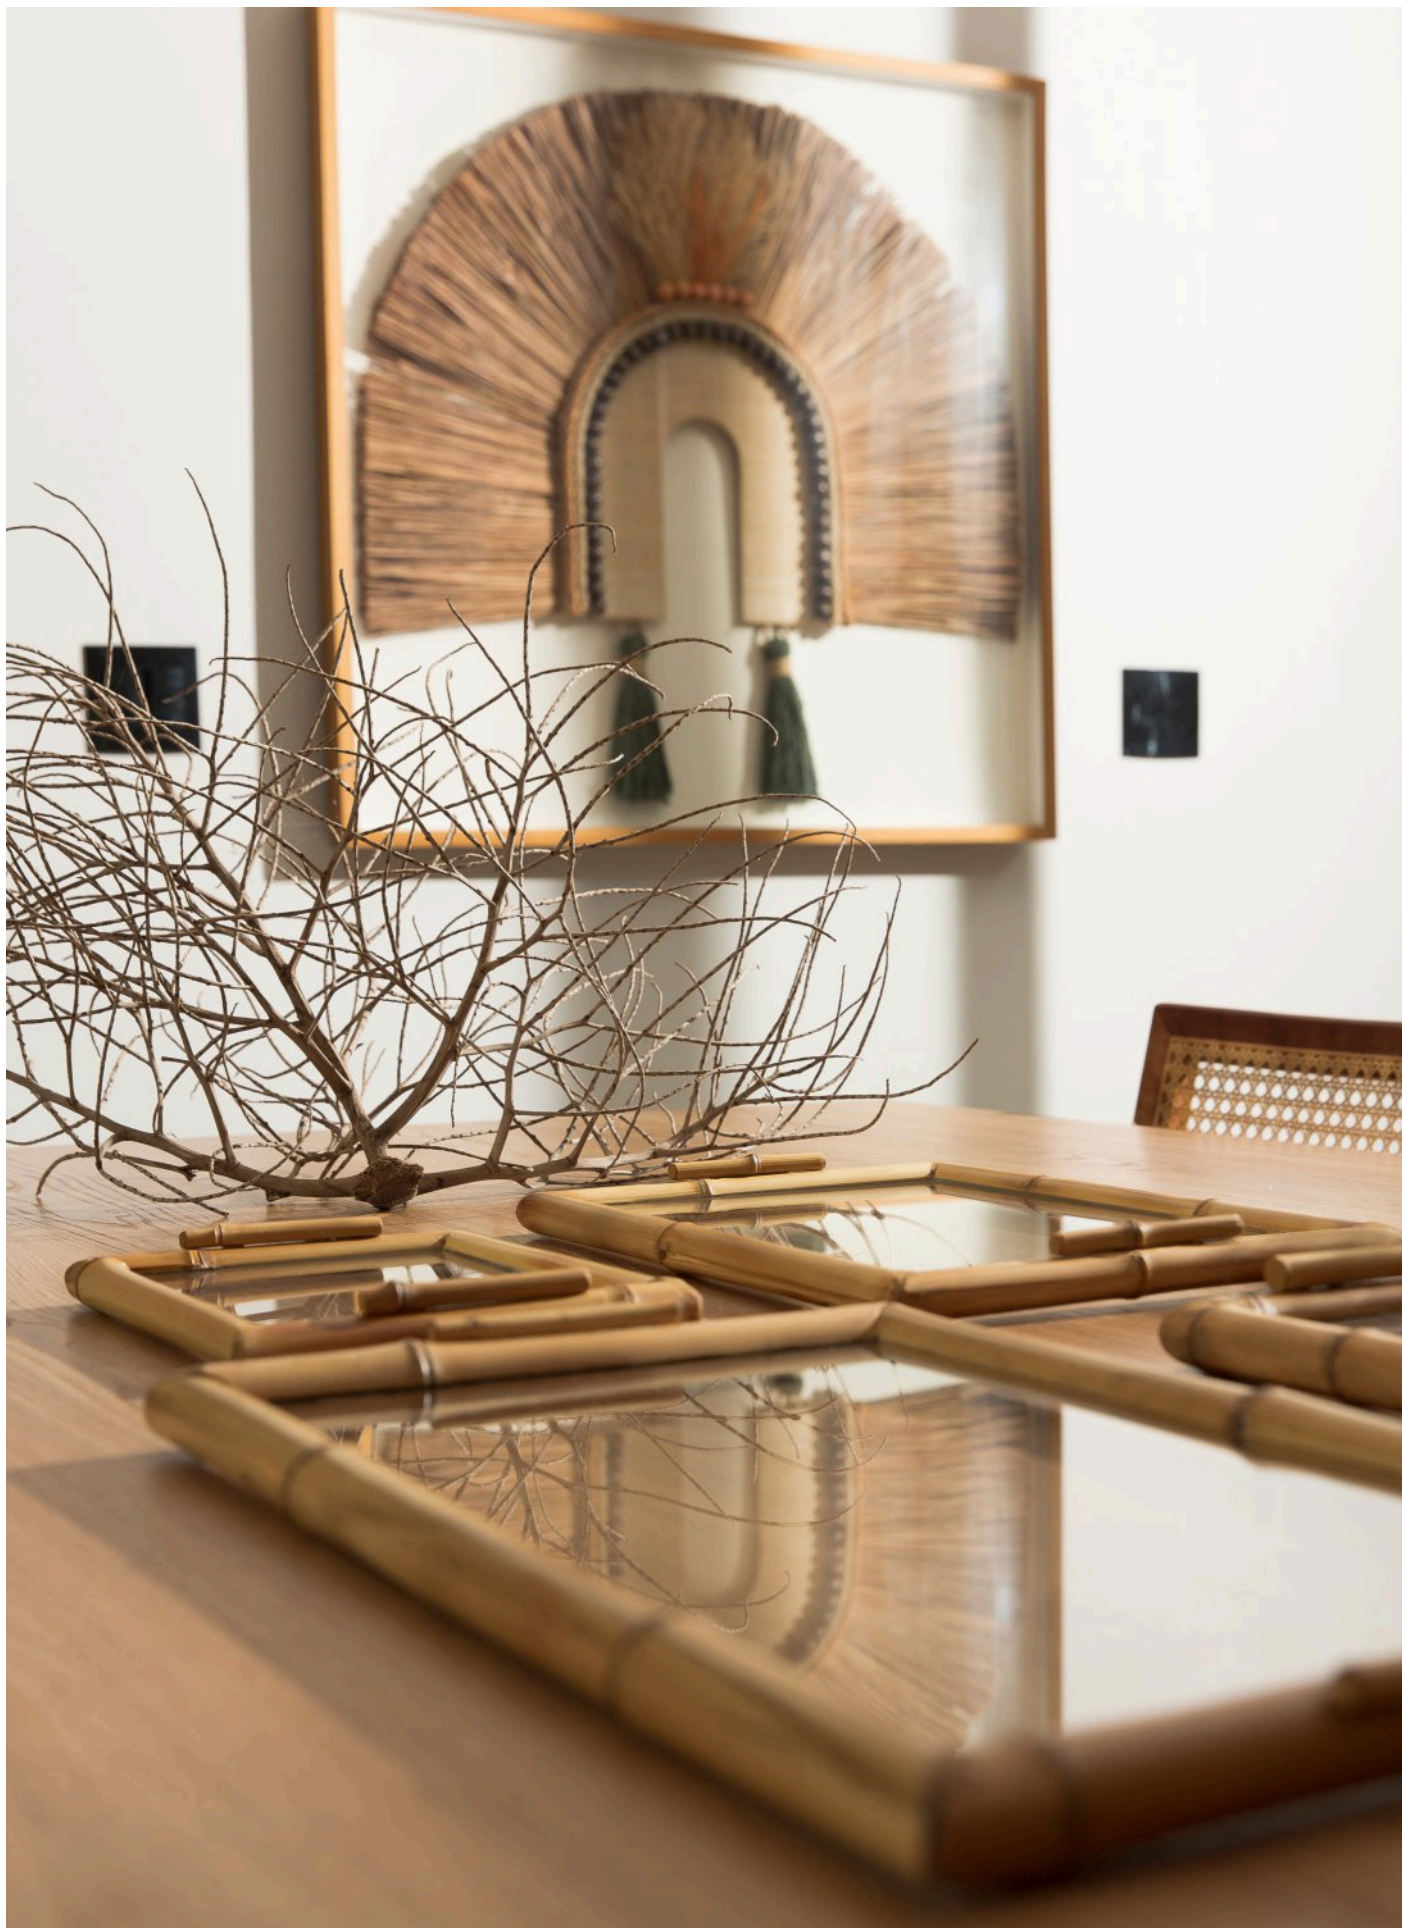

Cor exclusiva (sem variações)