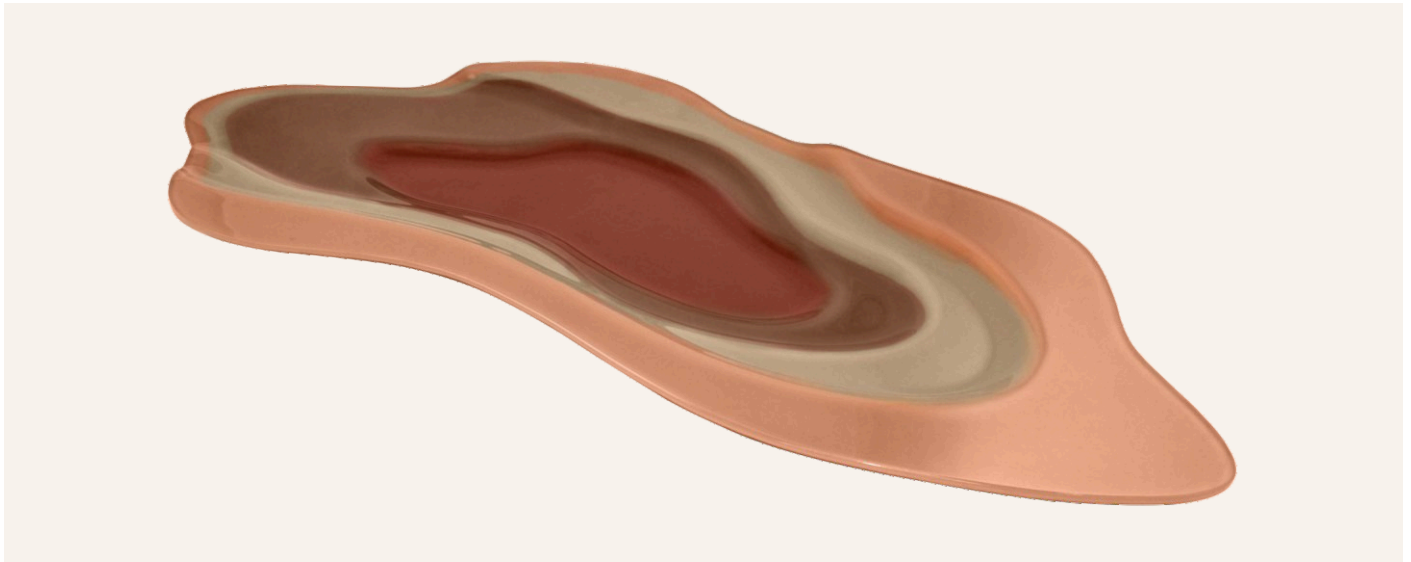

Cor exclusiva (sem variações)

15386 - CENTRO DE MESA DE VIDRO GRANDE DUNAS | 77x36x04 cm (CxLxA) |

15385 - CENTRO DE MESA DE VIDRO MÉDIO DUNAS | 61,5x34x04 cm (CxLxA) |

15384 - CENTRO DE MESA DE VIDRO PEQUENO DUNAS | 53x37x05 cm (CxLxA) |