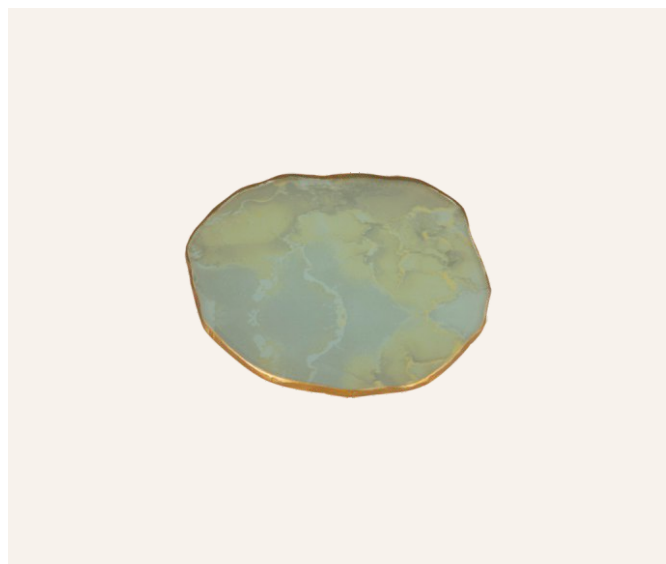

Cor exclusiva (sem variações)

15100 - PRANCHA ORGÂNICA PÉROLA G
| 38x24x01 cm (CxLxA) |

15102 - PRANCHA ORGÂNICA PÉROLA M
| 34x22x01 cm (CxLxA) |

15104 - PRANCHA ORGÂNICA PÉROLA G
| 29x27,5x01 cm (CxLxA) |