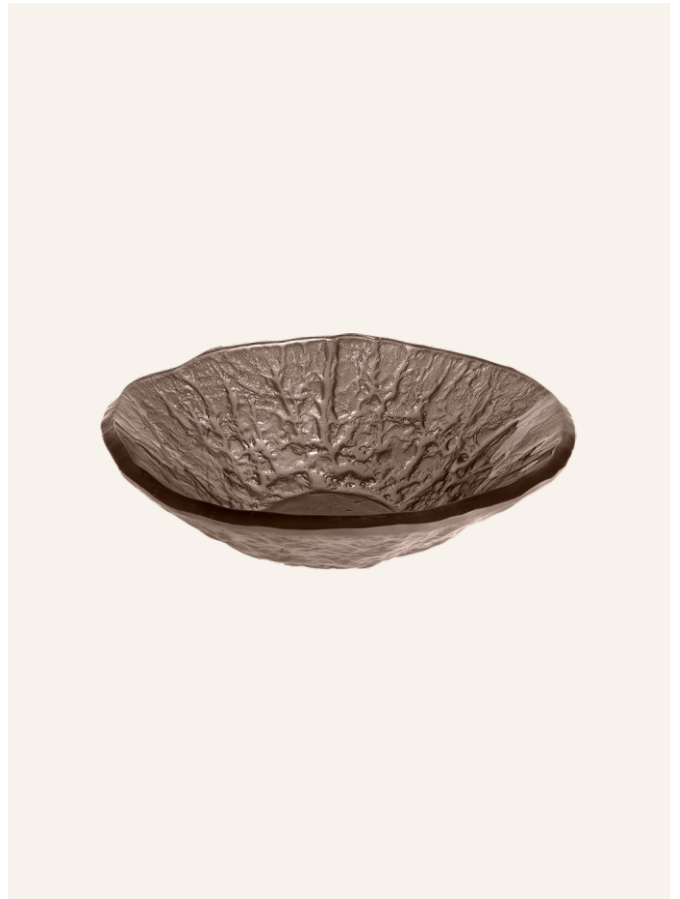

15137-035 - CENTRO DE MESA BARCA PRATA G | 85x13x03 cm (CxLxA) |

Disponível em todas as cores

15377-026 - BOWL ORG GRANDE PRETO | 35x10,5 cm (ØxA) |

Disponível em todas as cores

15379-032 - BOWL ORG PEQUENO TOPÁZIO
| 19x07 cm (ØxA) |

15378-032 - BOWL ORG MÉDIO TOPÁZIO
| 27x07 cm (CxLxA) |

15377-032 - BOWL ORG GRANDE TOPÁZIO
| 35x10,5 cm (ØxA) |

15376-032 - BOWL ORG EX TOPÁZIO
| 44x15 cm (ØxA) |

Disponível em todas as cores

15371 - BANDEJA MÉDIA COM ALÇA PÉROLA | 40x25x2,5 cm (CxLxA) |