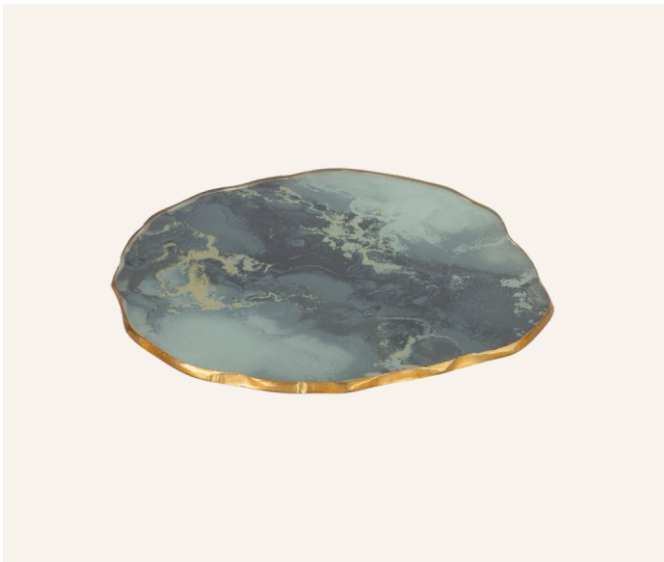

15357 - PRANCHA ORGÂNICA QUARTZO
VERDE M | 24x01 cm (CxLxA) |

15360 - CONJ. 02 PORTA COPOS QUARTZO VERDE | 10,5x01 cm (ØxA) |

Cor exclusiva (sem variações)

- 15103** - PRANCHA ORGÂNICA ONIX G | 29x27,5x01 cm (CxLxA) |
15105 - PRANCHA ORGÂNICA ONIX M | 22,5x21,5x01 cm (CxLxA) |
15107 - CONJ. 02 PORTA COPOS ONIX | 10,5x01 cm (ØxA) |

Cor exclusiva (sem variações)

15099 - PRANCHA ORGÂNICA ONIX G
| 38x24x01 cm (CxLxA) |

15101 - PRANCHA ORGÂNICA ONIX M
| 34x22x01 cm (CxLxA) |

15103 - PRANCHA ORGÂNICA ONIX G
| 29x27,5x01 cm (CxLxA) |

15105 - PRANCHA ORGÂNICA ONIX M
| 22,5x21,5x01 cm (CxLxA) |