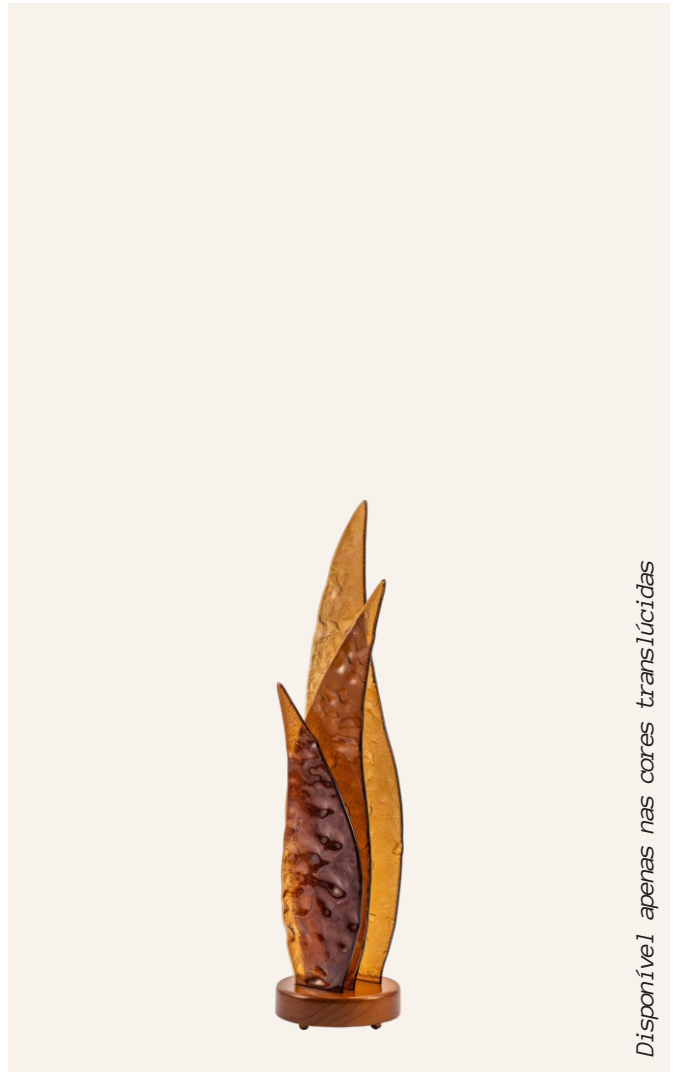

Disponível apenas nas cores translúcidas