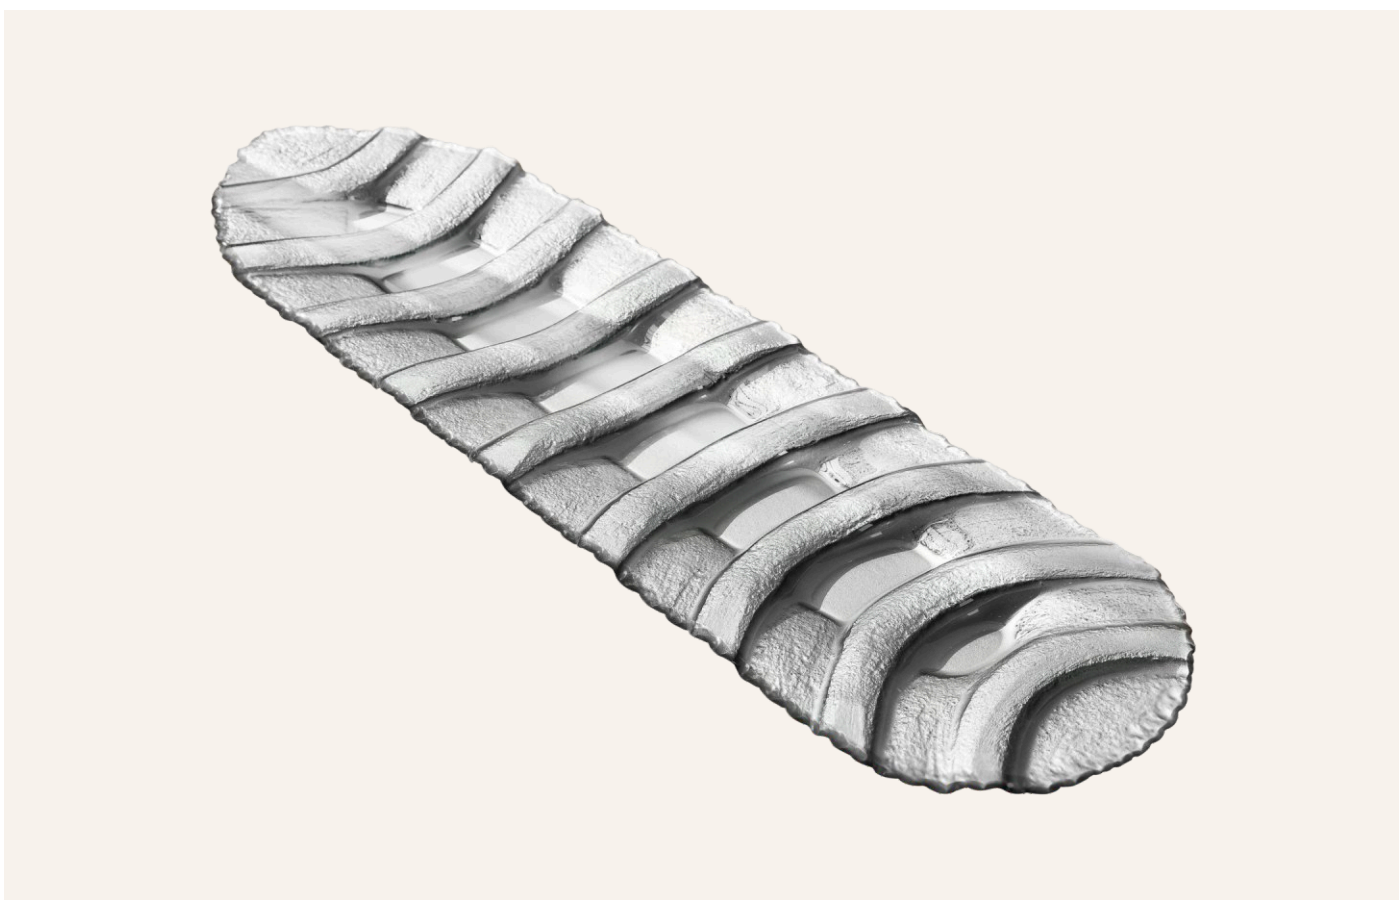

15036-035 - CENTRO DE MESA RETANGULAR WAVE PRATA XG | 95x30x4,5 cm (CxLxA) |

Disponível em todas as cores