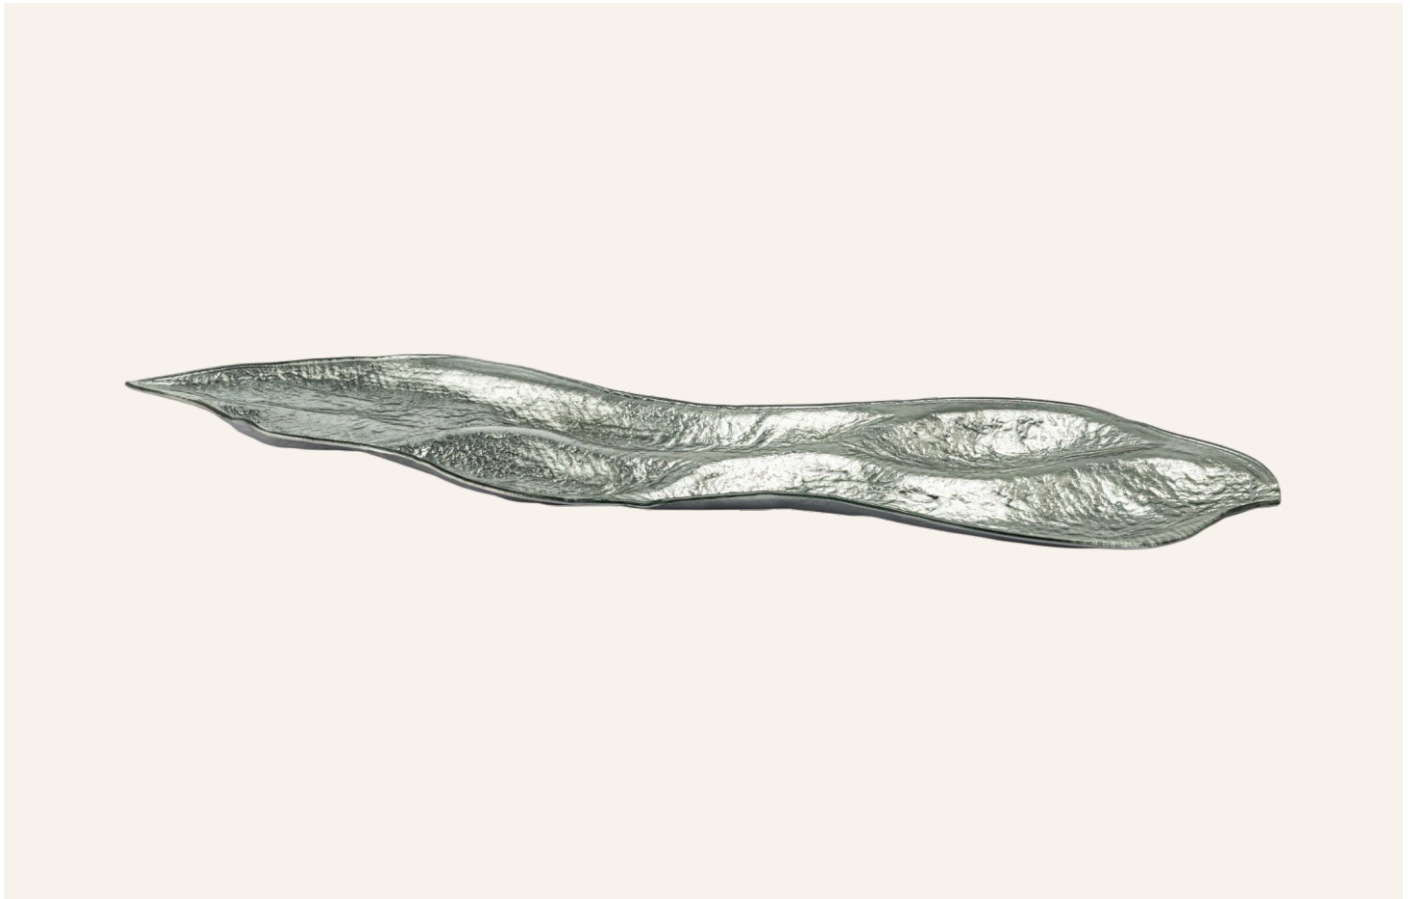

15425-035 - CENTRO DE MESA DE VIDRO ONDULÊ PRATA
| 158x40x5 cm (CxLxA) |