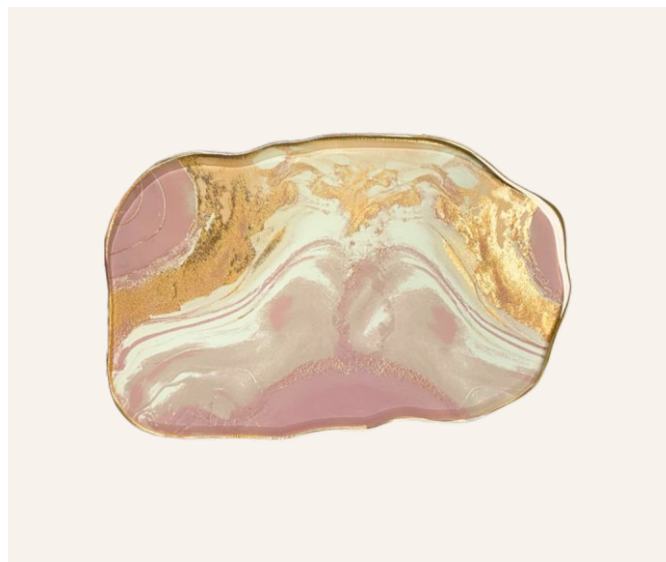

15364 - PRANCHA ORGÂNICA QUARTZO
ROSA M | 28x21x01 cm (CxLxA) |