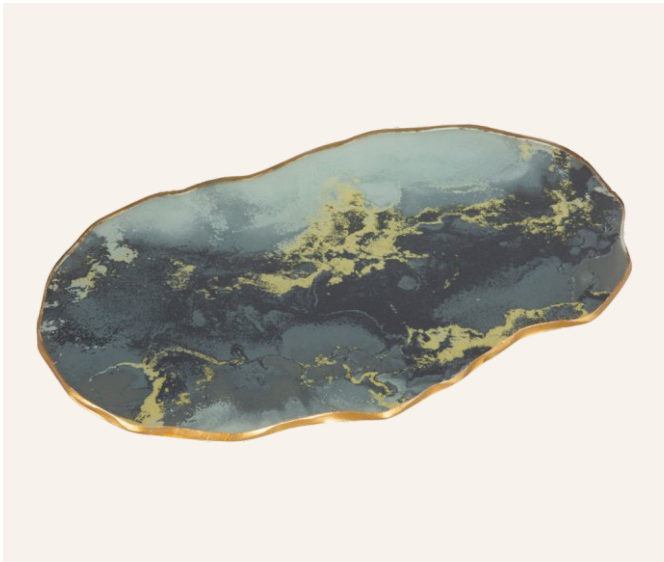

15357 - PRANCHA ORGÂNICA QUARTZO
VERDE M | 24x01 cm (CxLxA) |

15360 - CONJ. 02 PORTA COPOS QUARTZO VERDE | 10,5x01 cm (ØxA) |

Cor exclusiva (sem variações)

- 15103** - PRANCHA ORGÂNICA ONIX G | 29x27,5x01 cm (CxLxA) |
15105 - PRANCHA ORGÂNICA ONIX M | 22,5x21,5x01 cm (CxLxA) |
15107 - CONJ. 02 PORTA COPOS ONIX | 10,5x01 cm (ØxA) |

Cor exclusiva (sem variações)

15099 - PRANCHA ORGÂNICA ONIX G
| 38x24x01 cm (CxLxA) |

15101 - PRANCHA ORGÂNICA ONIX M
| 34x22x01 cm (CxLxA) |

15103 - PRANCHA ORGÂNICA ONIX G
| 29x27,5x01 cm (CxLxA) |

15105 - PRANCHA ORGÂNICA ONIX M
| 22,5x21,5x01 cm (CxLxA) |