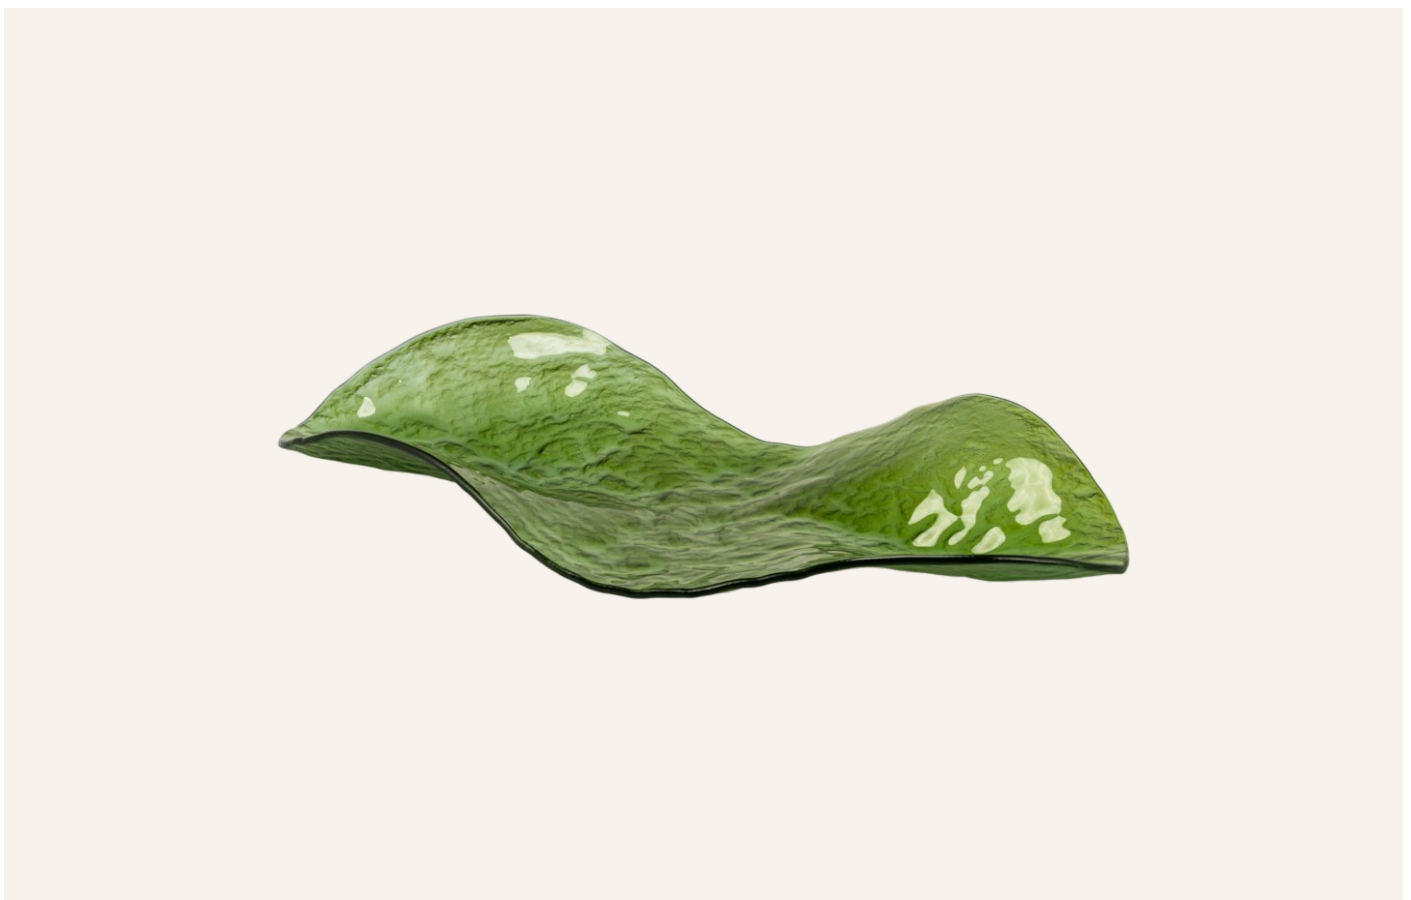

15424-039 - CENTRO DE MESA DE VIDRO ONDULÊ VERDE
| 77x36x9 cm (CxLxA) |

Disponível em todas as cores