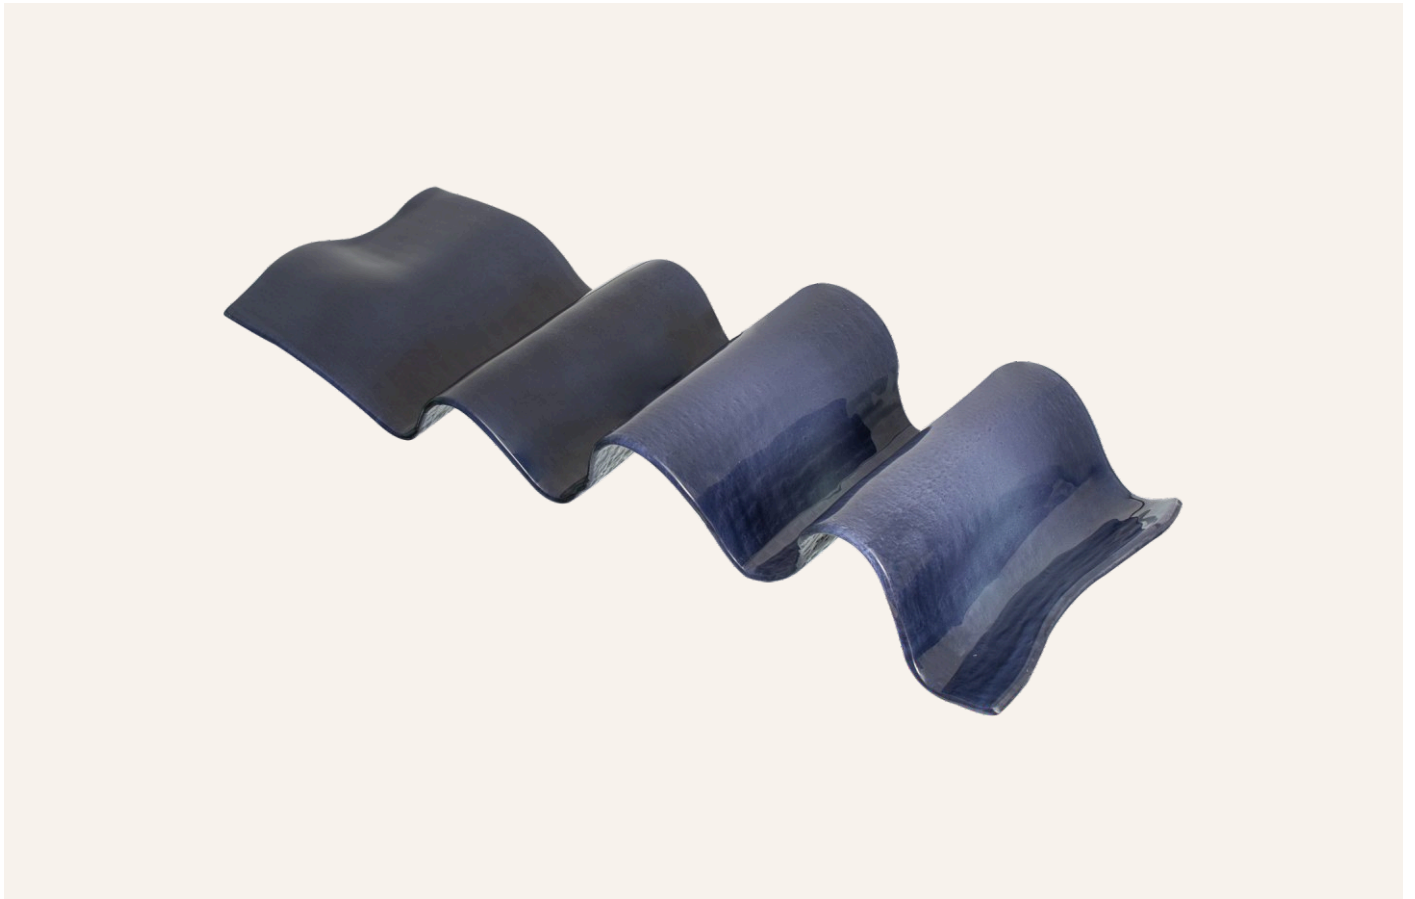

15317-029 - CENTRO DE MESA ONDA AZUL DARK G | 75x26x10 cm (CxLxA) |