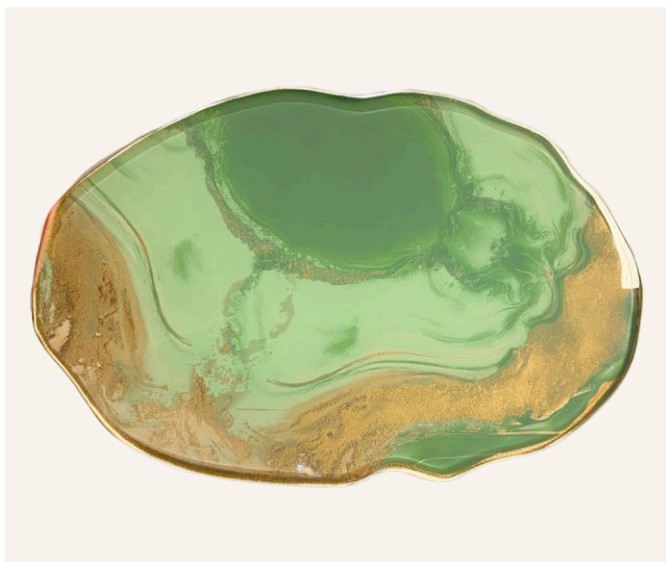

15358 - PRANCHA ORGÂNICA QUARTZO
VERDE G | 39x25x01 cm (CxLxA) |