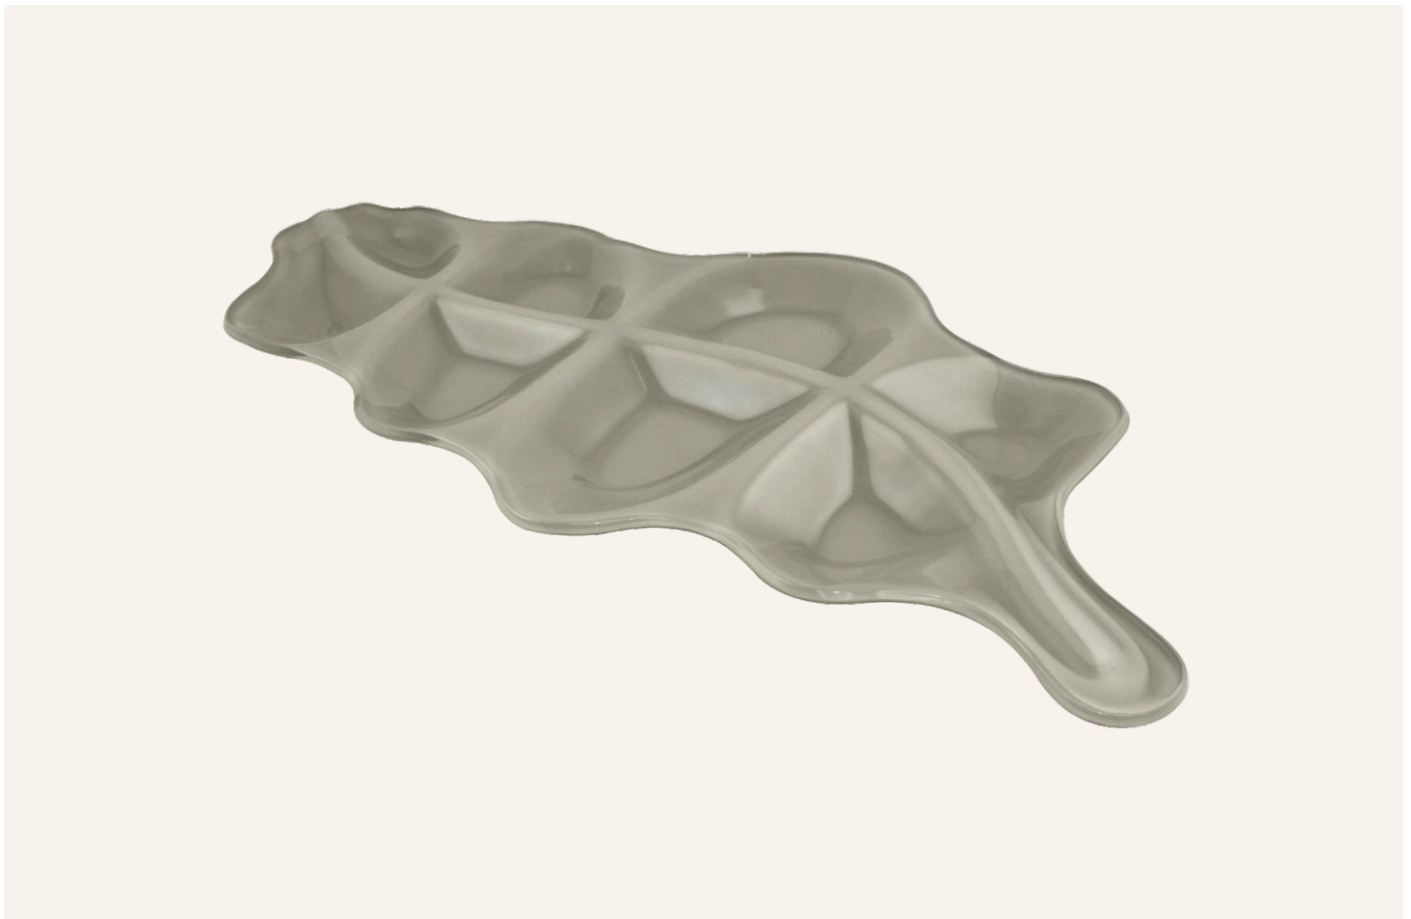

15389-030 - CENTRO DE MESA DE VIDRO MANGALÔ DUPLO FENDI | 78x37x04 cm (CxLxA) |