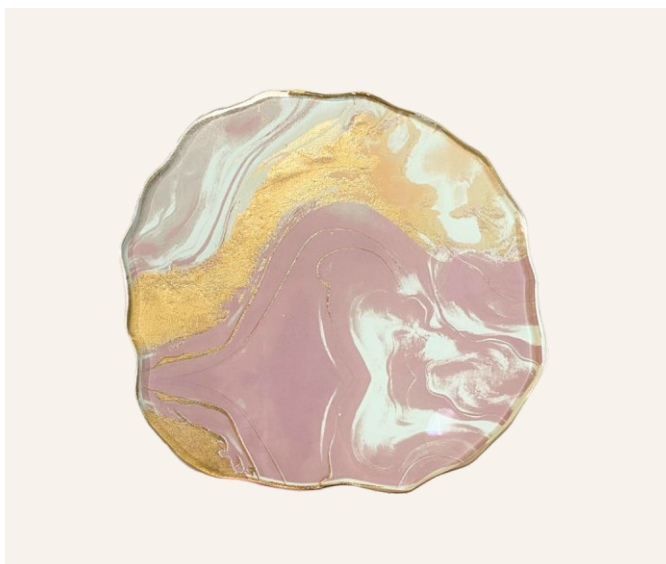

15361 - PRANCHA ORGÂNICA QUARTZO
ROSA G | 31x01 cm (ØxA) |