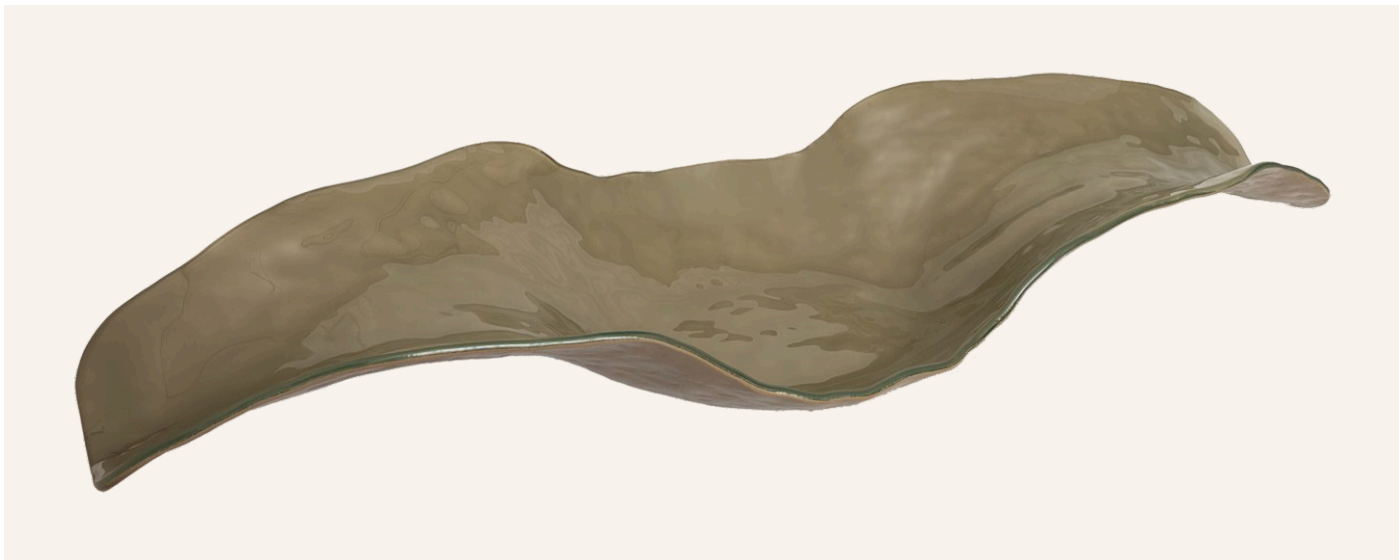

15415-020 - CENTRO DE MESA FREEDOM AMÊNDOA | 103x36x15 cm (CxLxA) |