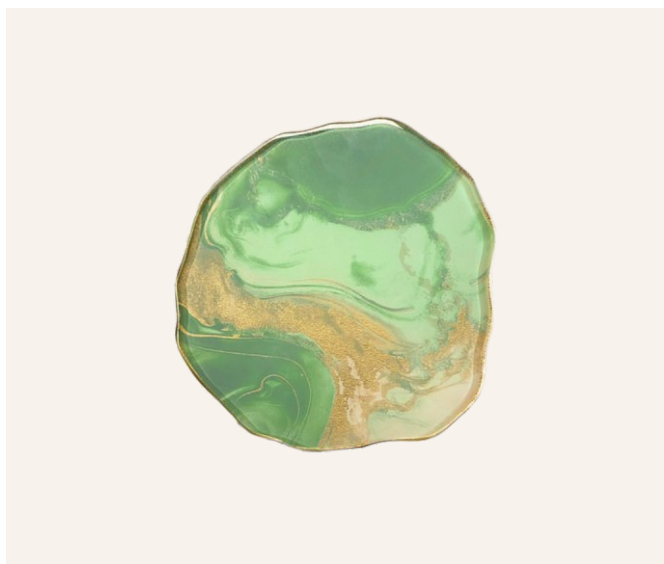

Cor exclusiva (sem variações)

15358 - PRANCHA ORGÂNICA QUARTZO
VERDE G | 39x25x01 cm (CxLxA) |

15359 - PRANCHA ORGÂNICA QUARTZO
VERDE M | 28x21x01 cm (CxLxA) |

15356 - PRANCHA ORGÂNICA QUARTZO
VERDE G | 31x01 cm (CxLxA) |