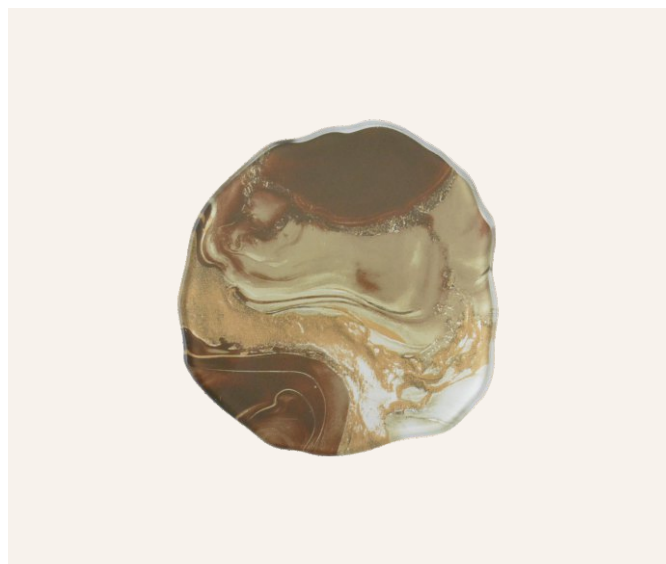

15417 - PRANCHA ORGÂNICA QUARTZO
MOCHA M | 24x01 cm (ØxA) |