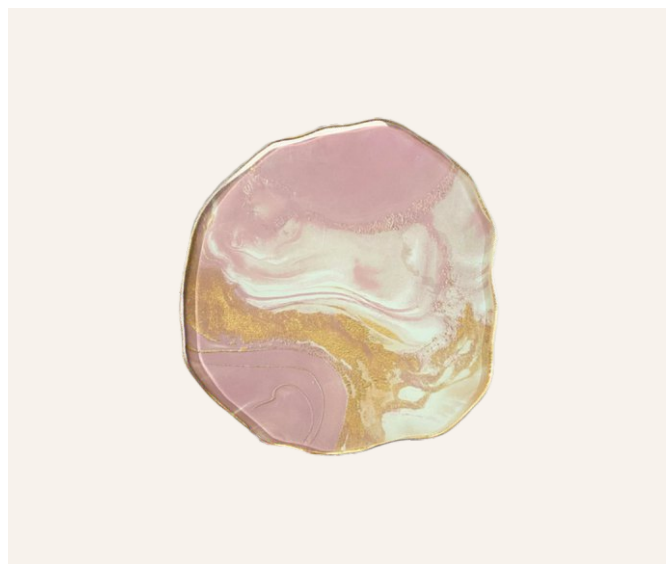

Cor exclusiva (sem variações)

15363 - PRANCHA ORGÂNICA QUARTZO
ROSA G | 39x25x01 cm (CxLxA) |

15364 - PRANCHA ORGÂNICA QUARTZO
ROSA M | 28x21x01 cm (CxLxA) |

15361 - PRANCHA ORGÂNICA QUARTZO
ROSA G | 31x01 cm (ØxA) |