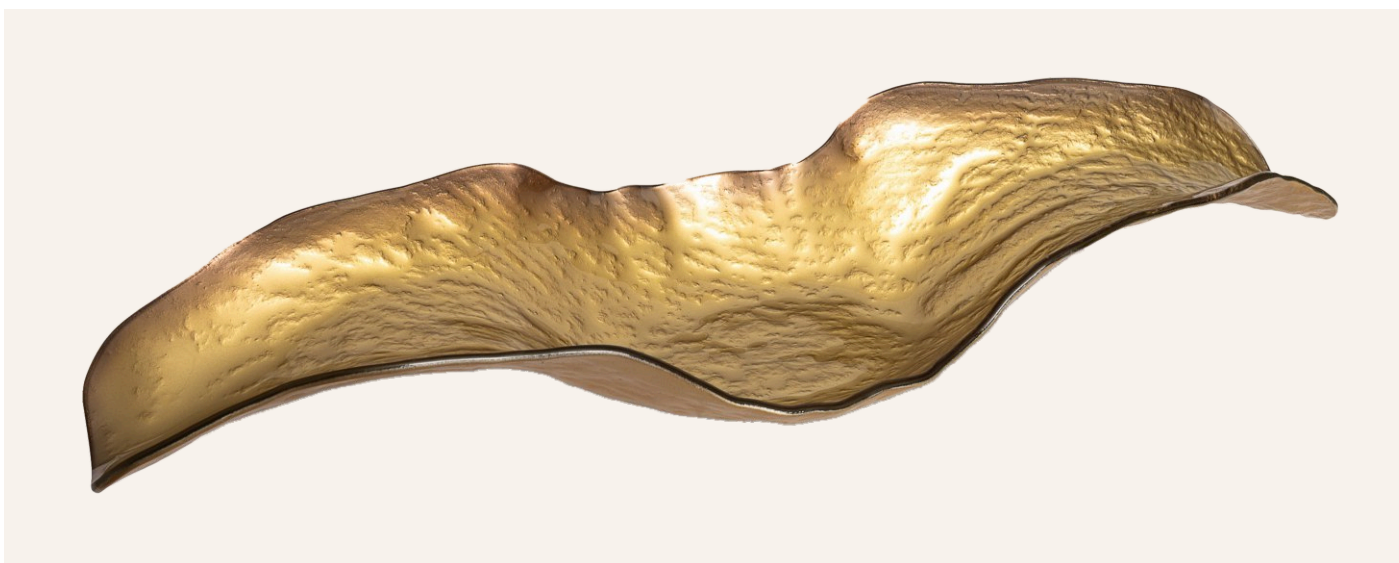

15415-036 - CENTRO DE MESA FREEDOM | 103x36x15 cm (CxLxA) |

Disponível em todas as cores