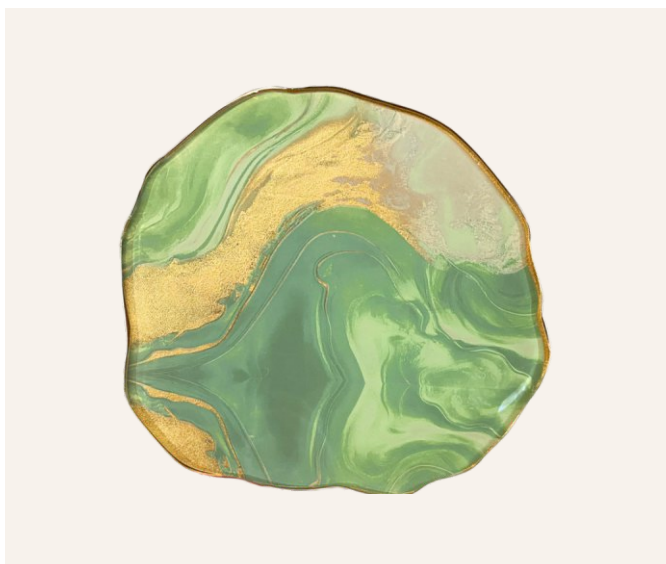

15356 - PRANCHA ORGÂNICA QUARTZO
VERDE G | 31x01 cm (CxLxA) |