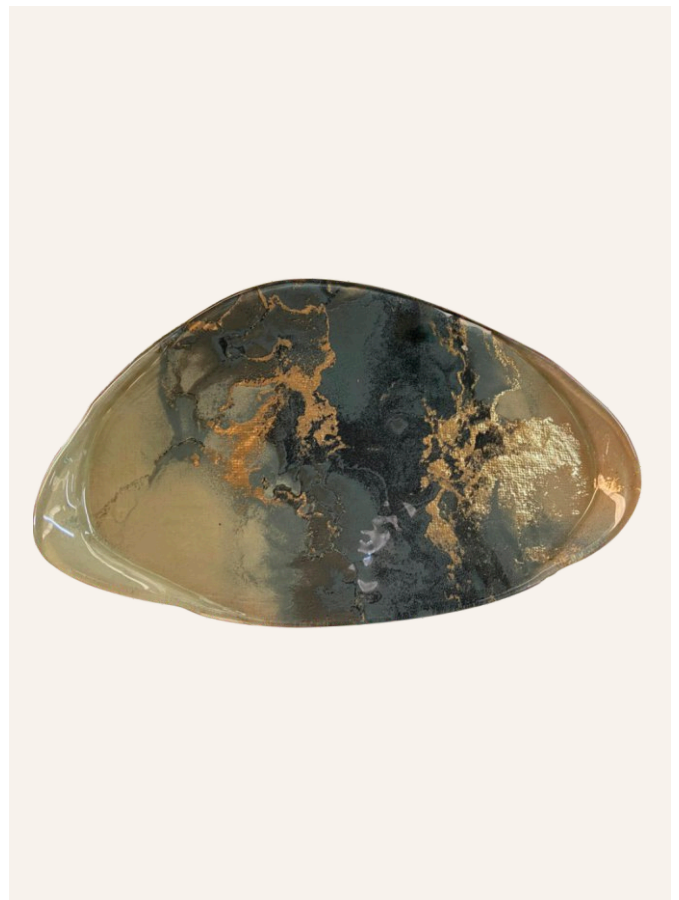

15369 - BANDEJA GRANDE COM ALÇA PÉROLA | 50x32x2,2 cm (CxLxA) |

Cor exclusiva (sem variações)

15371 - BANDEJA MÉDIA COM ALÇA PÉROLA
| 40x25x2,5 cm (CxLxA) |

15369 - BANDEJA GRANDE COM ALÇA PÉROLA
| 50x32x2,2 cm (CxLxA) |

15370 - BANDEJA MÉDIA COM ALÇA ONIX
| 40x25x2,5 cm (CxLxA) |

15368 - BANDEJA GRANDE COM ALÇA ONIX
| 50x32,5x2,2 cm (CxLxA) |

Cor exclusiva (sem variações)

15416 - CONJ. 02 PORTA COPOS QUARTZO MOCHA | 10,5x01 cm (ØxA) |