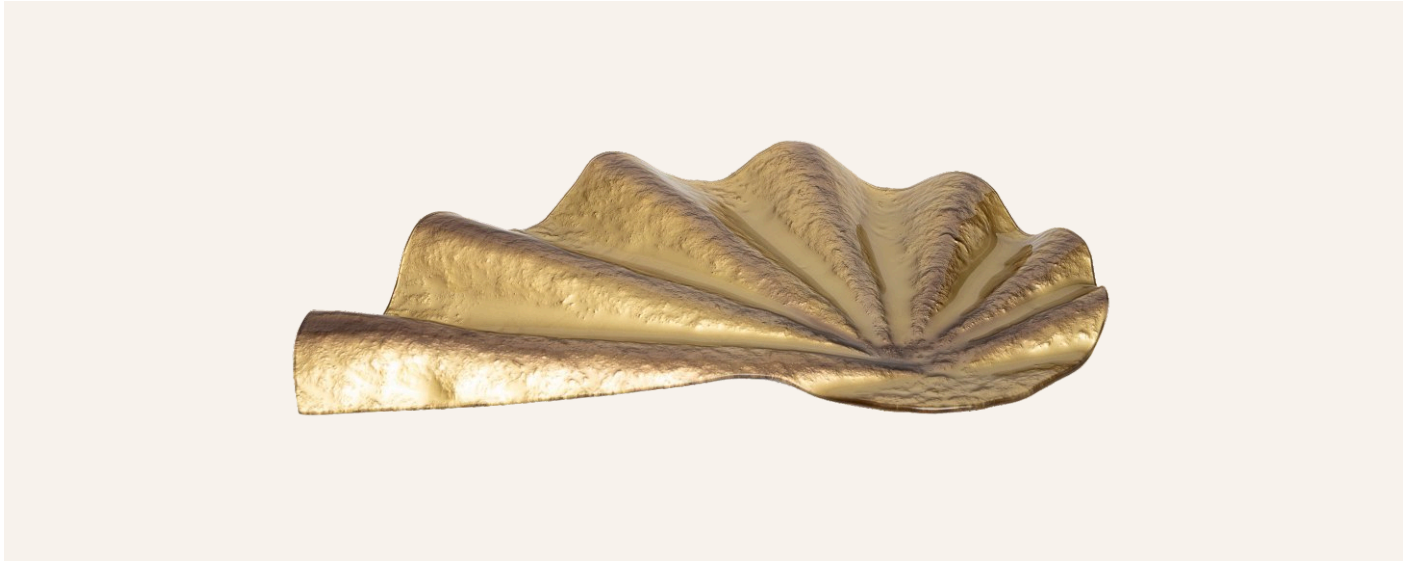

15412-036 - CENTRO DE MESA ASA EXTRA GRANDE SAFIRA | 79x47x7 cm (CxLxA) |