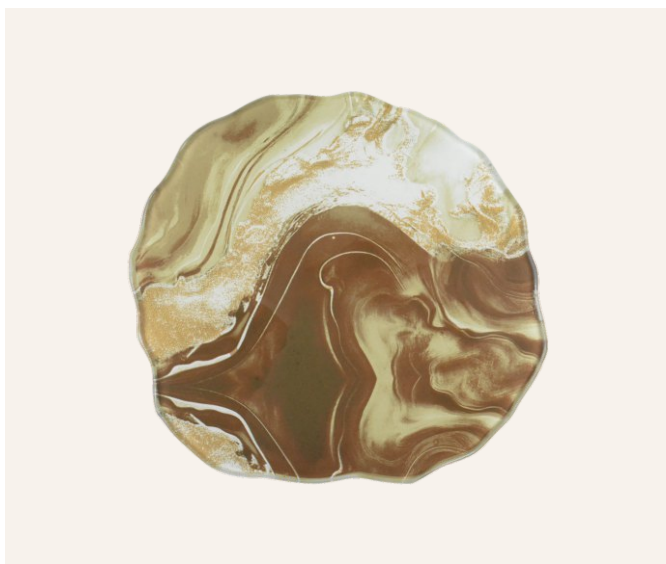

15418 - PRANCHA ORGÂNICA QUARTZO
MOCHA G | 31x01 cm (ØxA) |