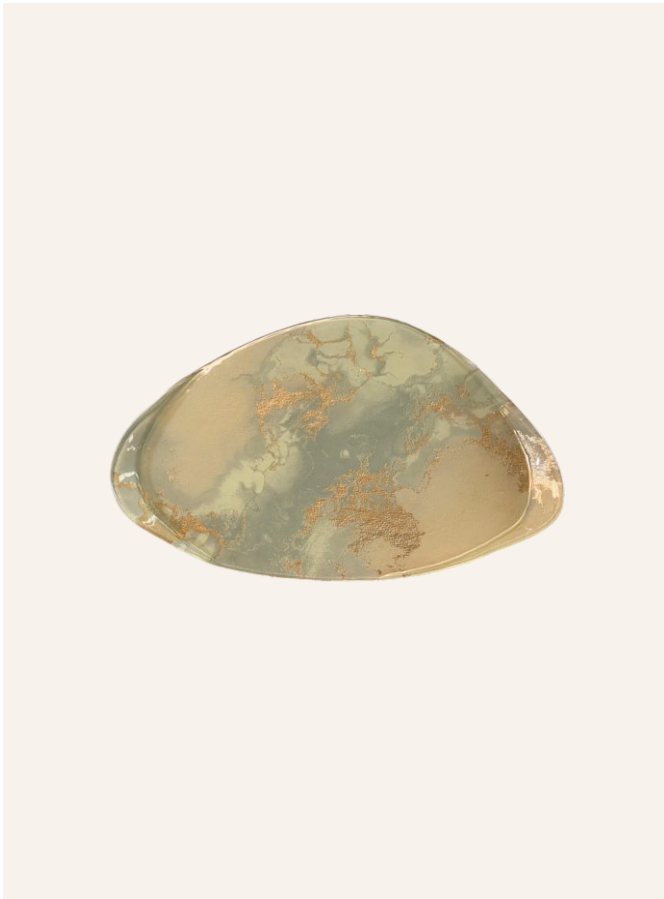

15371 - BANDEJA MÉDIA COM ALÇA PÉROLA
| 40x25x2,5 cm (CxLxA) |